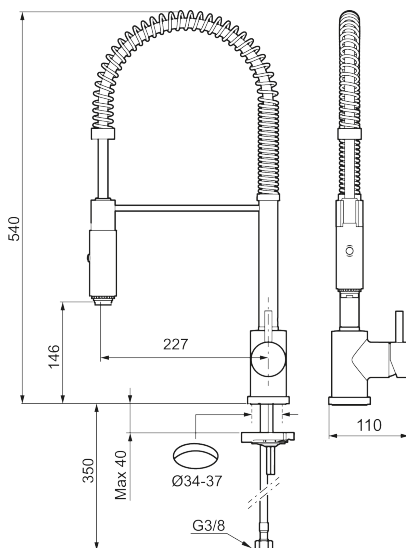

Art.nr: 702845 RSK: 8304013 Flöde 3 bar: 12,5 l/min  
Utförande: Krom

Unika egenskaper

Skyddsmodul 

- ESS (energisparsystem)
- Kombinerad pip och förspolningsanordning
- Munstycke med två strålbilder
- Svängbar pip 60°, 85°, 110° eller 360°
- Återströmningsskydd enligt EU-standard SS-EN 1717
- Hålmått Ø34-37 mm

## Reservdelslista

NR.	ART.NR	RSK	BESKRIVNING
1	409331.AE		Munstycke
2	409330.AE		Slang Mora Izzy Miniprofi
3	209565.AE		Spärrsegment
4	708843.AE	8295357	O-ring (15,54 x 2,62), 2 st
5	S600056		Pip, komplett
6	708578.AE	8483170	Fot, komplett 1-grepp, krom
7	708779.AE		Fästdetaljer, kök
8	409340.AE	8531598	Stabiliseringssats
9	409335.AE		Arm Mora Izzy Miniprofi
10	409336.AE		O-ringssats Mora Izzy Miniprofi
11	708498.AE	8345125	Keramikinsats, tvätt, ESS
12	708995.AE		Ratt, komplett