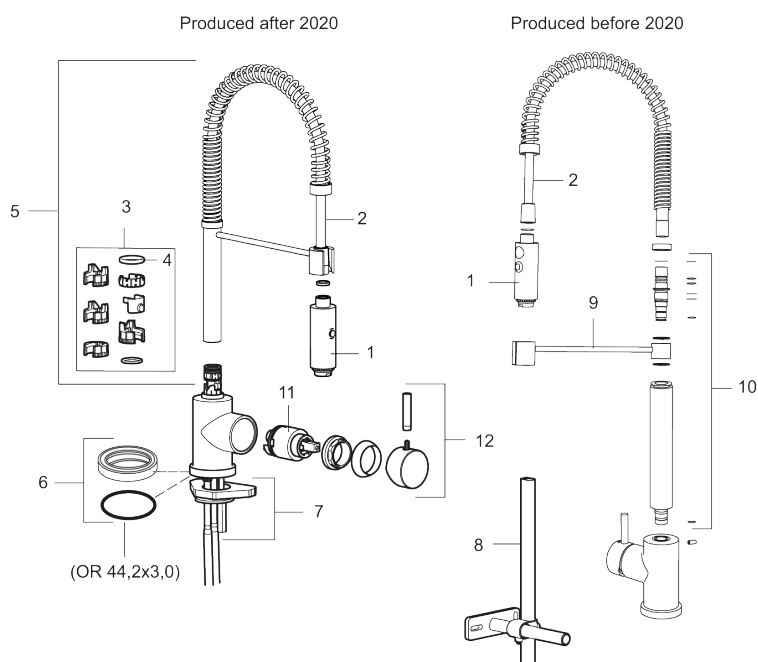

Art.nr: 702845 RSK: 8304013 Flöde 3 bar: 12,5 l/min  
Utförande: Krom

Unika egenskaper

Skyddsmodul 

- ESS (energisparsystem)
- Kombinerad pip och förspolningsanordning
- Munstycke med två strålbilder
- Svängbar pip 60°, 85°, 110° eller 360°
- Återströmningsskydd enligt EU-standard SS-EN 1717
- Hålmått Ø34-37 mm

## Reservdelslista

NR.	ART.NR	RSK	BESKRIVNING
1	409331.AE		Munstycke
2	409330.AE		Slang Mora Izzy Miniprofi
3	209565.AE		Spärrsegment
4	708843.AE	8295357	O-ring (15,54 x 2,62), 2 st
5	S600056		Pip, komplett
6	708578.AE	8483170	Fot, komplett 1-grepp, krom
7	708779.AE		Fästdetaljer, kök
8	409340.AE	8531598	Stabiliseringssats
9	409335.AE		Arm Mora Izzy Miniprofi
10	409336.AE		O-ringssats Mora Izzy Miniprofi
11	708498.AE	8345125	Keramikinsats, tvätt, ESS
12	708995.AE		Ratt, komplett