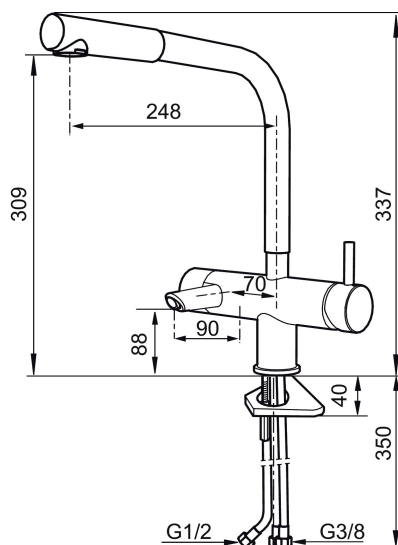

MORA IZZY F+ köksblandare

Mora Izzy förmedlar harmoni och elegans och ger även det vackraste kök ett designlyft. Pipens formsköna linjer ger Mora Izzy sitt karaktäristiska utseende. Här är en köksblandare med fast eller svängbar pip. Du gör själv inställningen med en enkel justering på baksidan av blandaren.

Art.nr: 703062 RSK: 8304014

Utförande: Krom

- ESS (energisparsystem)
- Kökskran med integrerad tappfunktion för koppling till vattenfilter
- Svängbar pip 60°, 85°, 110° eller 360°
- Hålmått Ø32-37mm

Unika egenskaper

Skyddsmodul

NR.	ART.NR	RSK	BESKRIVNING
14	131394.AE	8242225	Strålsamlarinsats, 7-9 l/min vid 3 bar