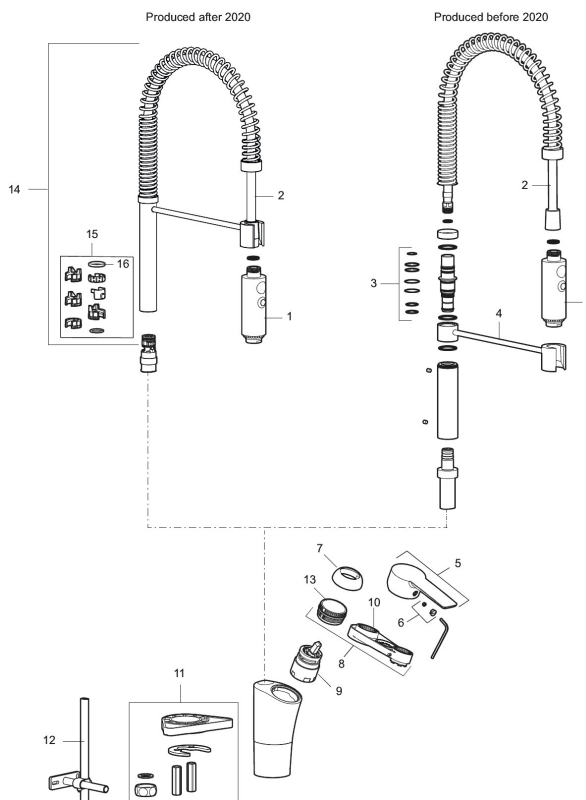

Art.nr: 242300 RSK: 8304017 Flöde 3 bar: 10,3 l/m

Utförande: Krom, ansl. slät ände Ø10 mm

- ESS (energisparsystem)
- Mjukstängning med keramisk tätning
- Omställbar flödesbegränsning och temperaturspär
- Svängbar pip 60°, 85°, 110° eller 360°
- 2-stråligt munstycke med koncentrerad strålbild och handdusch
- Flexibla anslutningsrör i metallomspunnen Soft PEX®
- Återströmningsskydd enligt EU-standard SS-EN 1717
- Hålmått Ø34-37 mm
- OBS! Avsedd för installation på bänkskiva (ej på tunn diskbank)

PRODUKTBESKRIVNING

MORA CERA miniprofi köksblandare

Köksblandaren för krävande hemmaproffs. Mora Cera Miniprofi tar det professionella storkökets fördelar in i ditt personliga hemmakök och ger det en spännande brytning mot det traditionella. Munstycket är löstagbart och kan varieras mellan olika strålbilder; koncentrerad stråle eller dusch. Köksarbetet blir enklare, effektivare, snyggare och med ESS, miljövänligare.

Art.nr: 242300

RSK: 8304017

Reservdelstlista

NR.	ART.NR	RSK	BESKRIVNING
1	409331.AE		Munstycke
2	409330.AE		Slang Mora Izzy Miniprofi
3	409336.AE		O-ringssats Mora Izzy Miniprofi
4	409335.AE		Arm Mora Izzy Miniprofi
5	409600.AE	8345186	Spak, komplett
6	409392.AE	8344866	Färgmarkering och fästskruv
7	409391.AE	8344865	Täckhylsa
8	409403.AE	8345132	Keramiksats, inkl serviceverktyg
9	409403.AE	8345132	Keramiksats, inkl serviceverktyg
10	891096.AE	8345921	Serviceverktyg

NR.	ART.NR	RSK	BESKRIVNING
11	409388.AE	8346914	Fästdetaljer
12	409430.AE	8541683	Duschomkastare (utan ratt)
13	439060.AE	8295361	Fästnippel för insats
14	S600056		Pip, komplett
15	209565.AE		Spärrsegment
16	708843.AE	8295357	O-ring (15,54 x 2,62), 2 st