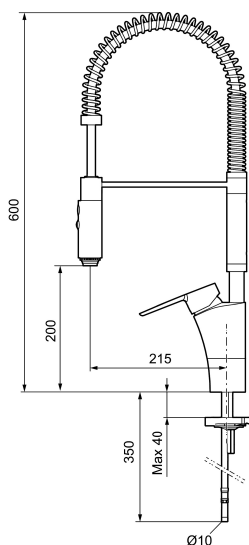

MORA CERA miniprofi köksblandare

Köksblandaren för krävande hemmaproffs. Mora Cera Miniprofi tar det professionella storkökets fördelar in i ditt personliga hemmakök och ger det en spännande brytning mot det traditionella. Munstycket är löstagbart och kan varieras mellan olika strålbilder; koncentrerad stråle eller dusch. Köksarbetet blir enklare, effektivare, snyggare och med ESS, miljövänligare.

Art.nr: 242300 RSK: 8304017 Flöde 3 bar: 10,3 l/m

Utförande: Krom, ansl. slät ände Ø10 mm

- ESS (energisparsystem)
- Mjukstängning med keramisk tätning
- Omställbar flödesbegränsning och temperaturspär
- Svängbar pip 60°, 85°, 110° eller 360°
- 2-stråligt munstycke med koncentrerad strålbild och handdusch
- Flexibla anslutningsrör i metallomspunnen Soft PEX®
- Återströmningsskydd enligt EU-standard SS-EN 1717
- Hålmått Ø34-37 mm
- OBS! Avsedd för installation på bänkskiva (ej på tunn diskbank)