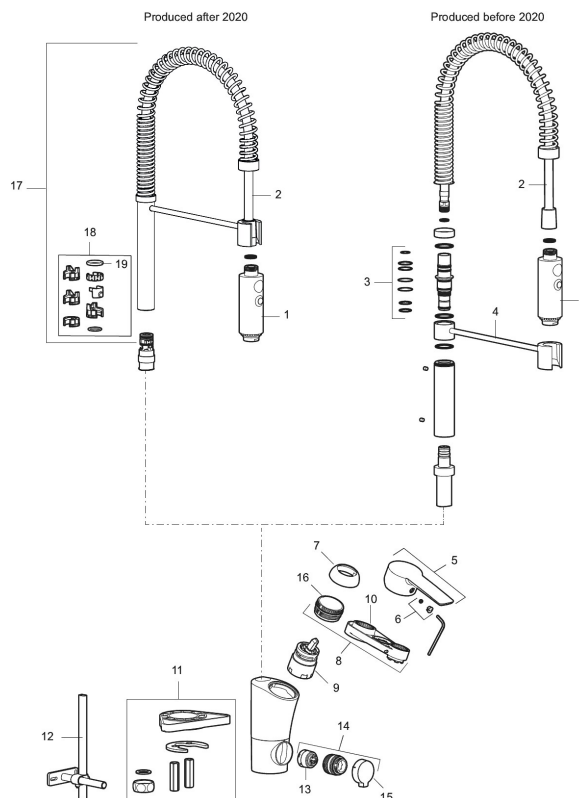

MORA CERA miniprofi köksblandare

Köksblandaren för krävande hemmaproffs. Mora Cera Miniprofi tar det professionella storkökets fördelar in i ditt personliga hemmakök och ger det en spännande brytning mot det traditionella. Munstycket är löstagbart och kan varieras mellan olika strålbilder; koncentrerad stråle eller dusch. Köksarbetet blir enklare, effektivare, snyggare och med ESS, miljövänligare.

Art.nr: 242310 RSK: 8304018 Flöde 3 bar: 10,3 l/m

Utförande: Krom, ansl. slät ände Ø10 mm

Unika egenskaper

- ESS (energisparsystem)
- Mjukstängning med keramisk tätning
- Omställbar flödesbegränsning och temperaturspär
- Svängbar pip 60°, 85°, 110° eller 360°
- 2-stråligt munstycke med koncentrerad strålbild och handdusch
- Flexibla anslutningsrör i metallomspunnen Soft PEX®
- Med diskmaskinsavstängning. Omställbar mellan KV och VV, inställd på KV
- Återströmningsskydd enligt EU-standard SS-EN 1717
- Hålmått Ø34-37 mm
- OBS! Avsedd för installation på bänkskiva (ej på tunn diskbank)

PRODUKTBESKRIVNING

MORA CERA miniprofi köksblandare

Köksblandaren för krävande hemmaproffs. Mora Cera Miniprofi tar det professionella storkökets fördelar in i ditt personliga hemmakök och ger det en spännande brytning mot det traditionella. Munstycket är löstagbart och kan varieras mellan olika strålbilder; koncentrerad stråle eller dusch. Köksarbetet blir enklare, effektivare, snyggare och med ESS, miljövänligare.

Art.nr: 242310

RSK: 8304018

Reservdelistsa

NR.	ART.NR	RSK	BESKRIVNING
1	409331.AE		Munstycke
2	409330.AE		Slang Mora Izzy Miniprofi
3	409336.AE		O-ringssats Mora Izzy Miniprofi
4	409335.AE		Arm Mora Izzy Miniprofi
5	409600.AE	8345186	Spak, komplett
6	409392.AE	8344866	Färgmarkering och fästskruv
7	409391.AE	8344865	Täckhylsa
8	409393.AE	8345179	Fästnippel för insats, inkl serviceverktyg
9	409403.AE	8345132	Keramikinsats, inkl serviceverktyg
10	891096.AE	8345921	Serviceverktyg