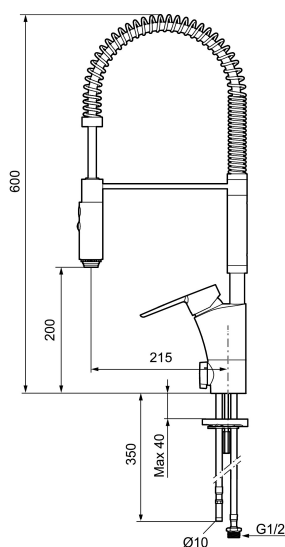

MORA CERA miniprofi köksblandare

Köksblandaren för krävande hemmaproffs. Mora Cera Miniprofi tar det professionella storkökets fördelar in i ditt personliga hemmakök och ger det en spännande brytning mot det traditionella. Munstycket är löstagbart och kan varieras mellan olika strålbilder; koncentrerad stråle eller dusch. Köksarbetet blir enklare, effektivare, snyggare och med ESS, miljövänligare.

Art.nr: 242310 RSK: 8304018 Flöde 3 bar: 10,3 l/m

Utförande: Krom, ansl. slät ände Ø10 mm

Unika egenskaper

- ESS (energisparsystem)
- Mjukstängning med keramisk tätning
- Omställbar flödesbegränsning och temperaturspär
- Svängbar pip 60°, 85°, 110° eller 360°
- 2-stråligt munstycke med koncentrerad strålbild och handdusch
- Flexibla anslutningsrör i metallomspunnen Soft PEX®
- Med diskmaskinsavstängning. Omställbar mellan KV och VV, inställd på KV
- Återströmningsskydd enligt EU-standard SS-EN 1717
- Hålmått Ø34-37 mm
- OBS! Avsedd för installation på bänkskiva (ej på tunn diskbank)

PRODUKTBESKRIVNING

MORA CERA miniprofi köksblandare

Köksblandaren för krävande hemmaproffs. Mora Cera Miniprofi tar det professionella storkökets fördelar in i ditt personliga hemmakök och ger det en spännande brytning mot det traditionella. Munstycket är löstagbart och kan varieras mellan olika strålbilder; koncentrerad stråle eller dusch. Köksarbetet blir enklare, effektivare, snyggare och med ESS, miljövänligare.

Art.nr: 242310

RSK: 8304018

Reservdelistsa

NR.	ART.NR	RSK	BESKRIVNING
1	409331.AE		Munstycke
2	409330.AE		Slang Mora Izzy Miniprofi
3	409336.AE		O-ringssats Mora Izzy Miniprofi
4	409335.AE		Arm Mora Izzy Miniprofi
5	409600.AE	8345186	Spak, komplett
6	409392.AE	8344866	Färgmarkering och fästskruv
7	409391.AE	8344865	Täckhylsa
8	409393.AE	8345179	Fästnippel för insats, inkl serviceverktyg
9	409403.AE	8345132	Keramikinsats, inkl serviceverktyg
10	891096.AE	8345921	Serviceverktyg