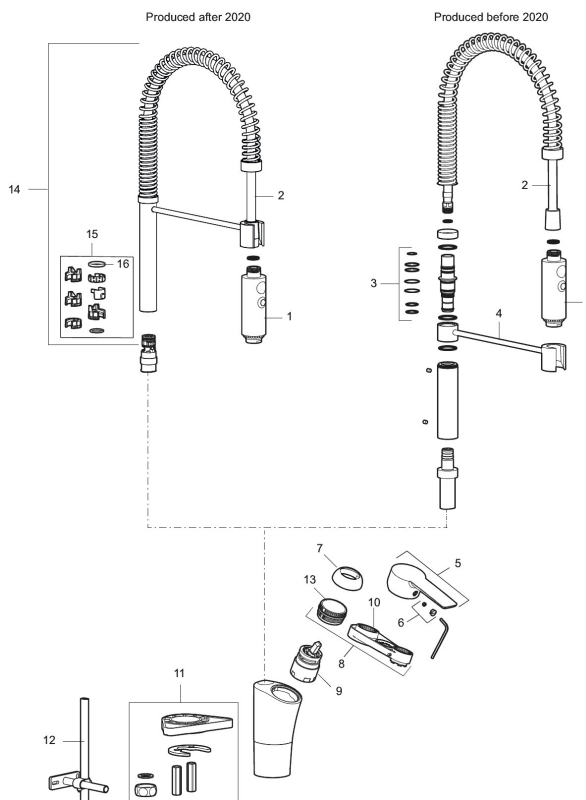

PRODUKTBESKRIVNING

MORA CERA miniprofi köksblandare

Köksblandaren för krävande hemmaproffs. Mora Cera Miniprofi tar det professionella storkökets fördelar in i ditt personliga hemmakök och ger det en spännande brytning mot det traditionella. Munstycket är löstagbart och kan varieras mellan olika strålbilder; koncentrerad stråle eller dusch. Köksarbetet blir enklare, effektivare, snyggare och med ESS, miljövänligare.

Art.nr: 242301

RSK: 8304019

Reservdelstlista

NR.	ART.NR	RSK	BESKRIVNING
1	409331.AE		Munstycke
2	409330.AE		Slang Mora Izzy Miniprofi
3	409336.AE		O-ringssats Mora Izzy Miniprofi
4	409335.AE		Arm Mora Izzy Miniprofi
5	409600.AE	8345186	Spak, komplett
6	409392.AE	8344866	Färgmarkering och fästskruv
7	409391.AE	8344865	Täckhylsa
8	409403.AE	8345132	Keramiksats, inkl serviceverktyg
9	409403.AE	8345132	Keramiksats, inkl serviceverktyg
10	891096.AE	8345921	Serviceverktyg