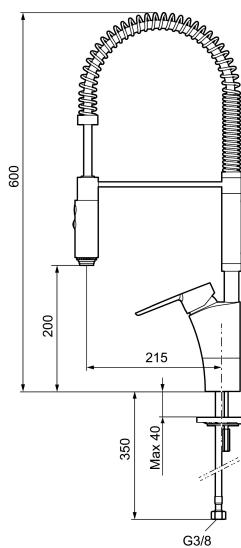

MORA CERA miniprofi köksblandare

Köksblandaren för krävande hemmaproffs. Mora Cera Miniprofi tar det professionella storkökets fördelar in i ditt personliga hemmakök och ger det en spännande brytning mot det traditionella. Munstycket är löstagbart och kan varieras mellan olika strålbilder; koncentrerad stråle eller dusch. Köksarbetet blir enklare, effektivare, snyggare och med ESS, miljövänligare.

Art.nr: 242301 RSK: 8304019 Flöde 3 bar: 10,3 l/m

Utförande: Krom, ansl. lekande G3/8

- ESS (energisparsystem)
- Mjukstängning med keramisk tätning
- Omställbar flödesbegränsning och temperaturspär
- Svängbar pip 60°, 85°, 110° eller 360°
- 2-stråligt munstycke med koncentrerad strålbild och handdusch
- Flexibla anslutningsrör i metallomspunnen Soft PEX®
- Återströmningsskydd enligt EU-standard SS-EN 1717
- Hålmått Ø34-37 mm
- OBS! Avsedd för installation på bänkskiva (ej på tunn diskbank)