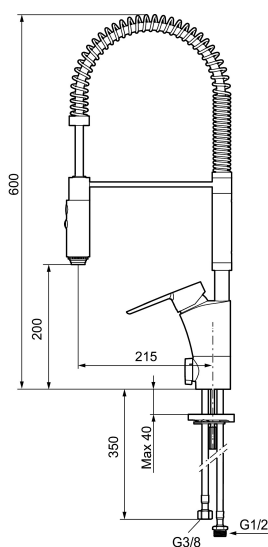

Art.nr: 242311 RSK: 8304020 Flöde 3 bar: 10,3 l/m

Utförande: Krom, ansl. lekande G3/8

Unika egenskaper

Skyddsmodul

- ESS (energisparsystem)
- Mjukstängning med keramisk tätning
- Omställbar flödesbegränsning och temperaturspär
- Svängbar pip 60°, 85°, 110° eller 360°
- 2-stråligt munstycke med koncentrerad strålbild och handdusch
- Flexibla anslutningsrör i metallomspunnen Soft PEX®
- Med diskmaskinsavstängning. Omställbar mellan KV och VV, inställd på KV
- Återströmningsskydd enligt EU-standard SS-EN 1717
- Hålmått Ø34-37 mm
- OBS! Avsedd för installation på bänkskiva (ej på tunn diskbank)