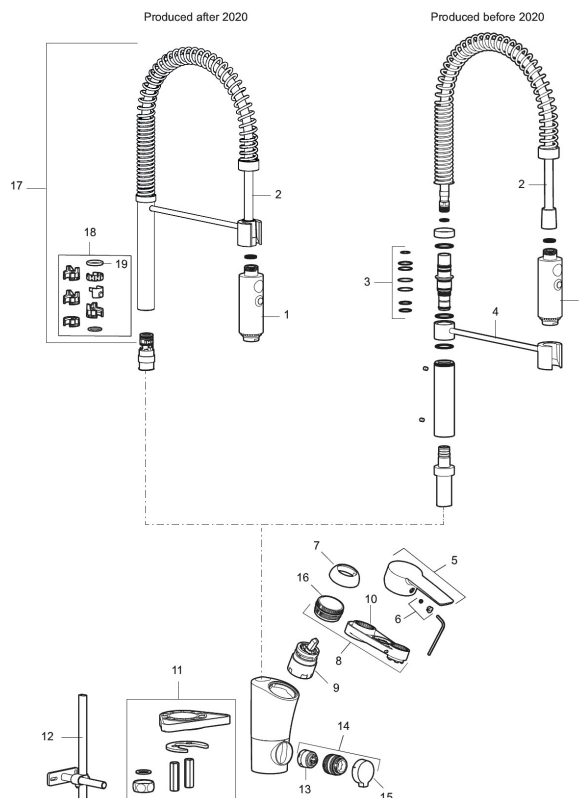

PRODUKTBESKRIVNING

MORA CERA miniprofi köksblandare

Köksblandaren för krävande hemmaproffs. Mora Cera Miniprofi tar det professionella storkökets fördelar in i ditt personliga hemmakök och ger det en spännande brytning mot det traditionella. Munstycket är löstagbart och kan varieras mellan olika strålbilder; koncentrerad stråle eller dusch. Köksarbetet blir enklare, effektivare, snyggare och med ESS, miljövänligare.

Art.nr: 242311

RSK: 8304020

Reservdelistsita

NR.	ART.NR	RSK	BESKRIVNING
1	409331.AE		Munstycke
2	409330.AE		Slang Mora Izzy Miniprofi
3	409336.AE		O-ringssats Mora Izzy Miniprofi
4	409335.AE		Arm Mora Izzy Miniprofi
5	409600.AE	8345186	Spak, komplett
6	409392.AE	8344866	Färgmarkering och fästskruv
7	409391.AE	8344865	Täckhylsa
8	409393.AE	8345179	Fästnippel för insats, inkl serviceverktyg
9	409403.AE	8345132	Keramikinnsats, inkl serviceverktyg
10	891096.AE	8345921	Serviceverktyg