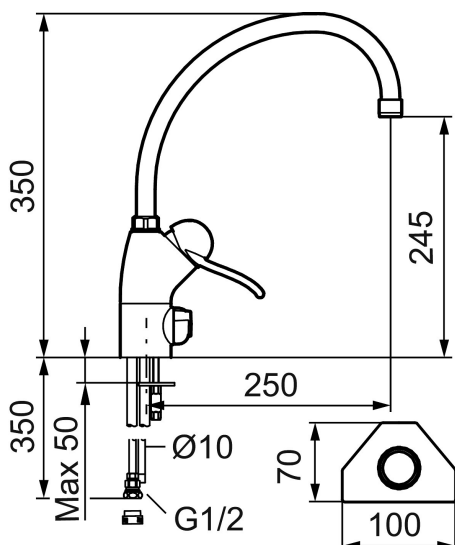

9000 köksblandare

FM Mattsson 9000 för köket, har en harmonisk och tidlös design. Den har hetvattenspärr, justerbar flödesbegränsning, mjukstängning och keramisk tätning som standard vilket tar bort såväl risken för brännskador, som skadliga tryckstötter i rören. Dess omtanke om sin användare och populära design har gjort den till Sveriges mest köpta blandarserie sedan många år.

Art.nr: 91110000 **RSK:** 8308713 **Flöde 3 bar:** 14,0 l/m

Utförande: Krom, ansl. Cu-rör Ø10 mm

Unika egenskaper

- Mjukstängande med keramisk avstängning
- Inbyggd, lätt omställbar flödesbegränsning och temperaturspärr
- Hög, svängbar pip 110°
- Med inbyggd keramisk avstängning för disk- och tvättmaskin. Omställbar mellan KV och VV, förinställd på KV
- För hål i bänk Ø28 mm
- Kan förses med anslutningsvinkel för bänkmaskin
- Skyddsmodul AA gäller ej anslutning till diskmaskin