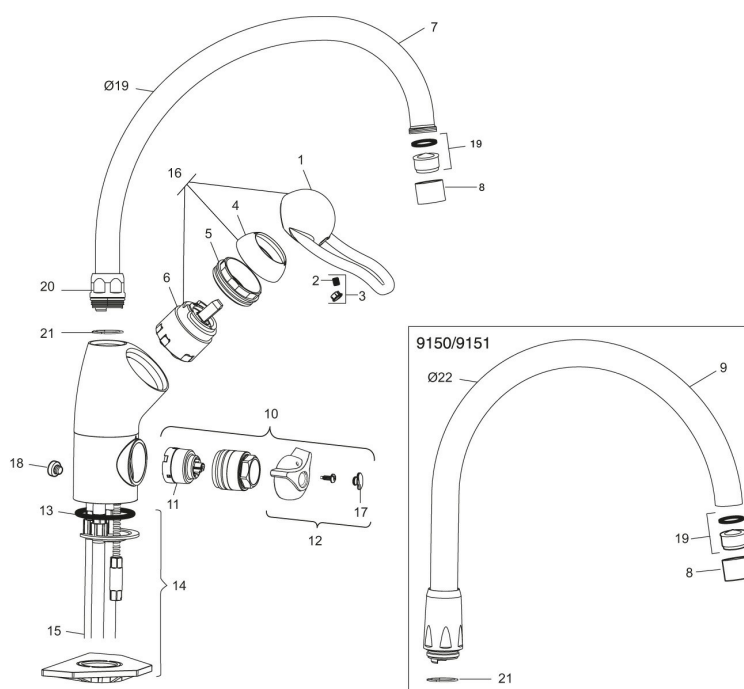

PRODUKTBESKRIVNING

9000 köksblandare

FM Mattsson 9000 för köket, har en harmonisk och tidlös design. Den har hetvattenspärr, justerbar flödesbegränsning, mjukstängning och keramisk tätning som standard vilket tar bort såväl risken för brännskador, som skadliga tryckstötter i rören. Dess omtanke om sin användare och populära design har gjort den till Sveriges mest köpta blandarserie sedan många år.

Art.nr: 91110000

RSK: 8308713

Reservdelslista

NR.	ART.NR	RSK	BESKRIVNING
	37023000	8328831	Packningssats, för Ø19 mm pip
	37022200	8328834	Packningssats, för Ø22 mm pip
1	59310000	8591763	Spak, längd: 110 mm (bygelspak), krom
1	59311450	8591827	Spak, längd: 145 mm (bygelspak), krom
1	59351900	8591832	Spak, längd: 190 mm, krom
1	59352900	8591833	Spak, längd: 290 mm, krom
2	38731006	8591765	Låsskruv
3	59320000	8591766	Märkplugg och låsskruv till spak
4	59330000	8591829	Täckhylsa, krom
5	38050002	8242233	Fästnippel. Till blandare som ej har hylspip
6	59110000	8591770	Insats komplett, ej kallstart (röd ring)
6	59120000	8591769	Insats komplett, kallstart (grön ring)