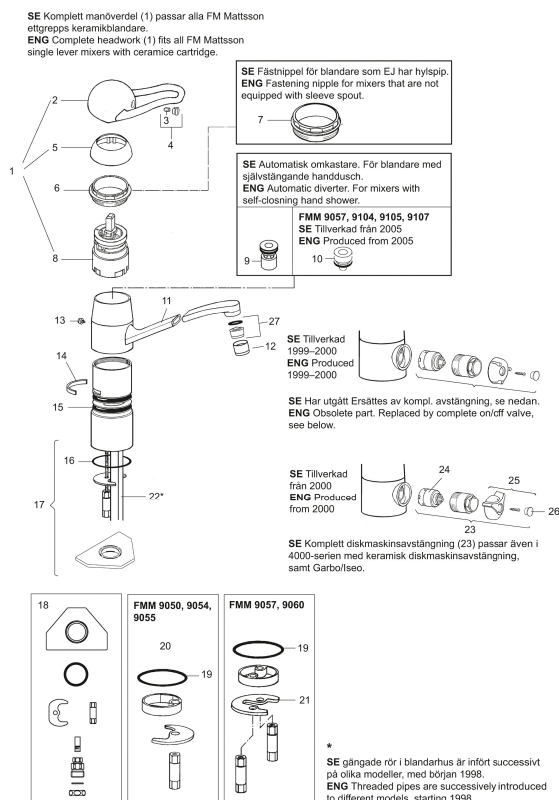

Art.nr: 91220000 RSK: 8308725

Utförande: Krom, 60 c/c, ansl. Cu-rör Ø10 mm

Unika egenskaper

Skyddsmodul 

- Mjukstängande med keramisk avstängning
- Inbyggd, lätt omställbar flödesbegränsning och temperaturspärr
- Med inbyggd avstängning för disk- och tvättmaskin, kulventil med teflonbelagd kula. Omställbar mellan KV och VV, förinställd på KV
- Svängbar pip 110°
- Skyddsmodul AA gäller ej anslutning till diskmaskin
- För hål i bänk Ø23 mm

Art.nr: 91220000

RSK: 8308725

Reservdelslista

NR.	ART.NR	RSK	BESKRIVNING
1	59303000	8591821	Komplett manöverdel, mjukstängande, med spak 110 mm, krom
1	59302000	8591973	Komplett manöverdel, mjukstängande, med spak 110 mm, krom, kallstart
1	59306000	8591825	Komplett manöverdel, mjukstängande, med spak 145 mm, krom
1	59306190	8591852	Komplett manöverdel, mjukstängande, med spak 190 mm, krom
1	59306290	8591853	Komplett manöverdel, mjukstängande, med spak 290 mm, krom
2	59310000	8591763	Spak, längd: 110 mm (bygelspak), krom
2	59311450	8591827	Spak, längd: 145 mm (bygelspak), krom
2	59351900	8591832	Spak, längd: 190 mm, krom
2	59352900	8591833	Spak, längd: 290 mm, krom
3	38731006	8591765	Låsskruv
4	59320000	8591766	Märkplugg och låsskruv till spak