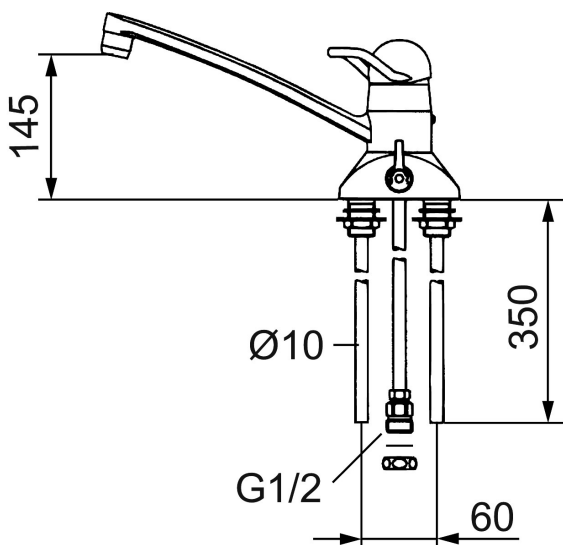

Art.nr: 91220000 RSK: 8308725

Utförande: Krom, 60 c/c, ansl. Cu-rör Ø10 mm

Unika egenskaper

Skyddsmodul 

- Mjukstängande med keramisk avstängning
- Inbyggd, lätt omställbar flödesbegränsning och temperaturspärr
- Med inbyggd avstängning för disk- och tvättmaskin, kulventil med teflonbelagd kula. Omställbar mellan KV och VV, förinställd på KV
- Svängbar pip 110°
- Skyddsmodul AA gäller ej anslutning till diskmaskin
- För hål i bänk Ø23 mm

Art.nr: 91220000

RSK: 8308725

Reservdelslista

NR.	ART.NR	RSK	BESKRIVNING
1	59303000	8591821	Komplett manöverdel, mjukstängande, med spak 110 mm, krom
1	59302000	8591973	Komplett manöverdel, mjukstängande, med spak 110 mm, krom, kallstart
1	59306000	8591825	Komplett manöverdel, mjukstängande, med spak 145 mm, krom
1	59306190	8591852	Komplett manöverdel, mjukstängande, med spak 190 mm, krom
1	59306290	8591853	Komplett manöverdel, mjukstängande, med spak 290 mm, krom
2	59310000	8591763	Spak, längd: 110 mm (bygelspak), krom
2	59311450	8591827	Spak, längd: 145 mm (bygelspak), krom
2	59351900	8591832	Spak, längd: 190 mm, krom
2	59352900	8591833	Spak, längd: 290 mm, krom
3	38731006	8591765	Låsskruv
4	59320000	8591766	Märkplugg och låsskruv till spak