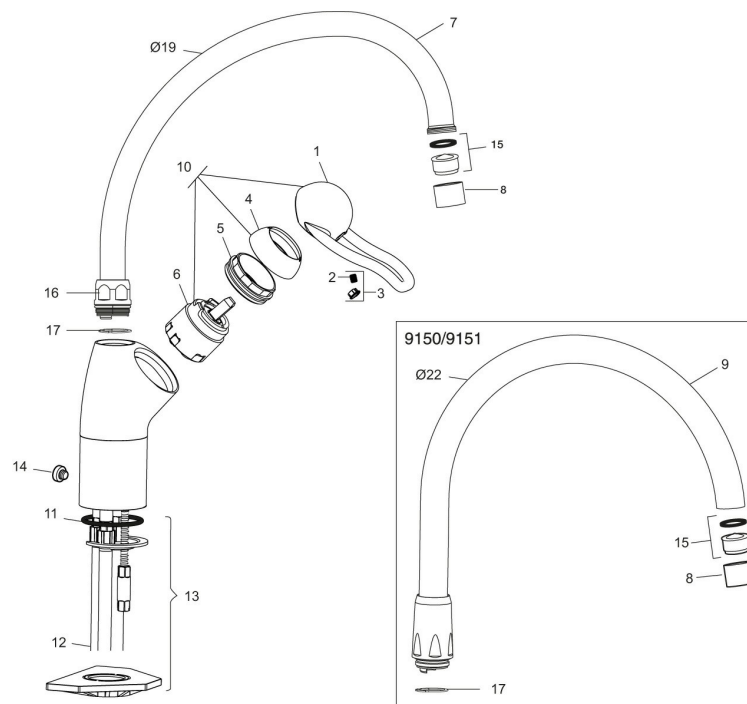

Art.nr: 91500000 **RSK:** 8308844 **Flöde 3 bar:** 12,8 l/min

Utförande: Krom, ansl. Cu-rör Ø10 mm

- Mjukstängande med keramisk avstängning
- Inbyggd, lätt omställbar flödesbegränsning och temperaturspärr
- Hög pip (Ø22), svängbar 110°
- För hål i bänk Ø28 mm

PRODUKTBESKRIVNING

9000 köksblandare

FM Mattsson 9000 för köket, har en harmonisk och tidlös design. Den har hetvattenspärr, justerbar flödesbegränsning, mjukstängning och keramisk tätning som standard vilket tar bort såväl risken för brännskador, som skadliga tryckstötter i rören. Dess omtanke om sin användare och populära design har gjort den till Sveriges mest köpta blandarserie sedan många år.

Art.nr: 91500000

RSK: 8308844

Reservdelslista

NR.	ART.NR	RSK	BESKRIVNING
	37023000	8328831	Packningssats, för Ø19 mm pip
	37022200	8328834	Packningssats, för Ø22 mm pip
1	59310000	8591763	Spak, längd: 110 mm (bygelspak), krom
1	59311450	8591827	Spak, längd: 145 mm (bygelspak), krom
1	59351900	8591832	Spak, längd: 190 mm, krom
1	59352900	8591833	Spak, längd: 290 mm, krom
2	38731006	8591765	Låsskruv
3	59320000	8591766	Märkplugg och låsskruv till spak
4	59330000	8591829	Täckhylsa, krom
5	38050002	8242233	Fästnippel. Till blandare som ej har hylspip
6	59110000	8591770	Insats komplett, ej kallstart (röd ring)

NR.	ART.NR	RSK	BESKRIVNING
6	59120000	8591769	Insats komplett, kallstart (grön ring)
7	38170000	8154016	Utloppspip, krom
8	29142200	8281524	Hylsa M22 inv.
9	59200000	8154050	Utloppspip Ø22, krom
10	59303000	8591821	Komplett manöverdel, mjukstängande, med spak 110 mm, krom
11	37802850	8141748	O-ring 42,2x3,0
12	39101500	8591858	Blandarrör, Cu10x392, okromat (köksblandare utan DM-avst.)
13	39141000	8186888	Monteringstillbehör, för köksblandare utan DM-avst.
14	38740100	8295344	Plugg M10x1
15	29102419	8909483	Strålsamlarinsats, 11–15 l/min vid 3 bar
16	38871000	8154308	Pipmutternsats, krom
17	59392009	8141761	Spärrbrickor