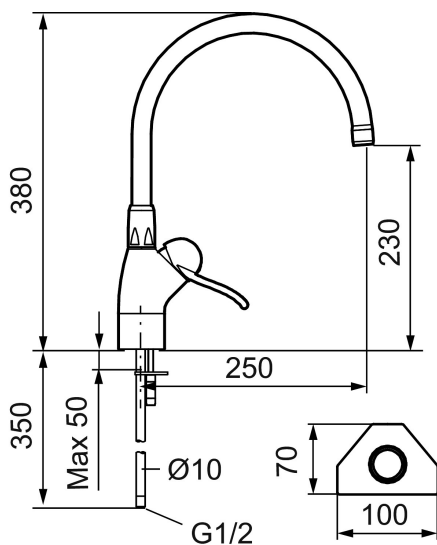

Unika egenskaper

9000 köksblandare

FM Mattsson 9000 för köket, har en harmonisk och tidlös design. Den har hetvattenspärr, justerbar flödesbegränsning, mjukstängning och keramisk tätning som standard vilket tar bort såväl risken för brännskador, som skadliga tryckstötter i rören. Dess omtanke om sin användare och populära design har gjort den till Sveriges mest köpta blandarserie sedan många år.

Art.nr: 91500000 **RSK:** 8308844 **Flöde 3 bar:** 12,8 l/min

Utförande: Krom, ansl. Cu-rör Ø10 mm

- Mjukstängande med keramisk avstängning
- Inbyggd, lätt omställbar flödesbegränsning och temperaturspärr
- Hög pip (Ø22), svängbar 110°
- För hål i bänk Ø28 mm

Art.nr: 91500000

RSK: 8308844

Reservdelslista

NR.	ART.NR	RSK	BESKRIVNING
	37023000	8328831	Packningssats, för Ø19 mm pip
	37022200	8328834	Packningssats, för Ø22 mm pip
1	59310000	8591763	Spak, längd: 110 mm (bygelspak), krom
1	59311450	8591827	Spak, längd: 145 mm (bygelspak), krom
1	59351900	8591832	Spak, längd: 190 mm, krom
1	59352900	8591833	Spak, längd: 290 mm, krom
2	38731006	8591765	Låsskruv
3	59320000	8591766	Märkplugg och låsskruv till spak
4	59330000	8591829	Täckhylsa, krom
5	38050002	8242233	Fästnippel. Till blandare som ej har hylspip
6	59110000	8591770	Insats komplett, ej kallstart (röd ring)

NR.	ART.NR	RSK	BESKRIVNING
6	59120000	8591769	Insats komplett, kallstart (grön ring)
7	38170000	8154016	Utloppspip, krom
8	29142200	8281524	Hylsa M22 inv.
9	59200000	8154050	Utloppspip Ø22, krom
10	59303000	8591821	Komplett manöverdel, mjukstängande, med spak 110 mm, krom
11	37802850	8141748	O-ring 42,2x3,0
12	39101500	8591858	Blandarrör, Cu10x392, okromat (köksblandare utan DM-avst.)
13	39141000	8186888	Monteringstillbehör, för köksblandare utan DM-avst.
14	38740100	8295344	Plugg M10x1
15	29102419	8909483	Strålsamlarinsats, 11–15 l/min vid 3 bar
16	38871000	8154308	Pipmutternsats, krom
17	59392009	8141761	Spärrbrickor