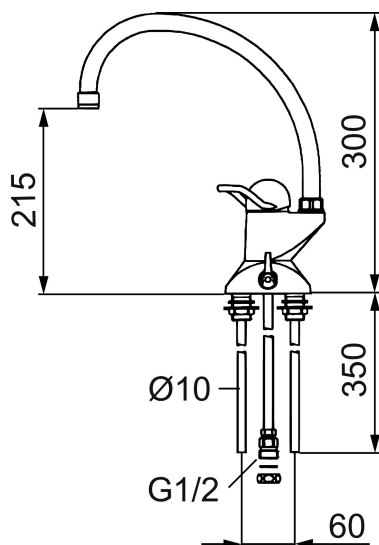

9000 köksblandare

Här är en köksblandare med traditionell formgivning som är utrustad med kulventil och teflonbelagd kula. Blandaren passar i de flesta kök och har mjukstängning och keramisk tätning som standard. Du slipper tryckstötter och smällar i rören, vilket förlänger livslängden på rör och blandare samt minskar risken för vattenskador.

Art.nr: 91270000 RSK: 8308865 Flöde 3 bar: 12,8 l/m

Utförande: Krom, 60 c/c, ansl. Cu-rör Ø10 mm

- Mjukstängande med keramisk avstängning
- Inbyggd, lätt omställbar flödesbegränsning och temperaturspär
- Hög, svängbar pip 110°
- Med inbyggd avstängning för disk- och tvättmaskin, kulventil med teflonbelagd kula. Omställbar mellan KV och VV, förinställd på KV
- PIPUTSPRÅNG: 250 mm
- Blandarens höjd: 320 mm
- För hål i bänk Ø23 mm
- Skyddsmodul AA gäller ej anslutning till diskmaskin