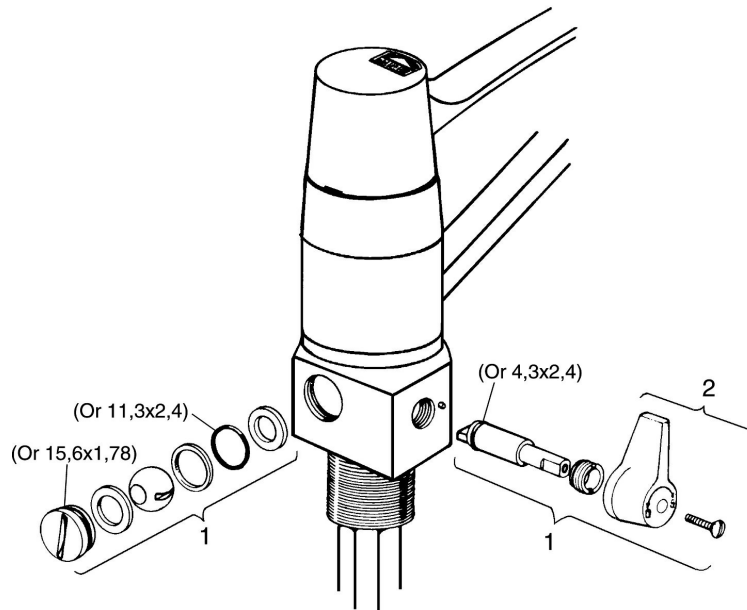

Art.nr: 91270000 RSK: 8308865 Flöde 3 bar: 12,8 l/m

Utförande: Krom, 60 c/c, ansl. Cu-rör Ø10 mm

- Mjukstängande med keramisk avstängning
- Inbyggd, lätt omställbar flödesbegränsning och temperaturspär
- Hög, svängbar pip 110°
- Med inbyggd avstängning för disk- och tvättmaskin, kulventil med teflonbelagd kula. Omställbar mellan KV och VV, förinställd på KV
- PIPUTSPRÅNG: 250 mm
- Blandarens höjd: 320 mm
- För hål i bänk Ø23 mm
- Skyddsmodul AA gäller ej anslutning till diskmaskin

PRODUKTBESKRIVNING

9000 köksblandare

Här är en köksblandare med traditionell formgivning som är utrustad med kulventil och teflonbelagd kula. Blandaren passar i de flesta kök och har mjukstängning och keramisk tätning som standard. Du slipper tryckstötningar och smällar i rören, vilket förlänger livslängden på rör och blandare samt minskar risken för vattenskadorna.

Art.nr: 91270000

RSK: 8308865

Reservdelslista

NR.	ART.NR	RSK	BESKRIVNING
1	37750009	8242226	Avstängningsventil, komplett
2	37710007	8242235	Vred med skruv, antracite