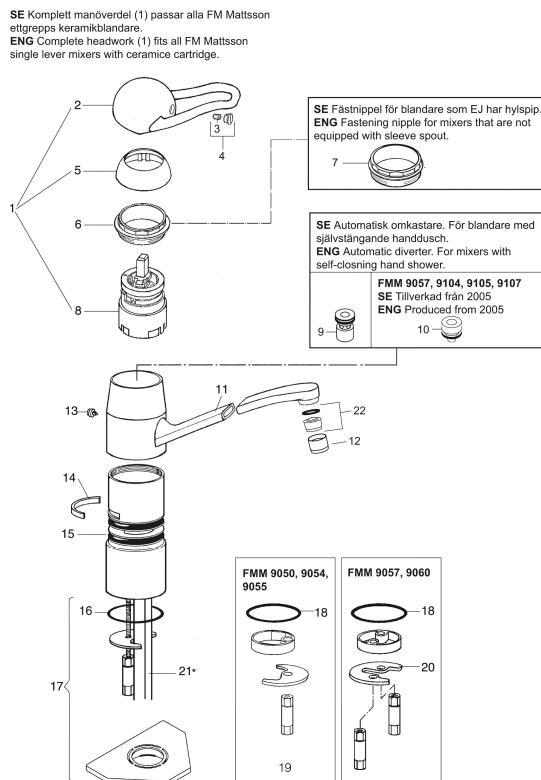

Art.nr: 91260000 RSK: 8308873 Flöde 3 bar: 12,8 l/m

Utförande: Krom, 60 c/c, ansl. Cu-rör Ø10 mm

- Mjukstängande med keramisk avstängning
- Inbyggd, lätt omställbar flödesbegränsning och temperaturspär
- Hög, svängbar pip 110°
- 2-håls 60 c/c
- För hål i bänk Ø23 mm
- Piputsprång: 250 mm
- Blandarens höjd: 320 mm

## Reservdelista

NR.	ART.NR	RSK	BESKRIVNING
1	59303000	8591821	Komplett manöverdel, mjukstängande, med spak 110 mm, krom
1	59302000	8591973	Komplett manöverdel, mjukstängande, med spak 110 mm, krom, kallstart
1	59306000	8591825	Komplett manöverdel, mjukstängande, med spak 145 mm, krom
1	59306190	8591852	Komplett manöverdel, mjukstängande, med spak 190 mm, krom
1	59306290	8591853	Komplett manöverdel, mjukstängande, med spak 290 mm, krom
2	59310000	8591763	Spak, längd: 110 mm (bygelspak), krom
2	59311450	8591827	Spak, längd: 145 mm (bygelspak), krom
2	59351900	8591832	Spak, längd: 190 mm, krom
2	59352900	8591833	Spak, längd: 290 mm, krom
3	38731006	8591765	Låsskruv