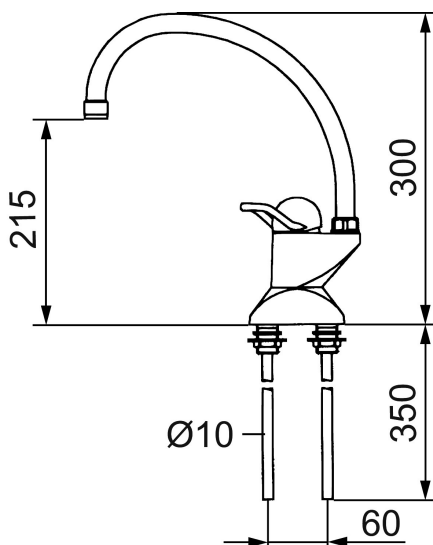

9000 köksblandare

Den här köksblandaren i 9000-serien passar i diskbänkar med två hål, 60 c/c. Den har en traditionell formgivning med mjukstängning och keramisk tätning som standard. Du slipper tryckstötter och smällar i rören, vilket förlänger livslängden på rör och blandare samt minskar risken för vattenskador.

Art.nr: 91260000 RSK: 8308873 Flöde 3 bar: 12,8 l/m

Utförande: Krom, 60 c/c, ansl. Cu-rör Ø10 mm

- Mjukstängande med keramisk avstängning
- Inbyggd, lätt omställbar flödesbegränsning och temperaturspär
- Hög, svängbar pip 110°
- 2-håls 60 c/c
- För hål i bänk Ø23 mm
- Piputsprång: 250 mm
- Blandarens höjd: 320 mm