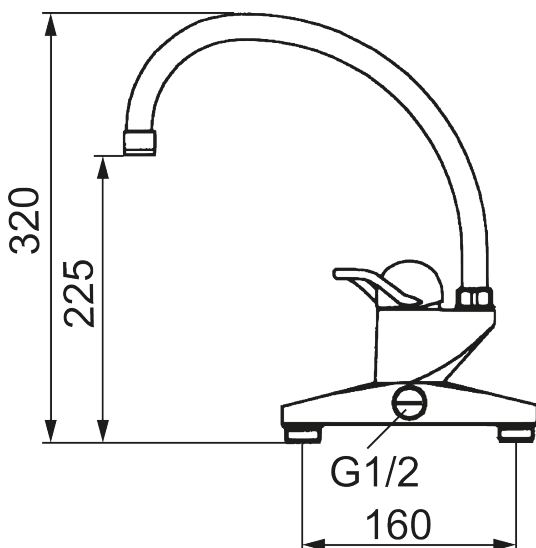

Unika egenskaper

Skyddsmodul