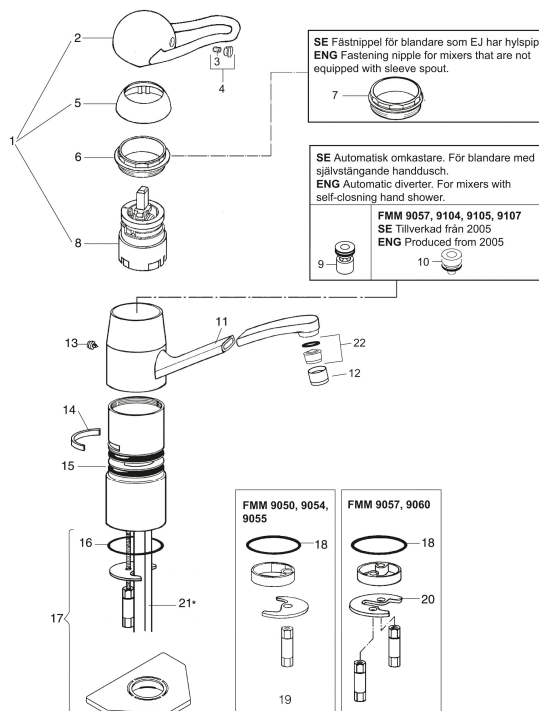

PRODUKTBESKRIVNING

9000 köksblandare

Art.nr: 91250000

RSK: 8308874

Reservdelslista

NR.	ART.NR	RSK	BESKRIVNING
1	59303000	8591821	Komplett manöverdel, mjukstängande, med spak 110 mm, krom
1	59302000	8591973	Komplett manöverdel, mjukstängande, med spak 110 mm, krom, kallstart
1	59306000	8591825	Komplett manöverdel, mjukstängande, med spak 145 mm, krom
1	59306190	8591852	Komplett manöverdel, mjukstängande, med spak 190 mm, krom
1	59306290	8591853	Komplett manöverdel, mjukstängande, med spak 290 mm, krom
2	59310000	8591763	Spak, längd: 110 mm (bygelspak), krom
2	59311450	8591827	Spak, längd: 145 mm (bygelspak), krom
2	59351900	8591832	Spak, längd: 190 mm, krom
2	59352900	8591833	Spak, längd: 290 mm, krom
3	38731006	8591765	Låsskruv
4	59320000	8591766	Märkplugg och låsskruv till spak
5	59330000	8591829	Täckhylsa, krom
6	38051000	8241719	Fästnippel, krom
7	38050002	8242233	Fästnippel. Till blandare som ej har hylspip