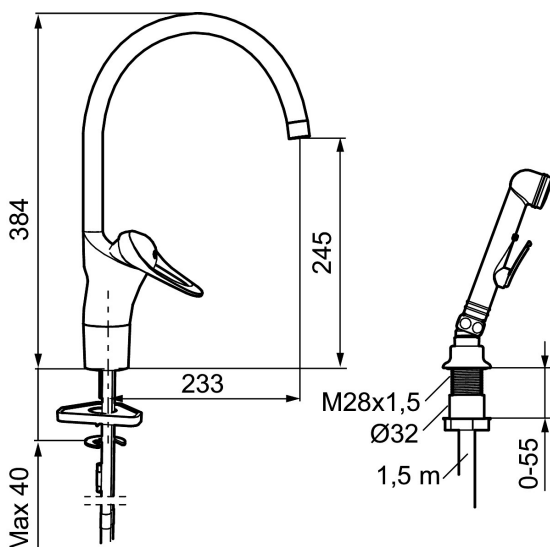

9000E II köksblandare

Köket är den del av hemmet där allt händer. Det är här det lagas, bakas och fejas – varje dag. Då är det viktigt att verktygen håller. Det gäller inte minst kökskranen som ska bekänna färg i många tuffa år. FM Mattsson 9000E gör vad den ska effektivt, gång efter gång utan onödigt slöseri av varmvatten.

Art.nr: 80050000 RSK: 8308881 Flöde 3 bar: 6,7 l/m

Utförande: Krom, ansl. slät ände Ø10 mm

- Med självstängande handdusch, genomföringshylsa och slang i kromat utförande
- Kallstartsfunktion
- Mjukstängande med keramisk avstängning
- Inbyggd, lätt omställbar flödesbegränsning och temperaturspär
- Eco Flow (energi- och vattenbesparande strålsamlare)
- Hög, svängbar pip. Spärrbricka medföljer för 60°, 85°, 110° eller 360°
- Med Soft PEX®-rör
- Längd anslutningsrör: 350 mm
- Hålmått Ø34–37 mm för blandare
- Hålmått Ø28 (diskbänk), Ø32 (bänkskiva) för handdusch
- Ytterdiameter fot Ø52 mm