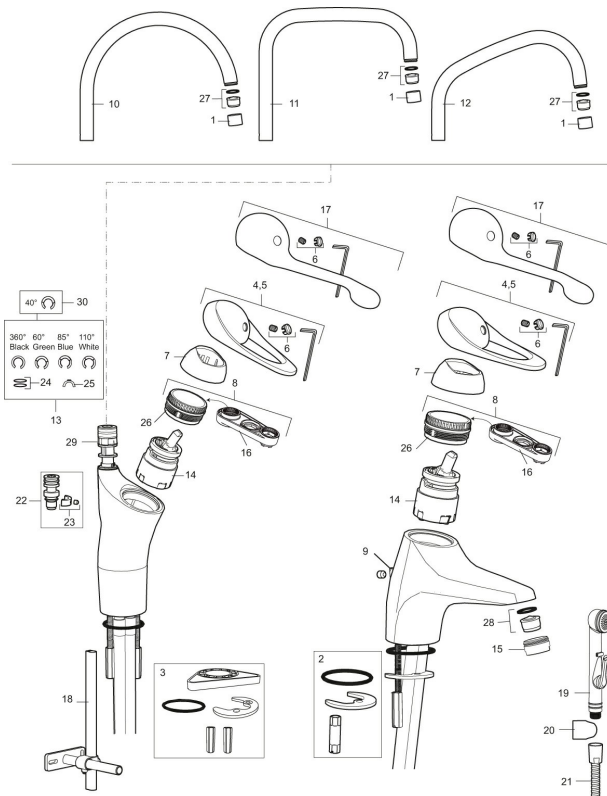

Art.nr: 80050000 RSK: 8308881 Flöde 3 bar: 6,7 l/m

Utförande: Krom, ansl. slät ände Ø10 mm

- Med självstängande handdusch, genomföringshylsa och slang i kromat utförande
- Kallstartsfunktion
- Mjukstängande med keramisk avstängning
- Inbyggd, lätt omställbar flödesbegränsning och temperaturspär
- Eco Flow (energi- och vattenbesparande strålsamlare)
- Hög, svängbar pip. Spärrbricka medföljer för 60°, 85°, 110° eller 360°
- Med Soft PEX®-rör
- Längd anslutningsrör: 350 mm
- Hålmått Ø34–37 mm för blandare
- Hålmått Ø28 (diskbänk), Ø32 (bänkskiva) för handdusch
- Ytterdiameter fot Ø52 mm

Art.nr: 80050000

RSK: 8308881

Reservdelista

NR.	ART.NR	RSK	BESKRIVNING
1	29142200	8281524	Hylsa M22 inv.
2	39140800	8186891	Monteringssats, tvättställsblandare
3	39141800		Monteringssats, köksblandare utan DM-avst.
4	58500000	8591936	Spak, komplett, längd: 90 mm
5	58501750	8591937	Spak, komplett, längd: 150 mm
6	58510000	8591944	Färgmarkering och fästskruv till spak
7	58520000	8591945	Täckhylsa
8	58530140	8241726	Fästnippel med serviceverktyg
9	58540000	8591940	Kedjefäste
10	58600000	8154074	Utloppspip, C-modell