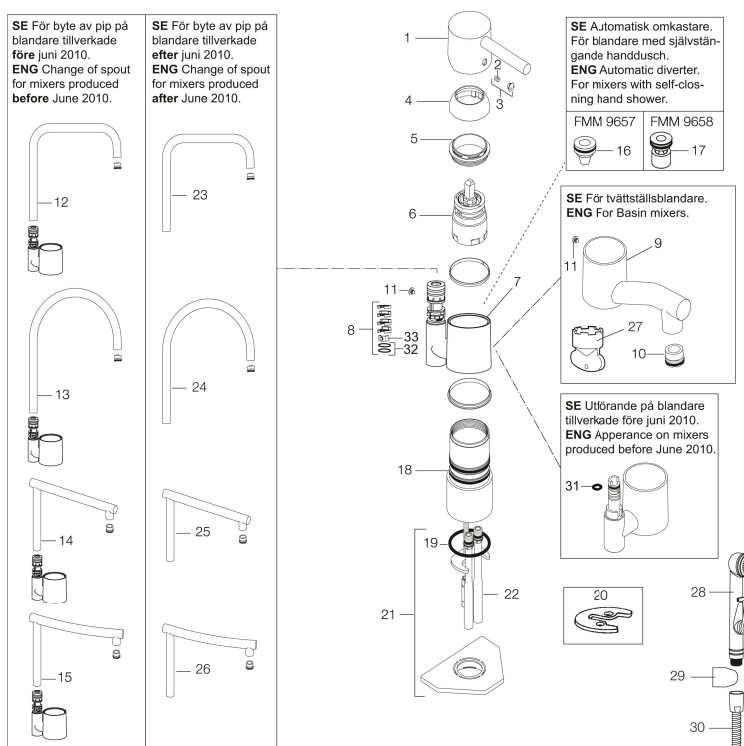

Art.nr: 96200000 RSK: 8308886

Utförande: Krom, ansl. Cu-rör Ø10 mm

Unika egenskaper

Skyddsmodul 

- Mjukstängande med keramisk avstängning
- Inbyggd, lätt omställbar flödesbegränsning och temperaturspär
- Eco Flow (energi- och vattenbesparande strålsamlare)
- Svängbar pip 110°
- Hålmått Ø32–35 mm

Art.nr: 96200000

RSK: 8308886

Reservdelslista

NR.	ART.NR	RSK	BESKRIVNING
1	59400000	8591864	Spak, komplett, längd: 95 mm, krom
2	38730006	8591623	Låsskruv
3	59410000	8591863	Märkplugg och låsskruv till spak
4	59330000	8591829	Täckhylsa, krom
5	38051000	8241719	Fästnippel, krom
6	59110000	8591770	Insats komplett, ej kallstart (röd ring)
7	59782000	8154090	Piphylsa med pipfäste och stoppskruv
8	58640000	8594555	Piplåssats (o-ring, stödring, låsringar, glidring)
9	59700000	8154047	Utloppspip med strålsamlare och stoppskruv till tvättställsblandare
10	59752200	8242199	Strålsamlare M21,5 utv., 7–9 l/min vid 3 bar