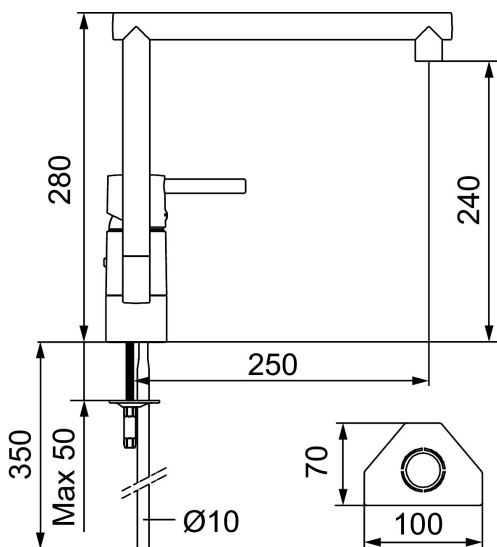

Art.nr: 96200000 RSK: 8308886

Utförande: Krom, ansl. Cu-rör Ø10 mm

Unika egenskaper

Skyddsmodul 

- Mjukstängande med keramisk avstängning
- Inbyggd, lätt omställbar flödesbegränsning och temperaturspär
- Eco Flow (energi- och vattenbesparande strålsamlare)
- Svängbar pip 110°
- Hålmått Ø32–35 mm

Art.nr: 96200000

RSK: 8308886

Reservdelslista

NR.	ART.NR	RSK	BESKRIVNING
1	59400000	8591864	Spak, komplett, längd: 95 mm, krom
2	38730006	8591623	Låsskruv
3	59410000	8591863	Märkplugg och låsskruv till spak
4	59330000	8591829	Täckhylsa, krom
5	38051000	8241719	Fästnippel, krom
6	59110000	8591770	Insats komplett, ej kallstart (röd ring)
7	59782000	8154090	Piphylsa med pipfäste och stoppskruv
8	58640000	8594555	Piplåssats (o-ring, stödring, låsringar, glidring)
9	59700000	8154047	Utloppspip med strålsamlare och stoppskruv till tvättställsblandare
10	59752200	8242199	Strålsamlare M21,5 utv., 7–9 l/min vid 3 bar