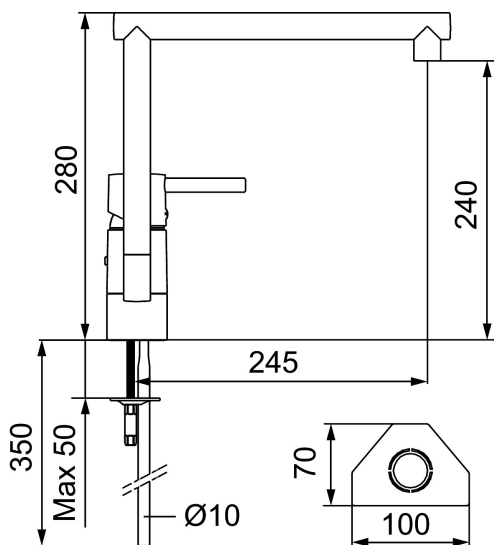

**Art.nr:** 96300000 **RSK:** 8308887

**Utförande:** Krom, ansl. Cu-rör Ø10 mm

### Unika egenskaper

Skyddsmodul 

- Mjukstängande med keramisk avstängning
- Inbyggd, lätt omställbar flödesbegränsning och temperaturspär
- Eco Flow (energi- och vattenbesparande strålsamlare)
- Med böjd pip, svängbar 110°
- Hålmått Ø32–35 mm