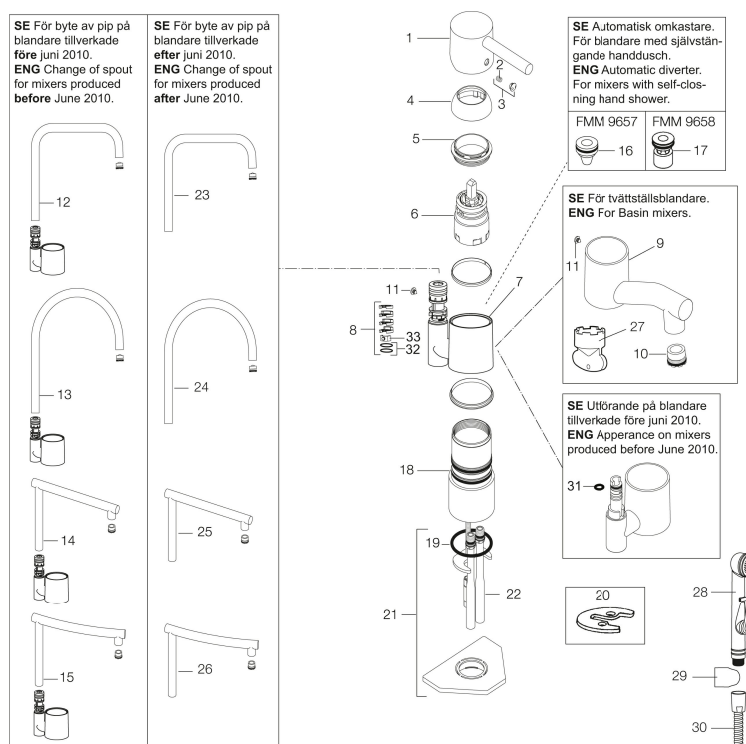

**Art.nr:** 96300000 **RSK:** 8308887

**Utförande:** Krom, ansl. Cu-rör Ø10 mm

### Unika egenskaper

Skyddsmodul 

- Mjukstängande med keramisk avstängning
- Inbyggd, lätt omställbar flödesbegränsning och temperaturspär
- Eco Flow (energi- och vattenbesparande strålsamlare)
- Med böjd pip, svängbar 110°
- Hålmått Ø32–35 mm

## PRODUKTBESKRIVNING

### Reservdelslista

NR.	ART.NR	RSK	BESKRIVNING
1	59400000	8591864	Spak, komplett, längd: 95 mm, krom
2	38730006	8591623	Låsskruv
3	59410000	8591863	Märkplugg och låsskruv till spak
4	59330000	8591829	Täckhylsa, krom
5	38051000	8241719	Fästnippel, krom
6	59110000	8591770	Insats komplett, ej kallstart (röd ring)
7	59782000	8154090	Piphylsa med pipfäste och stoppskruv
8	58640000	8594555	Piplåssats (o-ring, stödring, låsringar, glidring)
9	59700000	8154047	Utloppspip med strålsamlare och stoppskruv till tvättställsblandare
10	59752200	8242199	Strålsamlare M21,5 utv., 7–9 l/min vid 3 bar