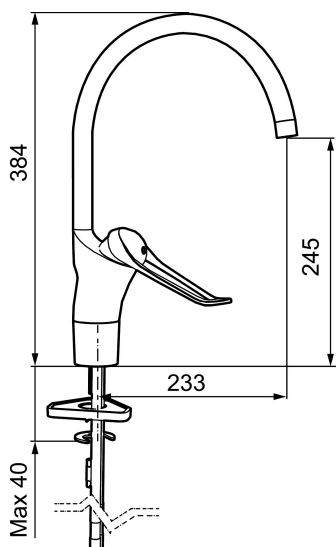

Unika egenskaper

Skyddsmodul 

9000E II care köksblandare

Här finns en optimerad samverkan mellan form och funktion. Den förlängda spaken, 145 mm, ger ett enkelt handhavande och förstärker det kraftfulla formspråket. Blandaren ger redan i sitt grundutförande unika funktioner som sparar energi med bibehållen komfort.

Art.nr: 80004000 **RSK:** 8308937 **Flöde 3 bar:** 7,4 l/min
Utförande: Krom, ansl. slät ände Ø10 mm

- Kallstartsfunktion
- Mjukstängande med keramisk avstängning
- Inbyggd, lätt omställbar flödesbegränsning och temperaturspär
- Eco Flow (energi- och vattenbesparande strålsamlare)
- Hög, svängbar pip. Spärrbricka medföljer för 60°, 85°, 110° eller 360°
- Med Soft PEX®-rör
- Längd anslutningsrör/slang: 350 mm
- Hålmått Ø34-37 mm
- Spak: 150 mm

PRODUKTBESKRIVNING

9000E II care köksblandare

Här finns en optimerad samverkan mellan form och funktion. Den förlängda spaken, 145 mm, ger ett enkelt handhavande och förstärker det kraftfulla formspråket. Blandaren ger redan i sitt grundutförande unika funktioner som sparar energi med bibehållen komfort.

Art.nr: 80004000

RSK: 8308937

Reservdelsslista

NR.	ART.NR	RSK	BESKRIVNING
1	29142200	8281524	Hylsa M22 inv.
2	39140800	8186891	Monteringssats, tvättställsblandare
3	39141800		Monteringssats, köksblandare utan DM-avst.
4	58500000	8591936	Spak, komplett, längd: 90 mm
5	58501750	8591937	Spak, komplett, längd: 150 mm
6	58510000	8591944	Färgmarkering och fästskruv till spak
7	58520000	8591945	Täckhylsa
8	58530140	8241726	Fästnippel med serviceverktyg
9	58540000	8591940	Kedjefäste
10	58600000	8154074	Utloppspip, C-modell
10	58600200		Utloppspip, C-modell, 200mm