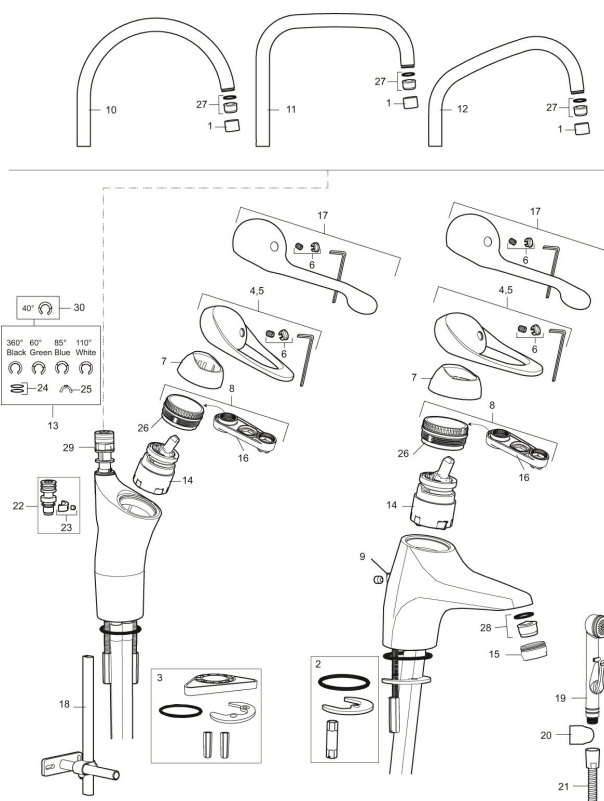

Unika egenskaper

Skyddsmodul 

9000E II care köksblandare

Här finns en optimerad samverkan mellan form och funktion. Den förlängda spaken, 145 mm, ger ett enkelt handhavande och förstärker det kraftfulla formspråket. Blandaren ger redan i sitt grundutförande unika funktioner som sparar energi med bibehållen komfort.

Art.nr: 80004000 **RSK:** 8308937 **Flöde 3 bar:** 7,4 l/min
Utförande: Krom, ansl. slät ände Ø10 mm

- Kallstartsfunktion
- Mjukstängande med keramisk avstängning
- Inbyggd, lätt omställbar flödesbegränsning och temperaturspär
- Eco Flow (energi- och vattenbesparande strålsamlare)
- Hög, svängbar pip. Spärrbricka medföljer för 60°, 85°, 110° eller 360°
- Med Soft PEX®-rör
- Längd anslutningsrör/slang: 350 mm
- Hålmått Ø34-37 mm
- Spak: 150 mm

PRODUKTBESKRIVNING

9000E II care köksblandare

Här finns en optimerad samverkan mellan form och funktion. Den förlängda spaken, 145 mm, ger ett enkelt handhavande och förstärker det kraftfulla formspråket. Blandaren ger redan i sitt grundutförande unika funktioner som sparar energi med bibehållen komfort.

Art.nr: 80004000

RSK: 8308937

Reservdelsslista

NR.	ART.NR	RSK	BESKRIVNING
1	29142200	8281524	Hylsa M22 inv.
2	39140800	8186891	Monteringssats, tvättställsblandare
3	39141800		Monteringssats, köksblandare utan DM-avst.
4	58500000	8591936	Spak, komplett, längd: 90 mm
5	58501750	8591937	Spak, komplett, längd: 150 mm
6	58510000	8591944	Färgmarkering och fästskruv till spak
7	58520000	8591945	Täckhylsa
8	58530140	8241726	Fästnippel med serviceverktyg
9	58540000	8591940	Kedjefäste
10	58600000	8154074	Utloppspip, C-modell
10	58600200		Utloppspip, C-modell, 200mm