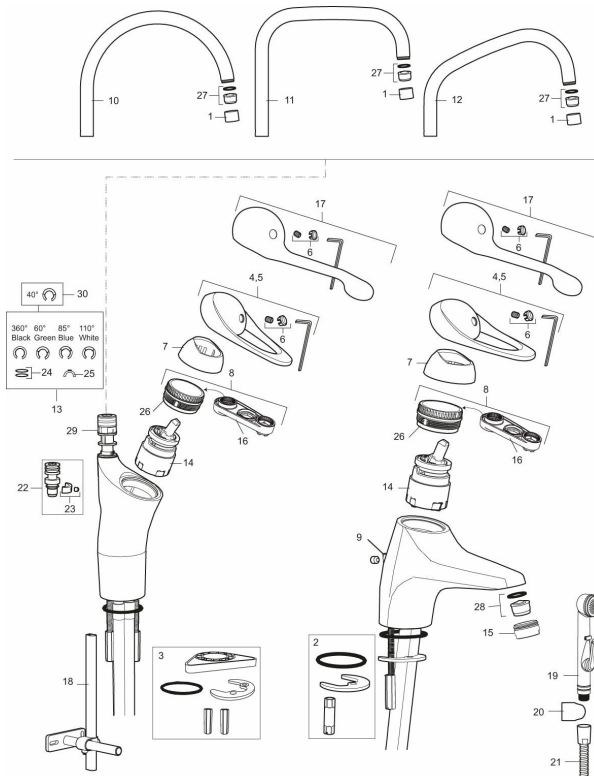

PRODUKTBESKRIVNING

9000E I köksblandare

Köket är den del av hemmet där allt händer. Det är här det lagas, bakas och fejas – varje dag. Då är det viktigt att verktygen håller. Det gäller inte minst kökskranen som ska bekänna färg i många tuffa år. FM Mattsson 9000E gör vad den ska effektivt, gång efter gång utan onödigt slöseri av varmvatten.

Art.nr: 80100000

RSK: 8308938

Reservdelslista

NR.	ART.NR	RSK	BESKRIVNING
1	29142200	8281524	Hylsa M22 inv.
2	S600160	8387096	Monteringssats, tvättställsblandare
3	39141800		Monteringssats, köksblandare utan DM-avst.
4	58500000	8591936	Spak, komplett, längd: 90 mm
5	58501750	8591937	Spak, komplett, längd: 150 mm
6	58510000	8591944	Färgmarkering och fästskruv till spak
7	58520000	8591945	Täckhylsa
8	58530140	8241726	Fästnippel med serviceverktyg
9	58540000	8591940	Kedjefäste
10	58600000	8154074	Utloppspip, C-modell
10	58600200		Utloppspip, C-modell, 200mm