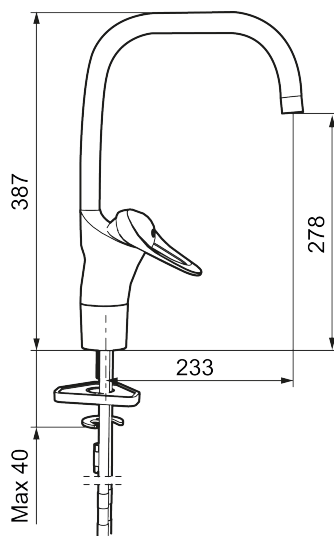

**Art.nr:** 80100000 **RSK:** 8308938 **Flöde 3 bar:** 7,4 l/min  
**Utförande:** Krom, ansl. slät ände Ø10 mm

### Unika egenskaper

Skyddsmodul 

- Kallstartsfunktion
- Mjukstängande med keramisk avstängning
- Inbyggd, lätt omställbar flödesbegränsning och temperaturspär
- Eco Flow (energi- och vattenbesparande strålsamlare)
- Svängbar pip 60°, 85°, 110° eller 360° (spärsegment medföljer för 60° och 110°)
- Med Soft PEX®-rör
- Med anslutningsrör: 350 mm
- Hålmått Ø34–37 mm
- Ytterdiameter fot Ø52 mm