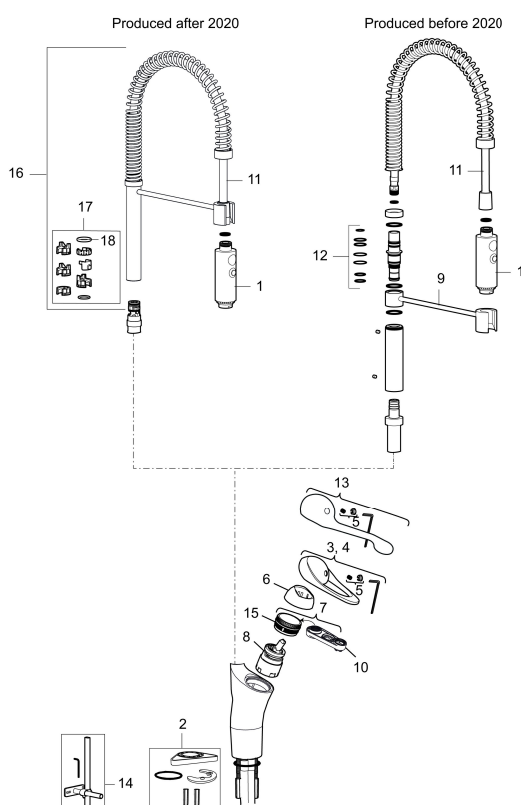

Art.nr: 81000000 **RSK:** 8308940 **Flöde 3 bar:** 10,2 l/m

Utförande: Krom, ansl. slät ände Ø10 mm

- Kallstartsfunktion
- Inbyggd, lätt omställbar flödesbegränsning och temperaturspär
- Mjukstängande med keramisk avstängning
- Svängbar pip, spärrbricka medföljer för 60°, 85°, 110° eller 360°
- 2-stråligt munstycke med koncentrerad strålbild och handdusch
- Med Soft PEX®-rör
- Längd anslutningsrör: 352 mm
- Hålmått Ø34–37 mm
- Ytterdiameter fot: Ø52 mm
- OBS! Avsedd för installation på bänkskiva (ej på tunn diskbank)

Art.nr: 81000000

RSK: 8308940

Reservdelslista

NR.	ART.NR	RSK	BESKRIVNING
1	29190000	8592013	Munstrycke till Flexi
2	39141800		Monteringssats, köksblandare utan DM-avst.
3	58500000	8591936	Spak, komplett, längd: 90 mm
4	58501750	8591937	Spak, komplett, längd: 150 mm
5	58510000	8591944	Färgmarkering och fästskruv till spak
6	58520000	8591945	Täckhylsa
7	58530140	8241726	Fästnippel med serviceverktyg
8	59120009	8591949	Insats med serviceverktyg, kallstart (grön ring), original
8	59120000	8591769	Insats komplett, kallstart (grön ring)

NR.	ART.NR	RSK	BESKRIVNING
8	59115500	8591947	Insats med serviceverktyg, ej kallstart (röd ring)
8	59126000	8591966	Insats med serviceverktyg, Eco Plus (grön ring)
9	27580000	8594559	Arm + skruv till FMM Flexi
10	60770000	8591918	Serviceverktyg
11	38801007	8592014	Slang till FMM Flexi
12	37800100	8594556	O-ringssats
13	58501800	8592048	Spak, komplett, längd: 180 mm
14	39147000	8592050	Stabiliseringssats
15	29390000	8295356	Fästnippel
16	S600056		Pip, komplett
17	58641000	8594560	Piplåssats
18	37801550	8295350	O-ring 15,54 x 2,62, 2-pack
20	58641000	8594560	Piplåssats