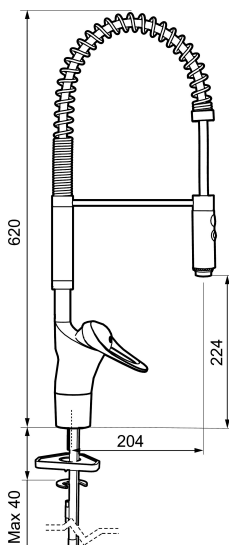

9000E flexi köksblandare

Köket är den del av hemmet där allt händer. Det är här det lagas, bakas och fejas – varje dag. Då är det viktigt att verktygen håller. Det gäller inte minst kökskranen som ska bekänna färg i många tuffa år. FM Mattsson 9000E gör vad den ska effektivt, gång efter gång utan onödigt slöseri av varmvatten.

Art.nr: 81000000 **RSK:** 8308940 **Flöde 3 bar:** 10,2 l/m

Utförande: Krom, ansl. slät ände Ø10 mm

- Kallstartsfunktion
- Inbyggd, lätt omställbar flödesbegränsning och temperaturspär
- Mjukstängande med keramisk avstängning
- Svängbar pip, spärrbricka medföljer för 60°, 85°, 110° eller 360°
- 2-stråligt munstycke med koncentrerad strålbild och handdusch
- Med Soft PEX®-rör
- Längd anslutningsrör: 352 mm
- Hålmått Ø34–37 mm
- Ytterdiameter fot: Ø52 mm
- OBS! Avsedd för installation på bänkskiva (ej på tunn diskbank)