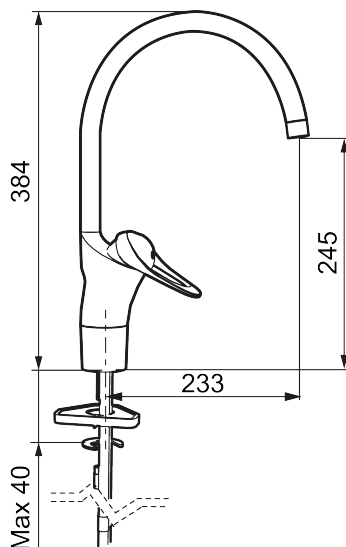

Art.nr: 80006000 RSK: 8308976 Flöde 3 bar: 8,1 l/min

Utförande: Krom, Eco Plus, ansl. slät ände Ø10 mm

Unika egenskaper

Skyddsmodul **AA**

- Kallstartsfunktion
- Mjukstängande med keramisk avstängning
- Inbyggd, lätt omställbar flödesbegränsning och temperaturspär
- Eco Flow (energi- och vattenbesparande strålsamlare)
- Hög, svängbar pip. Spärrbricka medföljer för 60°, 85°, 110° eller 360°
- Med Soft PEX®-rör
- Längd anslutningsrör: 350 mm
- Hålmått Ø34-37 mm
- Ytterdiameter fot Ø52 mm

NR.	ART.NR	RSK	BESKRIVNING
10	58600000	8154074	Utloppspip, C-modell
10	58600200		Utloppspip, C-modell, 200mm
11	58610000	8154075	Utloppspip, U-modell
12	58620000	8154076	Utloppspip, J-modell
13	58640000	8594555	Piplåssats (o-ring, stödring, låsringar, glidring)
14	59115500	8591947	Insats med serviceverktyg, ej kallstart (röd ring)
14	59126000	8591966	Insats med serviceverktyg, Eco Plus (grön ring)
14	59120009	8591949	Insats med serviceverktyg, kallstart (grön ring), original
14	59120000	8591769	Insats komplett, kallstart (grön ring)
15	29142400	8281526	Hylsa M24 utv., 13 mm
16	60770000	8591918	Serviceverktyg
17	58501800	8592048	Spak, komplett, längd: 180 mm
18	39147000	8592050	Stabiliseringsats
19	S600206	8233049	Självstängande handdusch, krom
20	34093000	8186018	Handduschhållare, krom
21	S600207	8236647	Högtrycksslang, 1,5 m, krom
22	37791000	8295341	Pipnippel komplett, för fast pip
23	38081000	8295334	Stoppskruv med spärsegment
24	37801550	8295350	O-ring 15,54 x 2,62, 2-pack
25	58642000	8295339	Spärrklack, 2-pack, (svart/grå)
26	29390000	8295356	Fästnippel
27	29102290	8242220	Strålsamlarinsats, 7–9 l/min vid 3 bar
27	29102890	8281533	Strålsamlarinsats, 10–13 l/min vid 3 bar
28	29102910	8281534	Strålsamlarinsats, 5,5–6,5 l/min vid 3 bar
28	29102710	8281528	Strålsamlarinsats, 9–11 l/min vid 3 bar
28	29100500	8281532	Strålsamlarinsats, 5 l/min vid 2–6 bar
29	S600018	8394128	Pipnippel, komplett
30	58644000	8594558	Spärsegment 40°