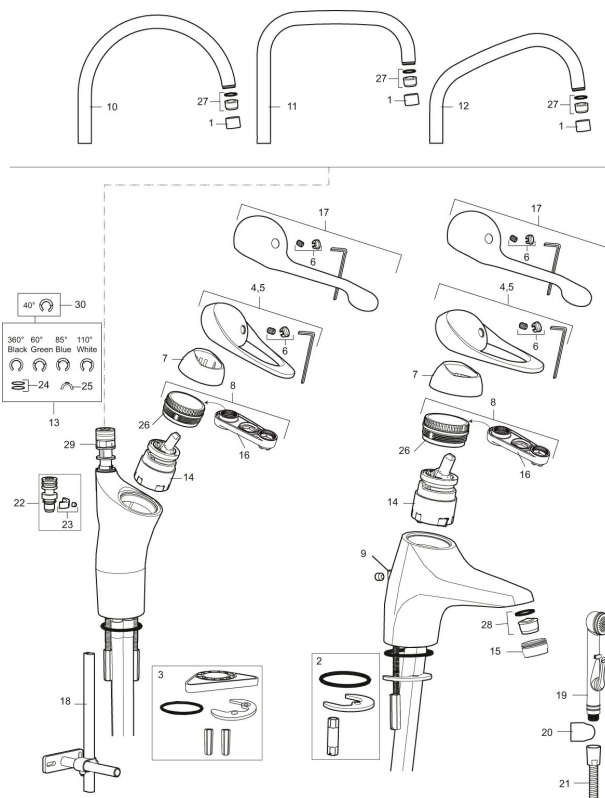

Art.nr: 80006000 RSK: 8308976 Flöde 3 bar: 8,1 l/min

Utförande: Krom, Eco Plus, ansl. slät ände Ø10 mm

Unika egenskaper

Skyddsmodul **AA**

- Kallstartsfunktion
- Mjukstängande med keramisk avstängning
- Inbyggd, lätt omställbar flödesbegränsning och temperaturspär
- Eco Flow (energi- och vattenbesparande strålsamlare)
- Hög, svängbar pip. Spärrbricka medföljer för 60°, 85°, 110° eller 360°
- Med Soft PEX®-rör
- Längd anslutningsrör: 350 mm
- Hålmått Ø34-37 mm
- Ytterdiameter fot Ø52 mm

Art.nr: 80006000

RSK: 8308976

Reservdelista

NR.	ART.NR	RSK	BESKRIVNING
1	29142200	8281524	Hylsa M22 inv.
2	39140800	8186891	Monteringssats, tvättställsblandare
3	39141800		Monteringssats, köksblandare utan DM-avst.
4	58500000	8591936	Spak, komplett, längd: 90 mm
5	58501750	8591937	Spak, komplett, längd: 150 mm
6	58510000	8591944	Färgmarkering och fästskruv till spak
7	58520000	8591945	Täckhylsa
8	58530140	8241726	Fästnippel med serviceverktyg
9	58540000	8591940	Kedjefäste