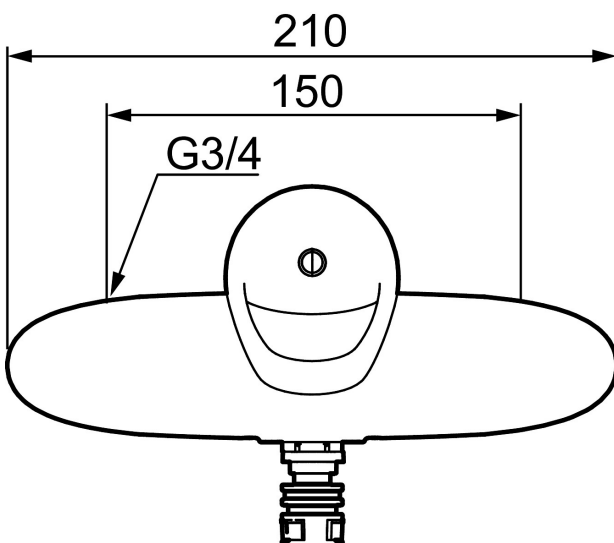

Art.nr: 81301500 **RSK:** 8308989 **Flöde 3 bar:** 19,6 l/min

Utförande: Krom 150 c/c, pip finns som tillbehör

Unika egenskaper

Skyddsmodul 

- OBS! 150 c/c
- Kallstart
- Mjukstängande med keramisk avstängning
- Inbyggd, lätt omställbar flödesbegränsning och temperaturspär
- Endast utlopp ned
- OBS! Får ej användas tillsammans med självstängande handdusch