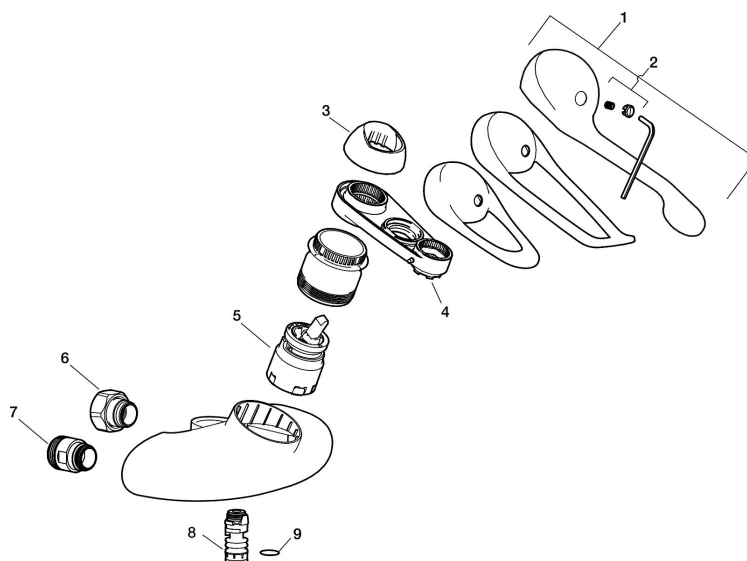

Art.nr: 81301500 **RSK:** 8308989 **Flöde 3 bar:** 19,6 l/min

Utförande: Krom 150 c/c, pip finns som tillbehör

Unika egenskaper

Skyddsmodul 

- OBS! 150 c/c
- Kallstart
- Mjukstängande med keramisk avstängning
- Inbyggd, lätt omställbar flödesbegränsning och temperaturspär
- Endast utlopp ned
- OBS! Får ej användas tillsammans med självstängande handdusch

Art.nr: 81301500

RSK: 8308989

Reservdelslista

NR.	ART.NR	RSK	BESKRIVNING
	44450009	8295353	Tillbehörspåse (spärrsegment, stoppskruv, insexnyckel 3 mm)
1	58500000	8591936	Spak, komplett, längd: 90 mm
1	58501750	8591937	Spak, komplett, längd: 150 mm
1	58501800	8592048	Spak, komplett, längd: 180 mm
2	58510000	8591944	Färgmarkering och fästskruv till spak
3	58520000	8591945	Täckhylsa
4	60770000	8591918	Serviceverktyg
5	59120009	8591949	Insats med serviceverktyg, kallstart (grön ring), original
5	59126000	8591966	Insats med serviceverktyg, Eco Plus (grön ring)
6	59811800	8592011	Anslutningsnippel 150 c/c (vänstergängad)
7	59800800	8592005	Anslutningsnippel 160 c/c
8	29888000	8243166	Pipnippel M18x1
9	37801550	8295350	O-ring 15,54 x 2,62, 2-pack