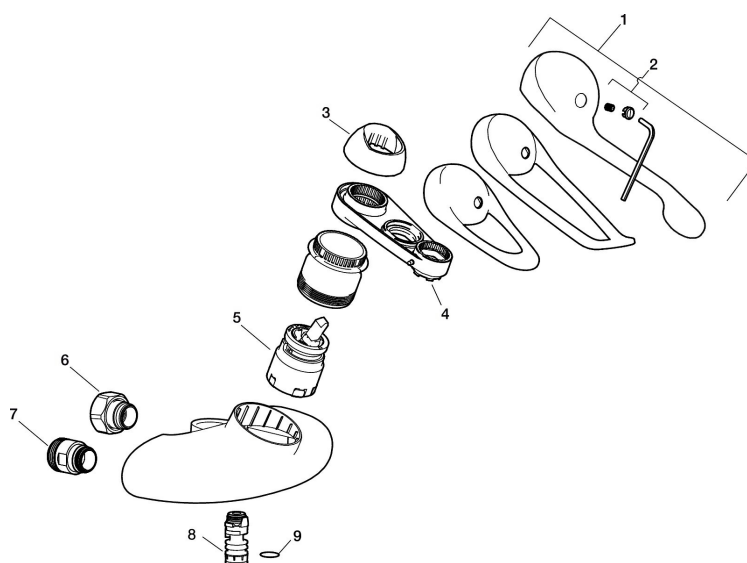

Art.nr: 81304000 RSK: 8308990

Utförande: Krom 160 c/c, pip finns som tillbehör

### Unika egenskaper

Skyddsmodul AA

- Kallstart
- Mjukstängande med keramisk avstängning
- Inbyggd, lätt omställbar flödesbegränsning och temperaturspär
- Endast utlopp ned
- Spak: 150 mm

## Reservdelslista

NR.	ART.NR	RSK	BESKRIVNING
	44450009	8295353	Tillbehörspåse (spärsegment, stoppskruv, insexnyckel 3 mm)
1	58500000	8591936	Spak, komplett, längd: 90 mm
1	58501750	8591937	Spak, komplett, längd: 150 mm
1	58501800	8592048	Spak, komplett, längd: 180 mm
2	58510000	8591944	Färgmarkering och fästskruv till spak
3	58520000	8591945	Täckhylsa
4	60770000	8591918	Serviceverktyg
5	59120009	8591949	Insats med serviceverktyg, kallstart (grön ring), original
5	59126000	8591966	Insats med serviceverktyg, Eco Plus (grön ring)
6	59811800	8592011	Anslutningsnippel 150 c/c (vänstergängad)
7	59800800	8592005	Anslutningsnippel 160 c/c
8	29888000	8243166	Pipnippel M18x1
9	37801550	8295350	O-ring 15,54 x 2,62, 2-pack