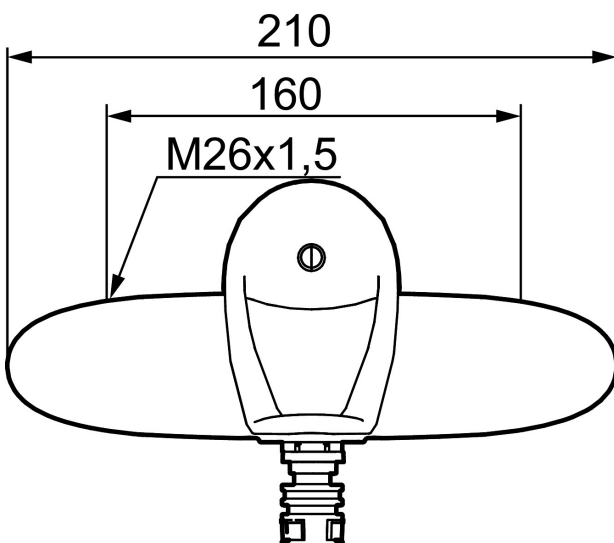

9000E köks- och tvättställsblandare

Här finns en optimerad samverkan mellan form och funktion. FM Mattsson 9000E visar vägen för en ny generation blandare, som miljöanpassats in i minsta detalj. Blandaren skänker ett vackert intryck och teknisk fulländning till ditt kök. Redan i sitt grundutförande ger den unika funktioner som sparar energi med bibehållen komfort.

Art.nr: 81304000 RSK: 8308990

Utförande: Krom 160 c/c, pip finns som tillbehör

Unika egenskaper

Skyddsmodul AA

- Kallstart
- Mjukstängande med keramisk avstängning
- Inbyggd, lätt omställbar flödesbegränsning och temperaturspär
- Endast utlopp ned
- Spak: 150 mm