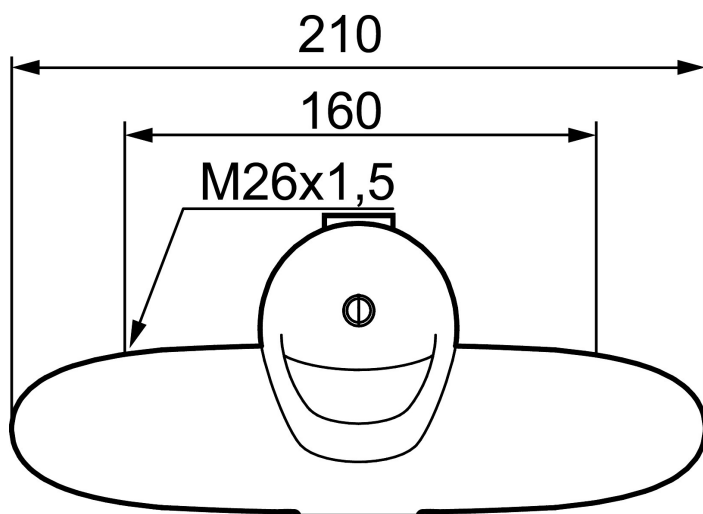

Art.nr: 81310000 **RSK:** 8308995 **Flöde 3 bar:** 8,2 l/m

Utförande: Krom 160 c/c, pip finns som tillbehör i 3 längder

Unika egenskaper

Skyddsmodul 

- Kallstart
- Mjukstängande med keramisk avstängning
- Inbyggd, lätt omställbar flödesbegränsning och temperaturspär
- För utlopp upp/ned, levereras med utloppet uppåt
- OBS! Får ej användas tillsammans med självstängande handdusch