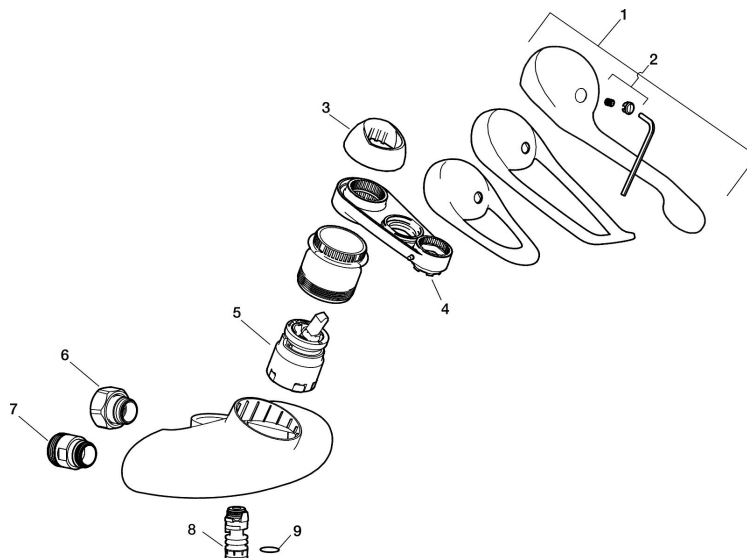

Art.nr: 81310000 **RSK:** 8308995 **Flöde 3 bar:** 8,2 l/m

Utförande: Krom 160 c/c, pip finns som tillbehör i 3 längder

Unika egenskaper

Skyddsmodul 

- Kallstart
- Mjukstängande med keramisk avstängning
- Inbyggd, lätt omställbar flödesbegränsning och temperaturspär
- För utlopp upp/ned, levereras med utloppet uppåt
- OBS! Får ej användas tillsammans med självstängande handdusch

Art.nr: 81310000

RSK: 8308995

Reservdelslista

NR.	ART.NR	RSK	BESKRIVNING
	44450009	8295353	Tillbehörspåse (spärrsegment, stoppskruv, insexnyckel 3 mm)
1	58500000	8591936	Spak, komplett, längd: 90 mm
1	58501750	8591937	Spak, komplett, längd: 150 mm
1	58501800	8592048	Spak, komplett, längd: 180 mm
2	58510000	8591944	Färgmarkering och fästskruv till spak
3	58520000	8591945	Täckhylsa
4	60770000	8591918	Serviceverktyg
5	59120009	8591949	Insats med serviceverktyg, kallstart (grön ring), original
5	59126000	8591966	Insats med serviceverktyg, Eco Plus (grön ring)
6	59811800	8592011	Anslutningsnippel 150 c/c (vänstergängad)
7	59800800	8592005	Anslutningsnippel 160 c/c
8	29888000	8243166	Pipnippel M18x1
9	37801550	8295350	O-ring 15,54 x 2,62, 2-pack