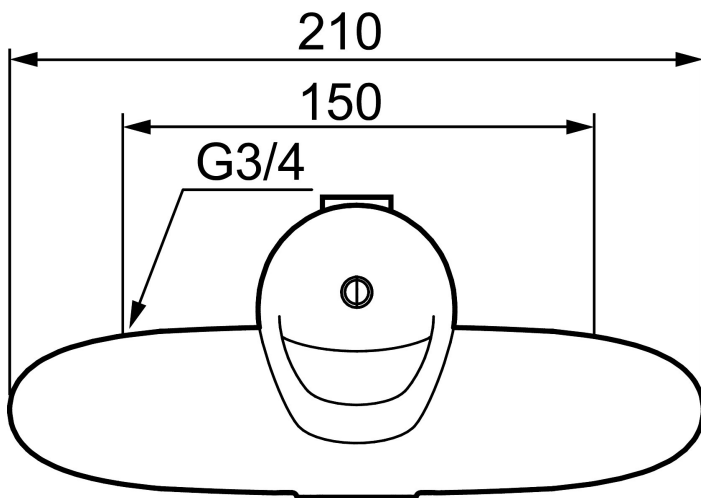

Art.nr: 81311500 **RSK:** 8308996 **Flöde 3 bar:** 7,9 l/min

Utförande: Krom 150 c/c, pip finns som tillbehör i 3 längder

Unika egenskaper

- OBS! 150 c/c
- Kallstart
- Mjukstängande med keramisk avstängning
- Inbyggd, lätt omställbar flödesbegränsning och temperaturspär
- För utlopp upp/ned, levereras med utloppet uppåt
- OBS! Får ej användas tillsammans med självstängande handdusch

Art.nr: 81311500

RSK: 8308996

Reservdelslista

NR.	ART.NR	RSK	BESKRIVNING
	44450009	8295353	Tillbehörspåse (spärrsegment, stoppskruv, insexnyckel 3 mm)
1	58500000	8591936	Spak, komplett, längd: 90 mm
1	58501750	8591937	Spak, komplett, längd: 150 mm
1	58501800	8592048	Spak, komplett, längd: 180 mm
2	58510000	8591944	Färgmarkering och fästskruv till spak
3	58520000	8591945	Täckhylsa
4	60770000	8591918	Serviceverktyg
5	59120009	8591949	Insats med serviceverktyg, kallstart (grön ring), original
5	59126000	8591966	Insats med serviceverktyg, Eco Plus (grön ring)
6	59811800	8592011	Anslutningsnippel 150 c/c (vänstergängad)
7	59800800	8592005	Anslutningsnippel 160 c/c
8	29888000	8243166	Pipnippel M18x1
9	37801550	8295350	O-ring 15,54 x 2,62, 2-pack