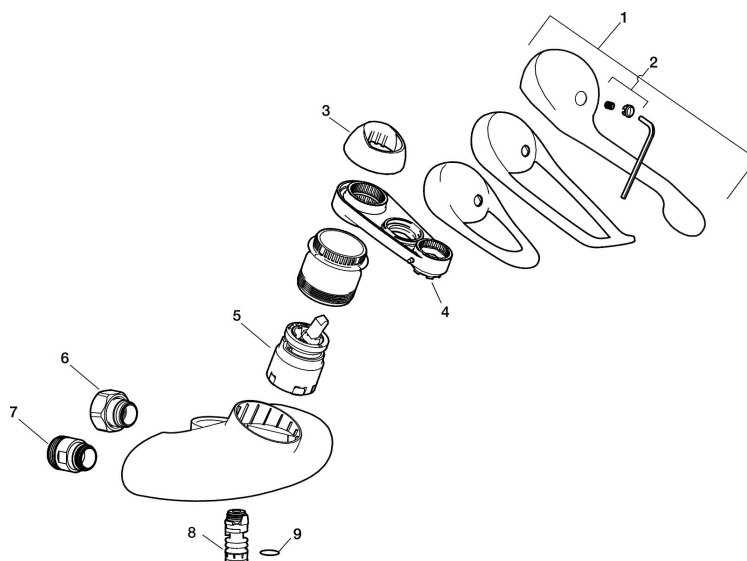

Art.nr: 81311500 **RSK:** 8308996 **Flöde 3 bar:** 7,9 l/min

Utförande: Krom 150 c/c, pip finns som tillbehör i 3 längder

Unika egenskaper

- OBS! 150 c/c
- Kallstart
- Mjukstängande med keramisk avstängning
- Inbyggd, lätt omställbar flödesbegränsning och temperaturspär
- För utlopp upp/ned, levereras med utloppet uppåt
- OBS! Får ej användas tillsammans med självstängande handdusch

Art.nr: 81311500

RSK: 8308996

Reservdelslista

NR.	ART.NR	RSK	BESKRIVNING
	44450009	8295353	Tillbehörspåse (spärrsegment, stoppskruv, insexnyckel 3 mm)
1	58500000	8591936	Spak, komplett, längd: 90 mm
1	58501750	8591937	Spak, komplett, längd: 150 mm
1	58501800	8592048	Spak, komplett, längd: 180 mm
2	58510000	8591944	Färgmarkering och fästskruv till spak
3	58520000	8591945	Täckhylsa
4	60770000	8591918	Serviceverktyg
5	59120009	8591949	Insats med serviceverktyg, kallstart (grön ring), original
5	59126000	8591966	Insats med serviceverktyg, Eco Plus (grön ring)
6	59811800	8592011	Anslutningsnippel 150 c/c (vänstergängad)
7	59800800	8592005	Anslutningsnippel 160 c/c
8	29888000	8243166	Pipnippel M18x1
9	37801550	8295350	O-ring 15,54 x 2,62, 2-pack