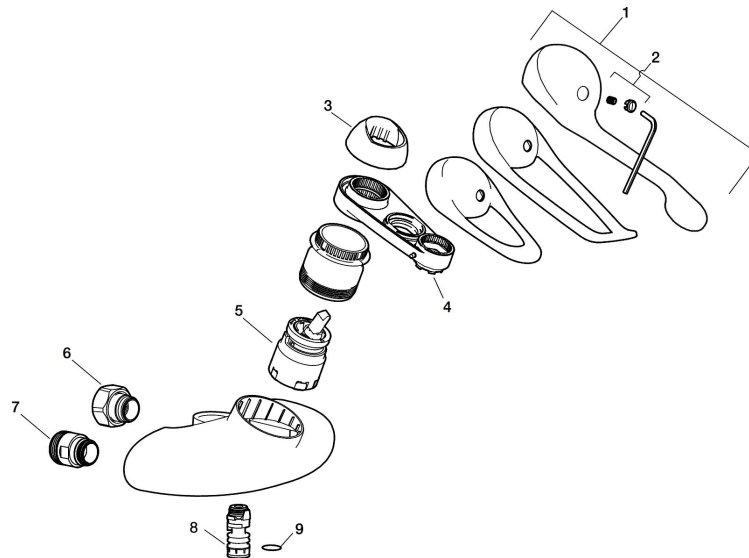

Art.nr: 81320000 **RSK:** 8308997 **Flöde 3 bar:** 14,5 l/m
Utförande: Krom 160 c/c, pip finns som tillbehör

Unika egenskaper

Skyddsmodul 

- Med extra vattenuttag
- Kallstart
- Mjukstängande med keramisk avstängning
- Inbyggd, lätt omställbar flödesbegränsning och temperaturspär
- För utlopp upp/ned, levereras med utloppet nedåt
- Med Extra vattenuttag 1/2" med inbyggd avstängning
- OBS! Får ej användas tillsammans med självstängande handdusch

Art.nr: 81320000

RSK: 8308997

Reservdelslista

NR.	ART.NR	RSK	BESKRIVNING
	44450009	8295353	Tillbehörspåse (spärrsegment, stoppskruv, insexnyckel 3 mm)
1	58500000	8591936	Spak, komplett, längd: 90 mm
1	58501750	8591937	Spak, komplett, längd: 150 mm
1	58501800	8592048	Spak, komplett, längd: 180 mm
2	58510000	8591944	Färgmarkering och fästskruv till spak
3	58520000	8591945	Täckhylsa
4	60770000	8591918	Serviceverktyg
5	59120009	8591949	Insats med serviceverktyg, kallstart (grön ring), original
5	59126000	8591966	Insats med serviceverktyg, Eco Plus (grön ring)
6	59811800	8592011	Anslutningsnippel 150 c/c (vänstergängad)
7	59800800	8592005	Anslutningsnippel 160 c/c
8	29888000	8243166	Pipnippel M18x1
9	37801550	8295350	O-ring 15,54 x 2,62, 2-pack