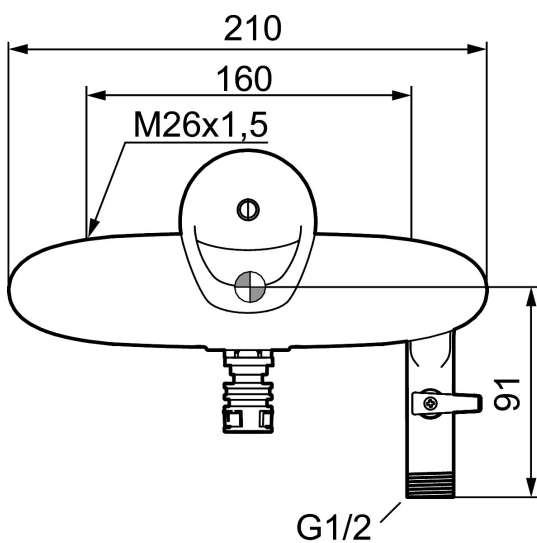

Art.nr: 81320000 **RSK:** 8308997 **Flöde 3 bar:** 14,5 l/m
Utförande: Krom 160 c/c, pip finns som tillbehör

Unika egenskaper

Skyddsmodul 

- Med extra vattenuttag
- Kallstart
- Mjukstängande med keramisk avstängning
- Inbyggd, lätt omställbar flödesbegränsning och temperaturspär
- För utlopp upp/ned, levereras med utloppet nedåt
- Med Extra vattenuttag 1/2" med inbyggd avstängning
- OBS! Får ej användas tillsammans med självstängande handdusch

Art.nr: 81320000

RSK: 8308997

Reservdelslista

NR.	ART.NR	RSK	BESKRIVNING
	44450009	8295353	Tillbehörspåse (spärrsegment, stoppskruv, insexnyckel 3 mm)
1	58500000	8591936	Spak, komplett, längd: 90 mm
1	58501750	8591937	Spak, komplett, längd: 150 mm
1	58501800	8592048	Spak, komplett, längd: 180 mm
2	58510000	8591944	Färgmarkering och fästskruv till spak
3	58520000	8591945	Täckhylsa
4	60770000	8591918	Serviceverktyg
5	59120009	8591949	Insats med serviceverktyg, kallstart (grön ring), original
5	59126000	8591966	Insats med serviceverktyg, Eco Plus (grön ring)
6	59811800	8592011	Anslutningsnippel 150 c/c (vänstergängad)
7	59800800	8592005	Anslutningsnippel 160 c/c
8	29888000	8243166	Pipnippel M18x1
9	37801550	8295350	O-ring 15,54 x 2,62, 2-pack