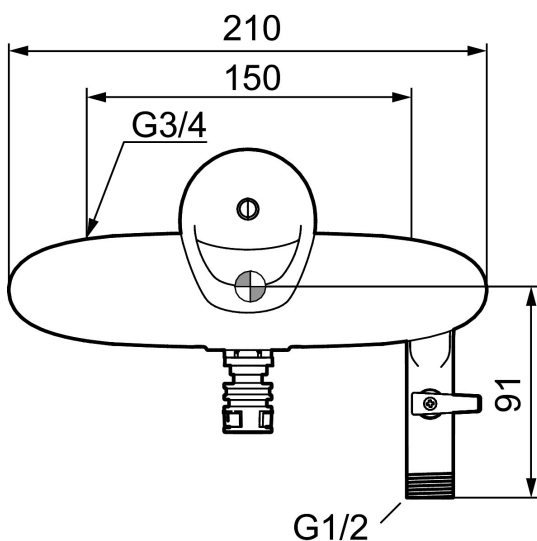

Art.nr: 81321500 **RSK:** 8308998 **Flöde 3 bar:** 14,5 l/m

Utförande: Krom 150 c/c, pip finns som tillbehör

Unika egenskaper

- Med extra vattenuttag
- Kallstart
- Mjukstängande med keramisk avstängning
- Inbyggd, lätt omställbar flödesbegränsning och temperaturspär
- För utlopp upp/ned, levereras med utloppet nedåt
- Nippel och plugg skiftas
- Med Extra vattenuttag 1/2" med inbyggd avstängning
- OBS! Får ej användas tillsammans med självstängande handdusch

Art.nr: 81321500

RSK: 8308998

Reservdelslista

NR.	ART.NR	RSK	BESKRIVNING
	44450009	8295353	Tillbehörspåse (spärrsegment, stoppskruv, insexnyckel 3 mm)
1	58500000	8591936	Spak, komplett, längd: 90 mm
1	58501750	8591937	Spak, komplett, längd: 150 mm
1	58501800	8592048	Spak, komplett, längd: 180 mm
2	58510000	8591944	Färgmarkering och fästskruv till spak
3	58520000	8591945	Täckhylsa
4	60770000	8591918	Serviceverktyg
5	59120009	8591949	Insats med serviceverktyg, kallstart (grön ring), original
5	59126000	8591966	Insats med serviceverktyg, Eco Plus (grön ring)
6	59811800	8592011	Anslutningsnippel 150 c/c (vänstergängad)
7	59800800	8592005	Anslutningsnippel 160 c/c
8	29888000	8243166	Pipnippel M18x1
9	37801550	8295350	O-ring 15,54 x 2,62, 2-pack