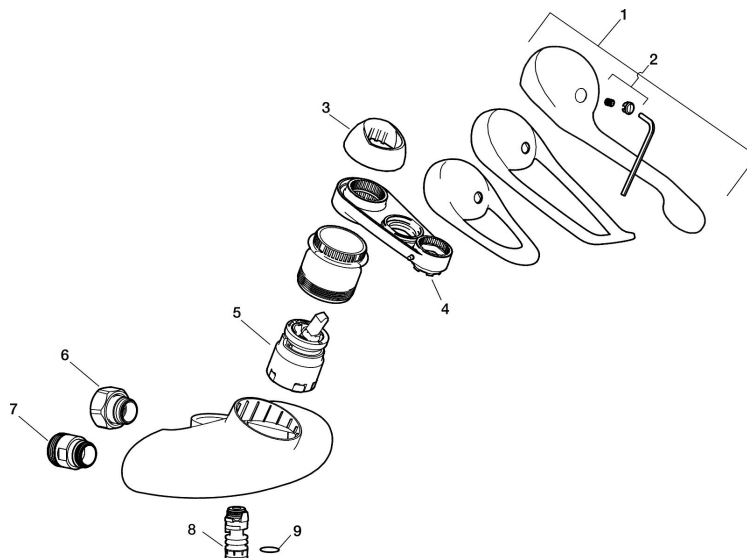

Art.nr: 81321500 **RSK:** 8308998 **Flöde 3 bar:** 14,5 l/m

Utförande: Krom 150 c/c, pip finns som tillbehör

Unika egenskaper

- Med extra vattenuttag
- Kallstart
- Mjukstängande med keramisk avstängning
- Inbyggd, lätt omställbar flödesbegränsning och temperaturspär
- För utlopp upp/ned, levereras med utloppet nedåt
- Nippel och plugg skiftas
- Med Extra vattenuttag 1/2" med inbyggd avstängning
- OBS! Får ej användas tillsammans med självstängande handdusch

Art.nr: 81321500

RSK: 8308998

Reservdelslista

NR.	ART.NR	RSK	BESKRIVNING
	44450009	8295353	Tillbehörspåse (spärrsegment, stoppskruv, insexnyckel 3 mm)
1	58500000	8591936	Spak, komplett, längd: 90 mm
1	58501750	8591937	Spak, komplett, längd: 150 mm
1	58501800	8592048	Spak, komplett, längd: 180 mm
2	58510000	8591944	Färgmarkering och fästskruv till spak
3	58520000	8591945	Täckhylsa
4	60770000	8591918	Serviceverktyg
5	59120009	8591949	Insats med serviceverktyg, kallstart (grön ring), original
5	59126000	8591966	Insats med serviceverktyg, Eco Plus (grön ring)
6	59811800	8592011	Anslutningsnippel 150 c/c (vänstergängad)
7	59800800	8592005	Anslutningsnippel 160 c/c
8	29888000	8243166	Pipnippel M18x1
9	37801550	8295350	O-ring 15,54 x 2,62, 2-pack