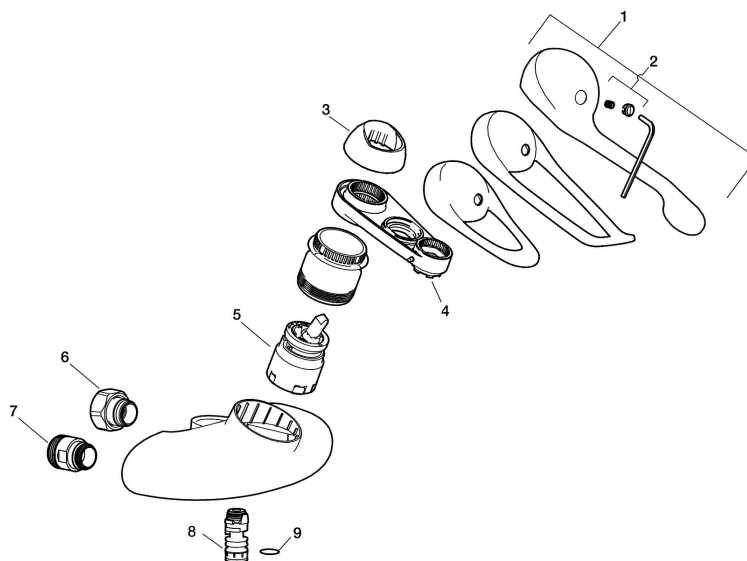

Art.nr: 81330250

RSK: 8309000

Utförande: Krom 160 c/c, inklusive överliggande pip

Unika egenskaper

Skyddsmodul

- EcoSafe® blandare
- Kallstart
- Mjukstängande med keramisk avstängning
- Inbyggd, lätt omställbar flödesbegränsning och temperaturspär
- Inkl. överliggande pip, längd 250 mm
- OBS! Får ej användas tillsammans med självstängande handdusch

Art.nr: 81330250

RSK: 8309000

Reservdelslista

NR.	ART.NR	RSK	BESKRIVNING
	44450009	8295353	Tillbehörspåse (spärrsegment, stoppskruv, insexnyckel 3 mm)
1	58500000	8591936	Spak, komplett, längd: 90 mm
1	58501750	8591937	Spak, komplett, längd: 150 mm
1	58501800	8592048	Spak, komplett, längd: 180 mm
2	58510000	8591944	Färgmarkering och fästskruv till spak
3	58520000	8591945	Täckhylsa
4	60770000	8591918	Serviceverktyg
5	59120009	8591949	Insats med serviceverktyg, kallstart (grön ring), original
5	59126000	8591966	Insats med serviceverktyg, Eco Plus (grön ring)
6	59811800	8592011	Anslutningsnippel 150 c/c (vänstergångad)
7	59800800	8592005	Anslutningsnippel 160 c/c
8	29888000	8243166	Pipnippel M18x1
9	37801550	8295350	O-ring 15,54 x 2,62, 2-pack