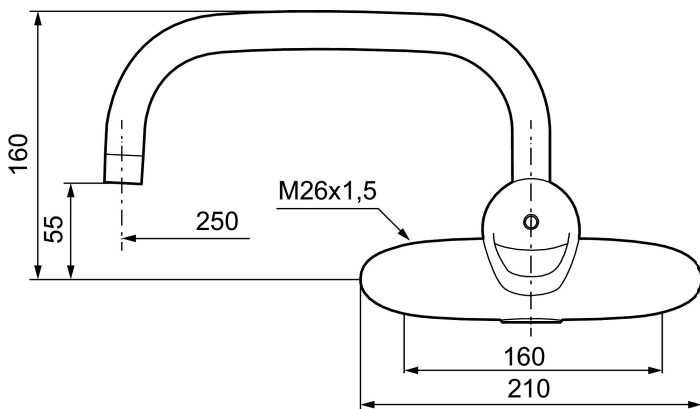

Art.nr: 81330250

RSK: 8309000

Utförande: Krom 160 c/c, inklusive överliggande pip

Unika egenskaper

Skyddsmodul

- EcoSafe® blandare
- Kallstart
- Mjukstängande med keramisk avstängning
- Inbyggd, lätt omställbar flödesbegränsning och temperaturspär
- Inkl. överliggande pip, längd 250 mm
- OBS! Får ej användas tillsammans med självstängande handdusch

Art.nr: 81330250

RSK: 8309000

Reservdelslista

NR.	ART.NR	RSK	BESKRIVNING
	44450009	8295353	Tillbehörspåse (spärrsegment, stoppskruv, insexnyckel 3 mm)
1	58500000	8591936	Spak, komplett, längd: 90 mm
1	58501750	8591937	Spak, komplett, längd: 150 mm
1	58501800	8592048	Spak, komplett, längd: 180 mm
2	58510000	8591944	Färgmarkering och fästskruv till spak
3	58520000	8591945	Täckhylsa
4	60770000	8591918	Serviceverktyg
5	59120009	8591949	Insats med serviceverktyg, kallstart (grön ring), original
5	59126000	8591966	Insats med serviceverktyg, Eco Plus (grön ring)
6	59811800	8592011	Anslutningsnippel 150 c/c (vänstergångad)
7	59800800	8592005	Anslutningsnippel 160 c/c
8	29888000	8243166	Pipnippel M18x1
9	37801550	8295350	O-ring 15,54 x 2,62, 2-pack