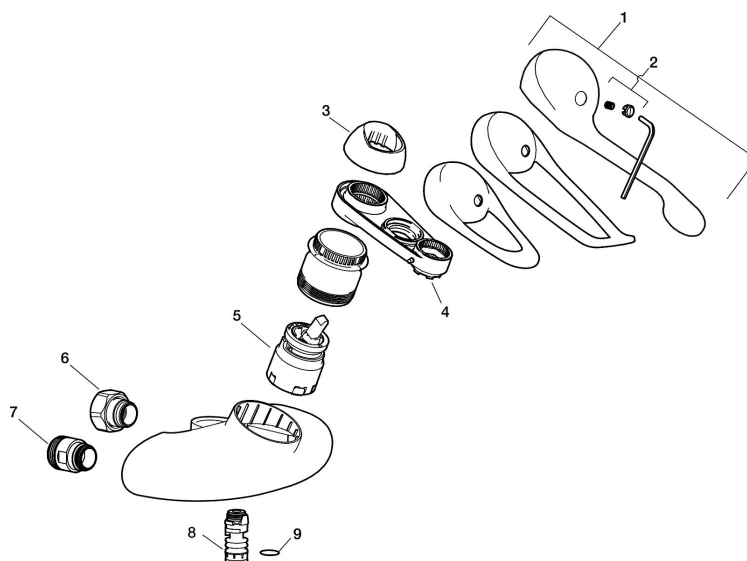

**Art.nr:** 81331250 **RSK:** 8309001

**Utförande:** Krom 150 c/c, inklusive överliggande pip

### Unika egenskaper

Skyddsmodul 

- Kallstart
- Mjukstängande med keramisk avstängning
- Inbyggd, lätt omställbar flödesbegränsning och temperaturspärr
- Inkl. överliggande pip, längd 250 mm
- OBS! Får ej användas tillsammans med självstängande handdusch

## PRODUKTBESKRIVNING

## Reservdelslista

NR.	ART.NR	RSK	BESKRIVNING
	44450009	8295353	Tillbehörspåse (spärrsegment, stoppskruv, insexnyckel 3 mm)
1	58500000	8591936	Spak, komplett, längd: 90 mm
1	58501750	8591937	Spak, komplett, längd: 150 mm
1	58501800	8592048	Spak, komplett, längd: 180 mm
2	58510000	8591944	Färgmarkering och fästskruv till spak
3	58520000	8591945	Täckhylsa
4	60770000	8591918	Serviceverktyg
5	59120009	8591949	Insats med serviceverktyg, kallstart (grön ring), original
5	59126000	8591966	Insats med serviceverktyg, Eco Plus (grön ring)
6	59811800	8592011	Anslutningsnippel 150 c/c (vänstergängad)
7	59800800	8592005	Anslutningsnippel 160 c/c
8	29888000	8243166	Pipnippel M18x1
9	37801550	8295350	O-ring 15,54 x 2,62, 2-pack