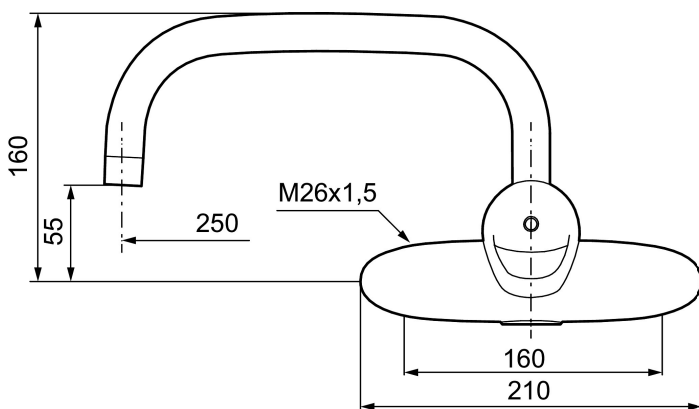

**Art.nr:** 81331250 **RSK:** 8309001

**Utförande:** Krom 150 c/c, inklusive överliggande pip

### Unika egenskaper

Skyddsmodul 

- Kallstart
- Mjukstängande med keramisk avstängning
- Inbyggd, lätt omställbar flödesbegränsning och temperaturspärr
- Inkl. överliggande pip, längd 250 mm
- OBS! Får ej användas tillsammans med självstängande handdusch

## Reservdelslista

NR.	ART.NR	RSK	BESKRIVNING
	44450009	8295353	Tillbehörspåse (spärrsegment, stoppskruv, insexnyckel 3 mm)
1	58500000	8591936	Spak, komplett, längd: 90 mm
1	58501750	8591937	Spak, komplett, längd: 150 mm
1	58501800	8592048	Spak, komplett, längd: 180 mm
2	58510000	8591944	Färgmarkering och fästskruv till spak
3	58520000	8591945	Täckhylsa
4	60770000	8591918	Serviceverktyg
5	59120009	8591949	Insats med serviceverktyg, kallstart (grön ring), original
5	59126000	8591966	Insats med serviceverktyg, Eco Plus (grön ring)
6	59811800	8592011	Anslutningsnippel 150 c/c (vänstergängad)
7	59800800	8592005	Anslutningsnippel 160 c/c
8	29888000	8243166	Pipnippel M18x1
9	37801550	8295350	O-ring 15,54 x 2,62, 2-pack