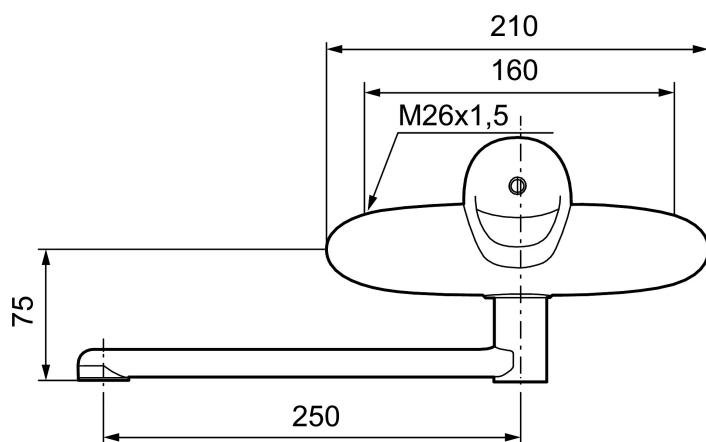

9000E köks- och tvättställsblandare

Om vi skulle lyfta fram de egenskaper som är mest framträdande för 9000E så blir det energi och miljö. Alla blandare i serien är utrustade med vår senaste energibesparingsteknik och dessutom energiklassade.

Ergonomin är utvecklad tillsammans med Reumatikerförbundet, vilket betyder att den passar de flesta händer. Starka som svaga. Det är ingen slump att 9000E är Sveriges mest sålda blandarserie. Fråga vilken rörmokare som helst. Chansen är stor att de rekommenderar just FM Mattsson 9000E.

Art.nr: 81340250 RSK: 8309002 Flöde 3 bar: 8,2 l/min

Utförande: Krom 160 c/c, inklusive underliggande pip

- Kallstart
- Mjukstängande med keramisk avstängning
- Inbyggd, lätt omställbar flödesbegränsning och temperaturspär
- Inkl. underliggande pip, längd 250 mm
- OBS! Får ej användas tillsammans med självstängande handdusch