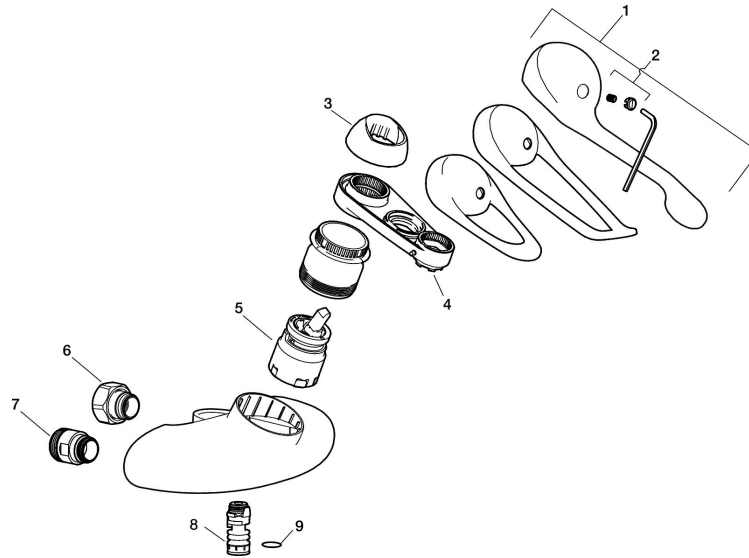

Unika egenskaper

9000E köks- och tvättställsblandare

Art.nr: 81341250 RSK: 8309003 Flöde 3 bar: 8,2 l/m
Utförande: Krom 150 c/c, inklusive underliggande pip

- OBS! 150 c/c
- Kallstart
- Mjukstängande med keramisk avstängning
- Inbyggd, lätt omställbar flödesbegränsning och temperaturspär
- Inkl. underliggande pip, längd 250 mm
- OBS! Får ej användas tillsammans med självstängande handdusch

PRODUKTBESKRIVNING

9000E köks- och tvättställsblandare

Art.nr: 81341250

RSK: 8309003

Reservdelslista

NR.	ART.NR	RSK	BESKRIVNING
	44450009	8295353	Tillbehörspåse (spärsegment, stoppskruv, insexnyckel 3 mm)
1	58500000	8591936	Spak, komplett, längd: 90 mm
1	58501750	8591937	Spak, komplett, längd: 150 mm
1	58501800	8592048	Spak, komplett, längd: 180 mm
2	58510000	8591944	Färgmarkering och fästskruv till spak
3	58520000	8591945	Täckhylsa
4	60770000	8591918	Serviceverktyg
5	59120009	8591949	Insats med serviceverktyg, kallstart (grön ring), original
5	59126000	8591966	Insats med serviceverktyg, Eco Plus (grön ring)
6	59811800	8592011	Anslutningsnippel 150 c/c (vänstergängad)
7	59800800	8592005	Anslutningsnippel 160 c/c
8	29888000	8243166	Pipnippel M18x1
9	37801550	8295350	O-ring 15,54 x 2,62, 2-pack