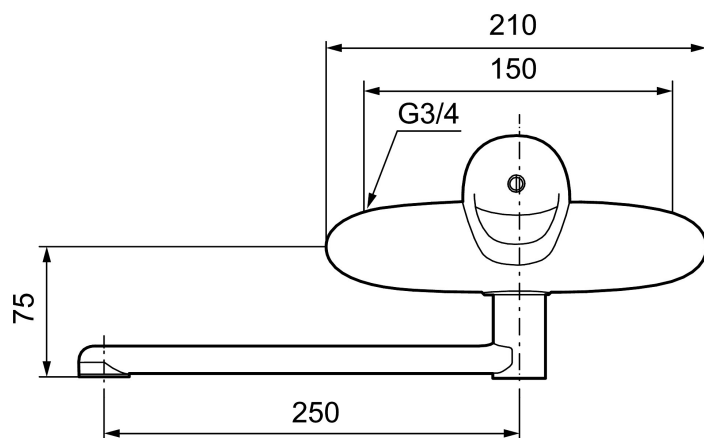

Unika egenskaper

9000E köks- och tvättställsblandare

Art.nr: 81341250 RSK: 8309003 Flöde 3 bar: 8,2 l/m
Utförande: Krom 150 c/c, inklusive underliggande pip

- OBS! 150 c/c
- Kallstart
- Mjukstängande med keramisk avstängning
- Inbyggd, lätt omställbar flödesbegränsning och temperaturspär
- Inkl. underliggande pip, längd 250 mm
- OBS! Får ej användas tillsammans med självstängande handdusch

PRODUKTBESKRIVNING

9000E köks- och tvättställsblandare

Art.nr: 81341250

RSK: 8309003

Reservdelslista

NR.	ART.NR	RSK	BESKRIVNING
	44450009	8295353	Tillbehörspåse (spärsegment, stoppskruv, insexnyckel 3 mm)
1	58500000	8591936	Spak, komplett, längd: 90 mm
1	58501750	8591937	Spak, komplett, längd: 150 mm
1	58501800	8592048	Spak, komplett, längd: 180 mm
2	58510000	8591944	Färgmarkering och fästskruv till spak
3	58520000	8591945	Täckhylsa
4	60770000	8591918	Serviceverktyg
5	59120009	8591949	Insats med serviceverktyg, kallstart (grön ring), original
5	59126000	8591966	Insats med serviceverktyg, Eco Plus (grön ring)
6	59811800	8592011	Anslutningsnippel 150 c/c (vänstergängad)
7	59800800	8592005	Anslutningsnippel 160 c/c
8	29888000	8243166	Pipnippel M18x1
9	37801550	8295350	O-ring 15,54 x 2,62, 2-pack