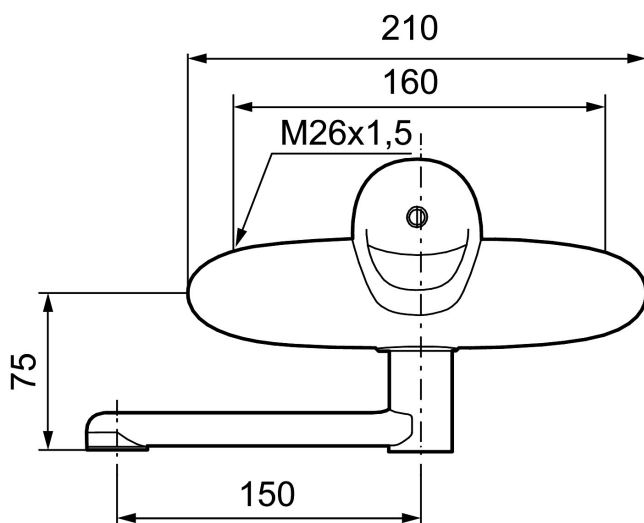

Art.nr: 81340150 RSK: 8309004 Flöde 3 bar: 7,1 l/m

Utförande: Krom, 160 c/c

Unika egenskaper

- Kallstart
- Mjukstängande med keramisk avstängning
- Inbyggd, lätt omställbar flödesbegränsning och temperaturspär
- Inkl. underliggande pip
- OBS! Får ej användas tillsammans med självstängande handdusch

Art.nr: 81340150

RSK: 8309004

Reservdelslista

NR.	ART.NR	RSK	BESKRIVNING
	44450009	8295353	Tillbehörspåse (spärsegment, stoppskruv, insexnyckel 3 mm)
1	58500000	8591936	Spak, komplett, längd: 90 mm
1	58501750	8591937	Spak, komplett, längd: 150 mm
1	58501800	8592048	Spak, komplett, längd: 180 mm
2	58510000	8591944	Färgmarkering och fästskruv till spak
3	58520000	8591945	Täckhylsa
4	60770000	8591918	Serviceverktyg
5	59120009	8591949	Insats med serviceverktyg, kallstart (grön ring), original
5	59126000	8591966	Insats med serviceverktyg, Eco Plus (grön ring)
6	59811800	8592011	Anslutningsnippel 150 c/c (vänstergängad)
7	59800800	8592005	Anslutningsnippel 160 c/c
8	29888000	8243166	Pipnippel M18x1
9	37801550	8295350	O-ring 15,54 x 2,62, 2-pack