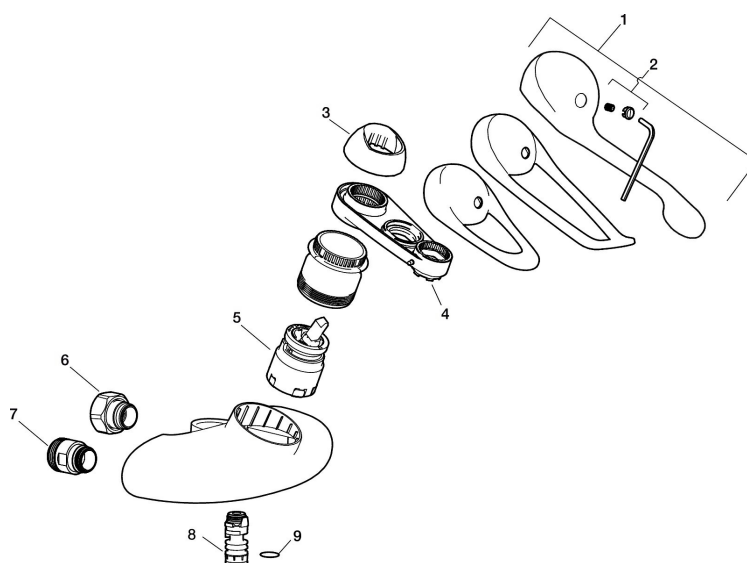

Art.nr: 81340150 RSK: 8309004 Flöde 3 bar: 7,1 l/m

Utförande: Krom, 160 c/c

Unika egenskaper

- Kallstart
- Mjukstängande med keramisk avstängning
- Inbyggd, lätt omställbar flödesbegränsning och temperaturspär
- Inkl. underliggande pip
- OBS! Får ej användas tillsammans med självstängande handdusch

PRODUKTBESKRIVNING

9000E köks- och tvättställsblandare

Här finns en optimerad samverkan mellan form och funktion. FM Mattsson 9000E visar vägen för en ny generation blandare, som miljöanpassats in i minsta detalj. Blandaren skänker ett vackert intryck och teknisk fulländning till kök/tvätt. Redan i sitt grundutförande ger den unika funktioner som sparar energi med bibehållen komfort.

Art.nr: 81340150

RSK: 8309004

Reservdelslista

NR.	ART.NR	RSK	BESKRIVNING
	44450009	8295353	Tillbehörspåse (spärsegment, stoppskruv, insexnyckel 3 mm)
1	58500000	8591936	Spak, komplett, längd: 90 mm
1	58501750	8591937	Spak, komplett, längd: 150 mm
1	58501800	8592048	Spak, komplett, längd: 180 mm
2	58510000	8591944	Färgmarkering och fästskruv till spak
3	58520000	8591945	Täckhylsa
4	60770000	8591918	Serviceverktyg
5	59120009	8591949	Insats med serviceverktyg, kallstart (grön ring), original
5	59126000	8591966	Insats med serviceverktyg, Eco Plus (grön ring)
6	59811800	8592011	Anslutningsnippel 150 c/c (vänstergängad)
7	59800800	8592005	Anslutningsnippel 160 c/c
8	29888000	8243166	Pipnippel M18x1
9	37801550	8295350	O-ring 15,54 x 2,62, 2-pack