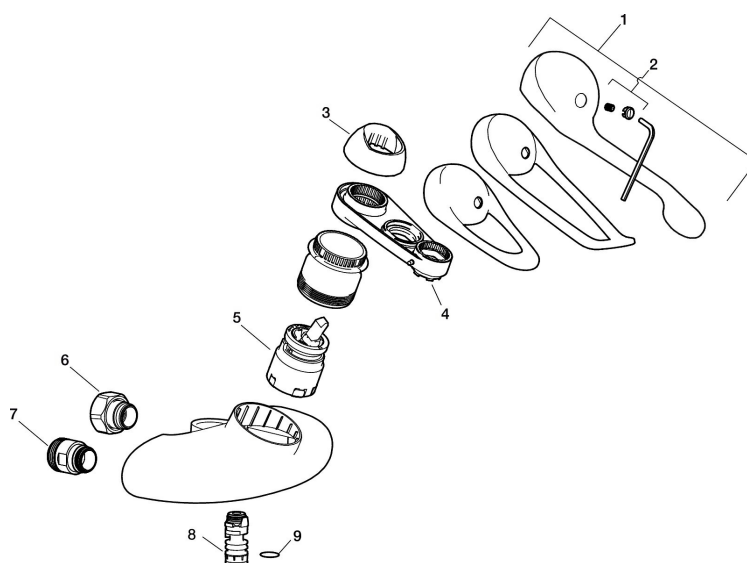

Art.nr: 81341150 RSK: 8309005

Utförande: Krom, 150 c/c

Unika egenskaper

Skyddsmodul

- OBS! 150 c/c
- Kallstart
- Mjukstängande med keramisk avstängning
- Inbyggd, lätt omställbar flödesbegränsning och temperaturspär
- Inkl. underliggande pip
- OBS! Får ej användas tillsammans med självstängande handdusch

PRODUKTBESKRIVNING

9000E köks- och tvättställsblandare

Här finns en optimerad samverkan mellan form och funktion. FM Mattsson 9000E visar vägen för en ny generation blandare, som miljöanpassats in i minsta detalj. Blandaren skänker ett vackert intryck och teknisk fulländning till kök/tvätt. Redan i sitt grundutförande ger den unika funktioner som sparar energi med bibehållen komfort.

Art.nr: 81341150

RSK: 8309005

Reservdelslista

NR.	ART.NR	RSK	BESKRIVNING
	44450009	8295353	Tillbehörspåse (spärsegment, stoppskruv, insexnyckel 3 mm)
1	58500000	8591936	Spak, komplett, längd: 90 mm
1	58501750	8591937	Spak, komplett, längd: 150 mm
1	58501800	8592048	Spak, komplett, längd: 180 mm
2	58510000	8591944	Färgmarkering och fästskruv till spak
3	58520000	8591945	Täckhylsa
4	60770000	8591918	Serviceverktyg
5	59120009	8591949	Insats med serviceverktyg, kallstart (grön ring), original
5	59126000	8591966	Insats med serviceverktyg, Eco Plus (grön ring)
6	59811800	8592011	Anslutningsnippel 150 c/c (vänstergängad)
7	59800800	8592005	Anslutningsnippel 160 c/c
8	29888000	8243166	Pipnippel M18x1
9	37801550	8295350	O-ring 15,54 x 2,62, 2-pack