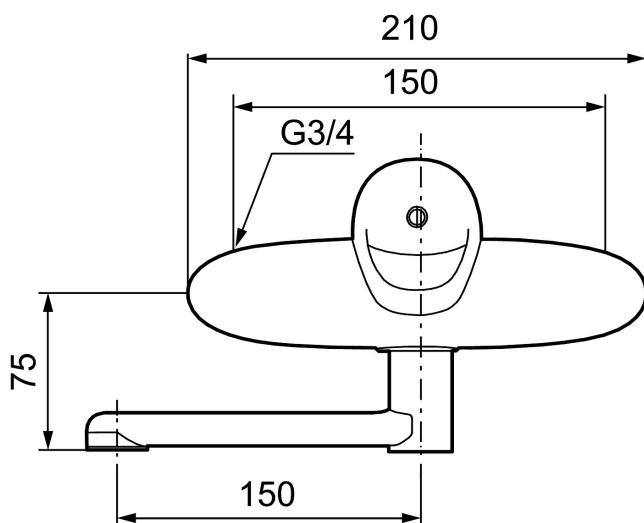

Art.nr: 81341150 RSK: 8309005

Utförande: Krom, 150 c/c

Unika egenskaper

Skyddsmodul

- OBS! 150 c/c
- Kallstart
- Mjukstängande med keramisk avstängning
- Inbyggd, lätt omställbar flödesbegränsning och temperaturspär
- Inkl. underliggande pip
- OBS! Får ej användas tillsammans med självstängande handdusch