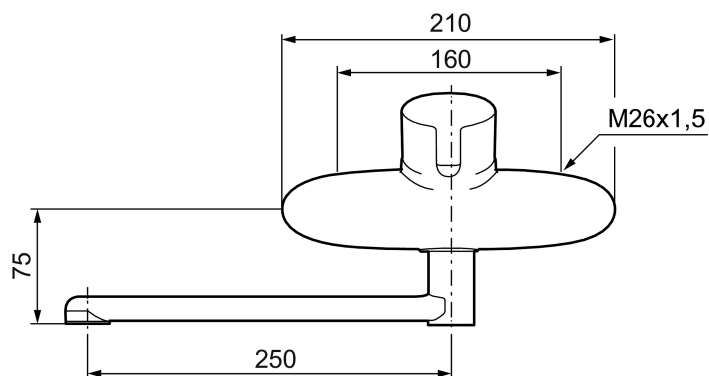

MORA MMIX W5 köks- och tvättställsblandare

Mora MMIX har blivit en av våra mest uppskattade serier. Samtliga produkter i serien sätter användarkomfort och hög säkerhet främst. Vårt unika miljökoncept EcoSafe™ ligger till grund för utvecklingsarbetet och bidrar till låg energiförbrukning och långsiktiga miljöhänsyn. Något du och din familj kommer att uppskatta många år framöver.

Art.nr: 753250 RSK: 8309061 Flöde 3 bar: 7,4 l/m

Utförande: Krom, 160 c/c

- ESS (energisparsystem)
- Mjukstängning med keramisk tätning
- Omställbar flödesbegränsning och temperaturspär
- Eco (energi- och vattenbesparande strålsamlare)
- Inkl. underliggande pip
- Piputsprång med väggbicka 308 mm
- OBS! Får ej användas tillsammans med självstängande handdusch