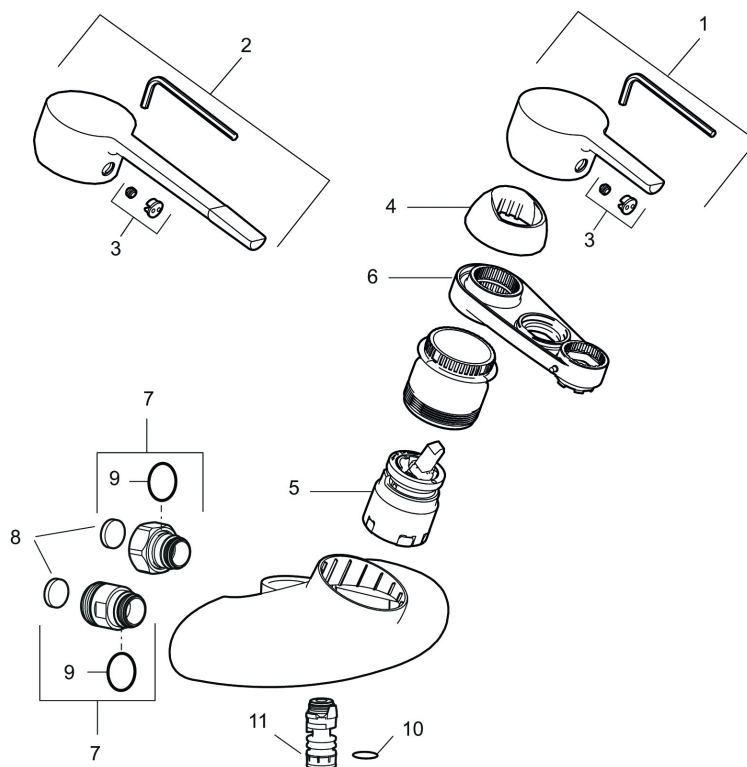

Art.nr: 753250 RSK: 8309061 Flöde 3 bar: 7,4 l/m

Utförande: Krom, 160 c/c

- ESS (energisparsystem)
- Mjukstängning med keramisk tätning
- Omställbar flödesbegränsning och temperaturspär
- Eco (energi- och vattenbesparande strålsamlare)
- Inkl. underliggande pip
- Piputsprång med väggbicka 308 mm
- OBS! Får ej användas tillsammans med självstängande handdusch

Art.nr: 753250

RSK: 8309061

Reservdelslista

NR.	ART.NR	RSK	BESKRIVNING
1	409389.AE	8344867	Spak, komplett
2	409390.AE	8344874	Care-spak, komplett, krom/svart
3	409392.AE	8344866	Färgmarkering och fästskruv
4	409410.AE	8591986	Täckhylsa
5	409450.AE	8591987	Keramiksats, 20 l/min, inkl. serviceverktyg
6	891096.AE	8345921	Serviceverktyg
7	409360.AA	8187781	Anslutningsnippel (150 c/c), butiksförpackad
7	409361.AE	8228492	Anslutningsnippel (160 c/c)
8	409359.AA	8345172	Filtersats för anslutningskoppling, butiksförpackad
9	129131.AE	8295316	O-ring (18,1 x 1,6), 2 st
10	708843.AE	8295357	O-ring (15,54 x 2,62), 2 st

NR.	ART.NR	RSK	BESKRIVNING
11	109020.AE	8295322	Nippel M18x1