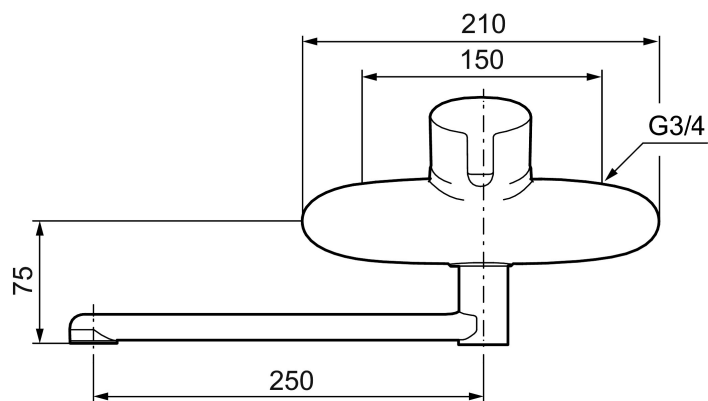

Unika egenskaper

Skyddsmodul

MORA MMIX W5 köks- och tvättställsblandare

Art.nr: 753251 RSK: 8309062

Utförande: Krom, 150 c/c

- **OBS! 150 c/c**
- ESS (energisparsystem)
- Mjukstängning med keramisk tätning
- Omställbar flödesbegränsning och temperaturspär
- Eco (energi- och vattenbesparande strålsamlare)
- Inkl. underliggande pip
- Piputsprång med väggbricka 303 mm
- **OBS! Får ej användas tillsammans med självstängande handdusch**