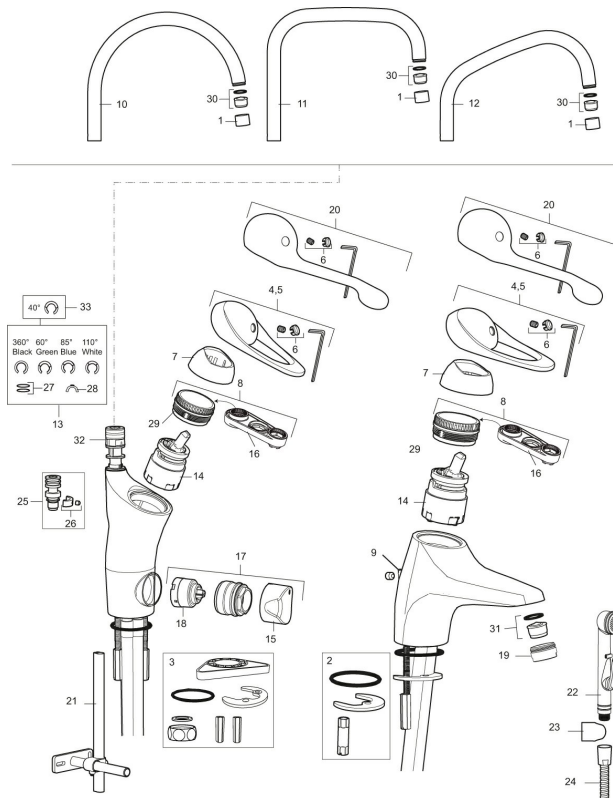

PRODUKTBESKRIVNING

9000E II köksblandare

Köket är den del av hemmet där allt händer. Det är här det lagas, bakas och fejas – varje dag. Då är det viktigt att verktygen håller. Det gäller inte minst kökskranen som ska bekänna färg i många tuffa år. FM Mattsson 9000E gör vad den ska effektivt, gång efter gång utan onödigt slöseri av varmvatten.

Art.nr: 80013000

RSK: 8309085

Reservdelista

NR.	ART.NR	RSK	BESKRIVNING
1	29142200	8281524	Hylsa M22 inv.
2	39140800	8186891	Monteringssats, tvättställsblandare
3	39142800	8186893	Monteringssats, köksblandare med DM-avst.
4	58500000	8591936	Spak, komplett, längd: 90 mm
5	58501750	8591937	Spak, komplett, längd: 150 mm
6	58510000	8591944	Färgmarkering och fästskruv till spak
7	58520000	8591945	Täckhylsa
8	58530140	8241726	Fästnippel med serviceverktyg
9	58540000	8591940	Kedjefäste
10	58600000	8154074	Utloppspip, C-modell