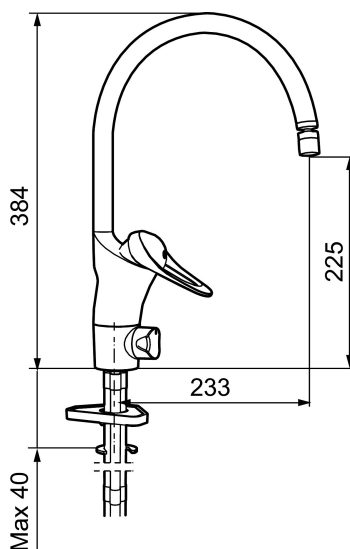

9000E II köksblandare

Köket är den del av hemmet där allt händer. Det är här det lagas, bakas och fejas – varje dag. Då är det viktigt att verktygen håller. Det gäller inte minst kökskranen som ska bekänna färg i många tuffa år. FM Mattsson 9000E gör vad den ska effektivt, gång efter gång utan onödigt slöseri av varmvatten.

Art.nr: 80013000 **RSK:** 8309085 **Flöde 3 bar:** 7,4 l/m
Utförande: Krom, med ledbar strålsamlare, ansl. slät ände Ø10 mm

- Med ledbar strålsamlare
- Kallstartsfunktion
- Mjukstängande med keramisk avstängning
- Inbyggd, lätt omställbar flödesbegränsning och temperaturspär
- Eco Flow (energi- och vattenbesparande strålsamlare)
- Hög, svängbar pip. Spärrbricka medföljer för 60°, 85°, 110° eller 360°
- Med ledbar strålsamlare
- Med inbyggd keramisk avstängning för disk- och tvättmaskin. Omställbar mellan KV och VV, förinställd på KV
- Med Soft PEX®-rör
- Längd anslutningsrör: 410 mm
- Hålmått Ø34–37 mm
- Skyddsmodul AA avser utloppspip
- Kan förses med avstängningsventil för bänkskåp, FMM 5949-1000
- Ytterdiameter fot Ø52 mm