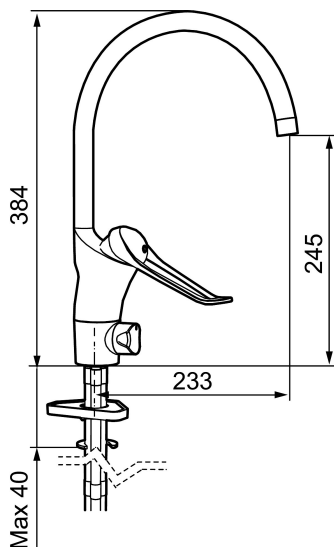

Unika egenskaper

Skyddsmodul 

9000E II care köksblandare

Här finns en optimerad samverkan mellan form och funktion. Den förlängda spaken, 145 mm, ger ett enkelt handhavande och förstärker det kraftfulla formspråket. Blandaren ger redan i sitt grundutförande unika funktioner som sparar energi med bibehållen komfort.

Art.nr: 80014000 **RSK:** 8309087 **Flöde 3 bar:** 7,4 l/min
Utförande: Krom, ansl. slät ände Ø10 mm

- Med diskmaskinsavstängning
- Kallstartsfunktion
- Mjukstängande med keramisk avstängning
- Inbyggd, lätt omställbar flödesbegränsning och temperaturspär
- Eco Flow (energi- och vattenbesparande strålsamlare)
- Hög, svängbar pip. Spärbricka medföljer för 60°, 85°, 110° eller 360°
- Men inbyggd keramisk avstängning för disk- och tvättmaskin. Omställbar mellan KV och VV, förinställd på KV
- Med Soft PEX®-rör
- Längd anslutningsrör/slang: 410 mm
- Hålmått Ø34-37 mm
- Skyddsmodul AA avser utloppspip
- Kan förses med avstängningsventil för bänkmaskin
- Spak: 150 mm

PRODUKTBESKRIVNING

9000E II care köksblandare

Här finns en optimerad samverkan mellan form och funktion. Den förlängda spaken, 145 mm, ger ett enkelt handhavande och förstärker det kraftfulla formspråket. Blandaren ger redan i sitt grundutförande unika funktioner som sparar energi med bibehållen komfort.