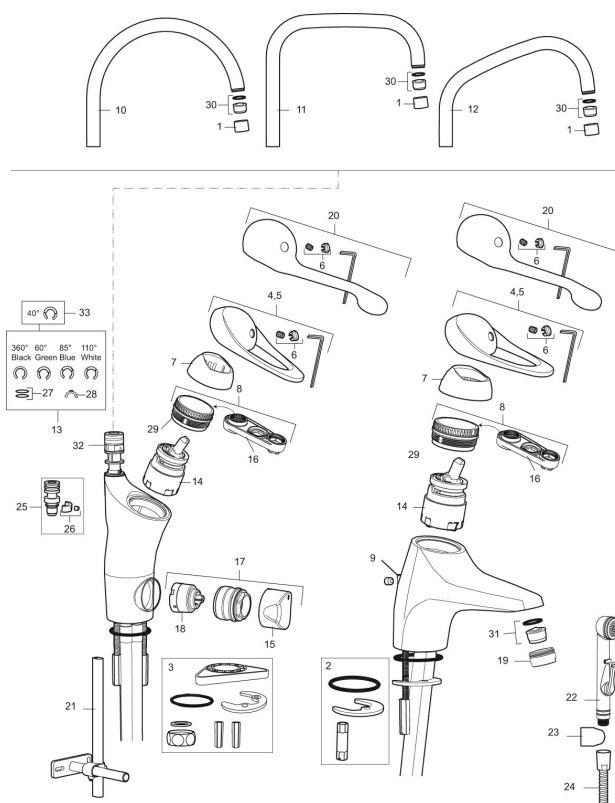

PRODUKTBESKRIVNING

9000E II care köksblandare

Här finns en optimerad samverkan mellan form och funktion. Den förlängda spaken, 145 mm, ger ett enkelt handhavande och förstärker det kraftfulla formspråket. Blandaren ger redan i sitt grundutförande unika funktioner som sparar energi med bibehållen komfort.

Art.nr: 80014000

RSK: 8309087

Reservdelslista

NR.	ART.NR	RSK	BESKRIVNING
1	29142200	8281524	Hylsa M22 inv.
2	39140800	8186891	Monteringssats, tvättställsblandare
3	39142800	8186893	Monteringssats, köksblandare med DM-avst.
4	58500000	8591936	Spak, komplett, längd: 90 mm
5	58501750	8591937	Spak, komplett, längd: 150 mm
6	58510000	8591944	Färgmarkering och fästskruv till spak
7	58520000	8591945	Täckhylsa
8	58530140	8241726	Fästnippel med serviceverktyg
9	58540000	8591940	Kedjefäste
10	58600000	8154074	Utloppspip, C-modell
10	58630000	8154077	Utloppspip, tvättrännemodell