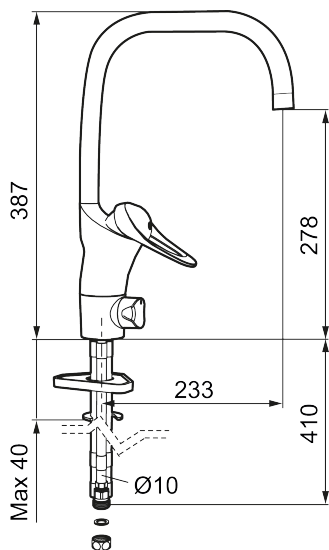

9000E I köksblandare

Köket är den del av hemmet där allt händer. Det är här det lagas, bakas och fejas – varje dag. Då är det viktigt att verktygen håller. Det gäller inte minst kökskranen som ska bekänna färg i många tuffa år. FM Mattsson 9000E gör vad den ska effektivt, gång efter gång utan onödigt slöseri av varmvatten.

Art.nr: 80110000 RSK: 8309092 Flöde 3 bar: 8,0 l/m

Utförande: Krom, ansl. slät ände Ø10 mm

- Kallstartsfunktion
- Mjukstängande med keramisk avstängning
- Inbyggd, lätt omställbar flödesbegränsning och temperaturspär
- Eco Flow (energi- och vattenbesparande strålsamlare)
- Hög, svängbar pip. Spärrbricka medföljer för 60°, 85°, 110° eller 360°
- Med inbyggd keramisk avstängning för disk- och tvättmaskin. Omställbar mellan KV och VV, förinställd på KV
- Med Soft PEX®-rör
- Längd anslutningsrör: 410 mm
- Hålmått Ø34–37 mm
- Kan förses med avstängningsventil för bänkmaskin, FMM 5949-1000
- Ytterdiameter fot Ø52 mm
- Skyddsmodul AA avser utloppspip