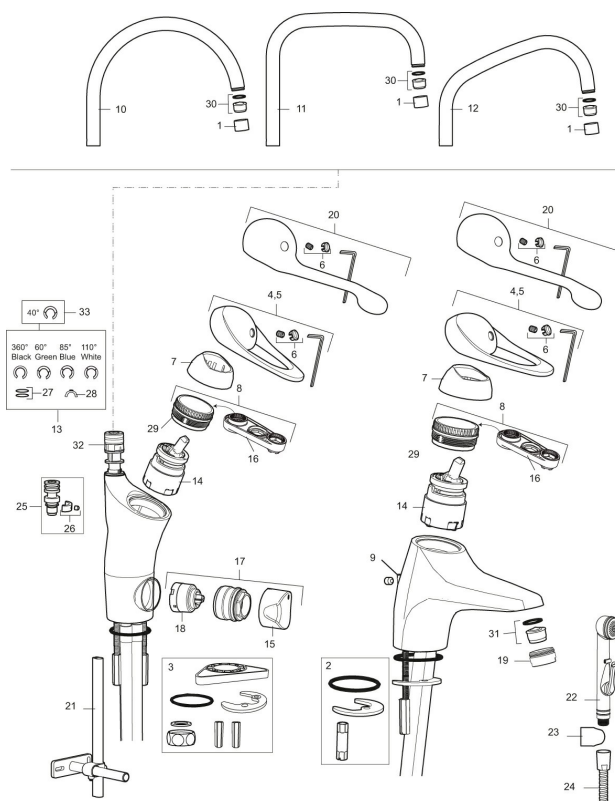

Art.nr: 80110000 RSK: 8309092 Flöde 3 bar: 8,0 l/m

Utförande: Krom, ansl. slät ände Ø10 mm

- Kallstartsfunktion
- Mjukstängande med keramisk avstängning
- Inbyggd, lätt omställbar flödesbegränsning och temperaturspär
- Eco Flow (energi- och vattenbesparande strålsamlare)
- Hög, svängbar pip. Spärrbricka medföljer för 60°, 85°, 110° eller 360°
- Med inbyggd keramisk avstängning för disk- och tvättmaskin. Omställbar mellan KV och VV, förinställd på KV
- Med Soft PEX®-rör
- Längd anslutningsrör: 410 mm
- Hålmått Ø34–37 mm
- Kan förses med avstängningsventil för bänkmaskin, FMM 5949-1000
- Ytterdiameter fot Ø52 mm
- Skyddsmodul AA avser utloppspip

Art.nr: 80110000

RSK: 8309092

Reservdelista

NR.	ART.NR	RSK	BESKRIVNING
1	29142200	8281524	Hylsa M22 inv.
2	39140800	8186891	Monteringssats, tvättställsblandare
3	39142800	8186893	Monteringssats, köksblandare med DM-avst.
4	58500000	8591936	Spak, komplett, längd: 90 mm
5	58501750	8591937	Spak, komplett, längd: 150 mm
6	58510000	8591944	Färgmarkering och fästskruv till spak
7	58520000	8591945	Täckhylsa
8	58530140	8241726	Fästnippel med serviceverktyg
9	58540000	8591940	Kedjefäste
10	58600000	8154074	Utloppspip, C-modell