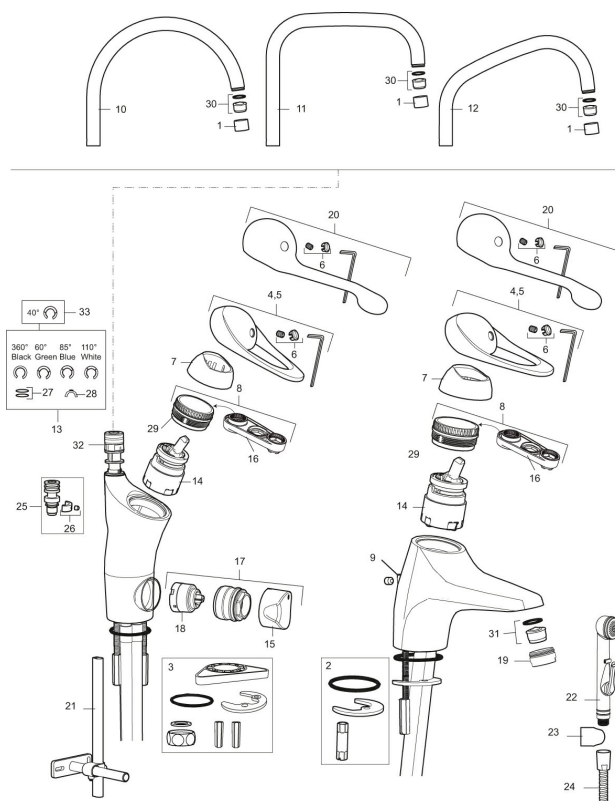

Art.nr: 80040000 RSK: 8309100 Flöde 3 bar: 7,4 l/m

Utförande: Krom, ansl. slät ände Ø10 mm

- Förberedd för bänkdiskmaskin
- Kallstartsfunktion
- Mjukstängande med keramisk avstängning
- Inbyggd, lätt omställbar flödesbegränsning och temperaturspär
- Eco Flow (energi- och vattenbesparande strålsamlare)
- Hög, svängbar pip. Spärrbricka medföljer för 60°, 85°, 110° eller 360°
- Med inbyggd keramisk avstängning för disk- och tvättmaskin. Omställbar mellan KV och VV, förinställd på KV
- Utan diskmaskinsvinkel, FMM 3820-1009
- Golv och bänkdiskmaskin kan användas samtidigt
- Med Soft PEX®-rör
- Längd anslutningsrör: 410 mm
- Hålmått Ø34–37 mm
- Ytterdiameter fot Ø52 mm
- Skyddsmodul AA avser utloppspip

Art.nr: 80040000

RSK: 8309100

Reservdelista

NR.	ART.NR	RSK	BESKRIVNING
1	29142200	8281524	Hylsa M22 inv.
2	39140800	8186891	Monteringssats, tvättställsblandare
3	39142800	8186893	Monteringssats, köksblandare med DM-avst.
4	58500000	8591936	Spak, komplett, längd: 90 mm
5	58501750	8591937	Spak, komplett, längd: 150 mm
6	58510000	8591944	Färgmarkering och fästskruv till spak
7	58520000	8591945	Täckhylsa
8	58530140	8241726	Fästnippel med serviceverktyg
9	58540000	8591940	Kedjefäste
10	58600000	8154074	Utloppspip, C-modell