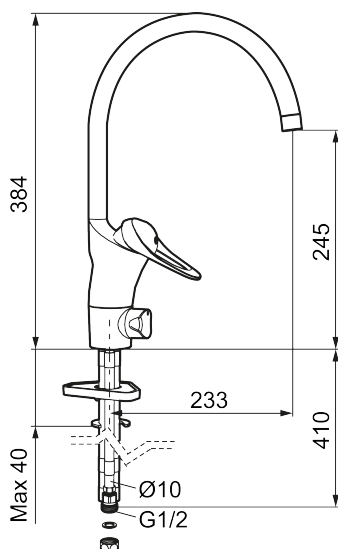

9000E II köksblandare

Köket är den del av hemmet där allt händer. Det är här det lagas, bakas och fejas – varje dag. Då är det viktigt att verktygen håller. Det gäller inte minst kökskranen som ska bekänna färg i många tuffa år. FM Mattsson 9000E gör vad den ska effektivt, gång efter gång utan onödigt slöseri av varmvatten.

Art.nr: 80040000 RSK: 8309100 Flöde 3 bar: 7,4 l/m

Utförande: Krom, ansl. slät ände Ø10 mm

- Förberedd för bänkdiskmaskin
- Kallstartsfunktion
- Mjukstängande med keramisk avstängning
- Inbyggd, lätt omställbar flödesbegränsning och temperaturspär
- Eco Flow (energi- och vattenbesparande strålsamlare)
- Hög, svängbar pip. Spärrbricka medföljer för 60°, 85°, 110° eller 360°
- Med inbyggd keramisk avstängning för disk- och tvättmaskin. Omställbar mellan KV och VV, förinställd på KV
- Utan diskmaskinsvinkel, FMM 3820-1009
- Golv och bänkdiskmaskin kan användas samtidigt
- Med Soft PEX®-rör
- Längd anslutningsrör: 410 mm
- Hålmått Ø34–37 mm
- Ytterdiameter fot Ø52 mm
- Skyddsmodul AA avser utloppspip