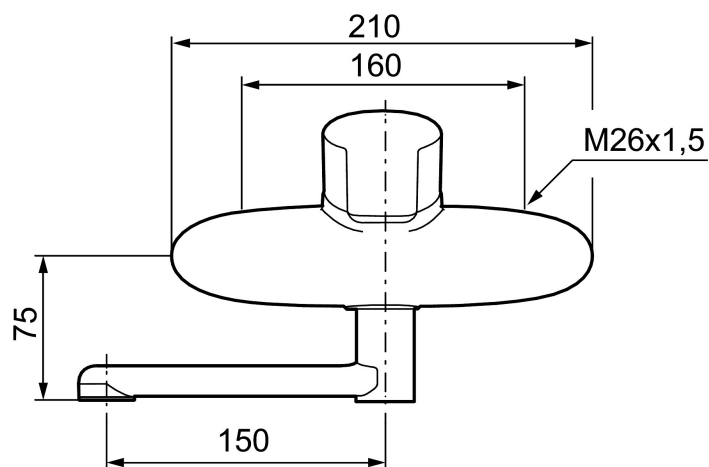

Unika egenskaper

Skyddsmodul 

MORA CERA W5 köks- och tvättställsblandare

Mora Cera är en tvättställsblandare med tilltalande modern design som samtidigt är energieffektiv och användarvänlig för hela familjen. Mora Cera skapar en lyxig känsla i ditt badrum, samtidigt som du sparar på både miljön och energikostnader. De integrerade sparfunktionerna i kranen påverkar inte användarkomforten - det som du kommer att märka är att vatten och energikostnaderna minskar!

Art.nr: 253150 RSK: 8309103

Utförande: Krom, 160 c/c

- ESS (energisparsystem)
- Mjukstängning med keramisk tätning
- Omställbar flödesbegränsning och temperaturspär
- Eco (energi- och vattenbesparande strålsamlare)
- Inkl. underliggande pip
- Piputsprång med väggbrixa 208 mm
- OBS! Får ej användas tillsammans med självstängande handdusch

NR.	ART.NR	RSK	BESKRIVNING
10	109020.AE	8295322	Nippel M18x1