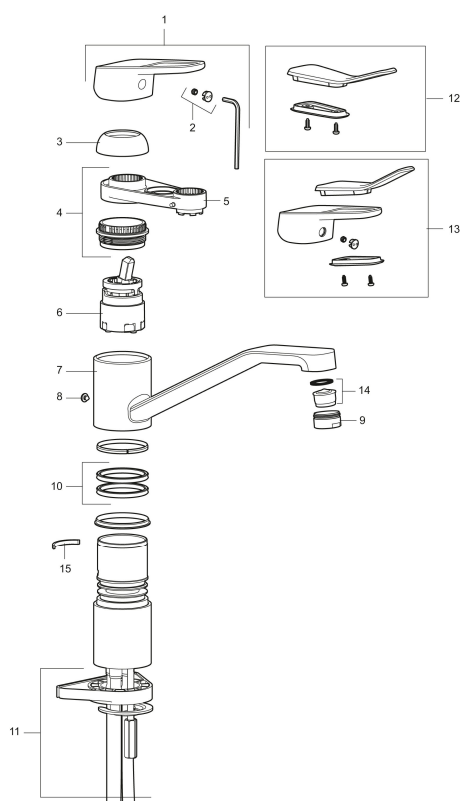

PRODUKTBESKRIVNING

SILJAN köksblandare

Siljan är FM Mattssons signaturserie. Med ett brett sortiment har fokus legat på designen samtidigt som tekniken varit viktig i vår strävan av att ta hänsyn till både miljö och människor. En blandare som är ett självklart val för alla som eftersträvar en hållbar livsstil. Med en stor variantflora hittar du garanterat en modell som passar just ditt kök.

Art.nr: 83200000

RSK: 8309111

Reservdelslista

NR.	ART.NR	RSK	BESKRIVNING
1	58501000	8592023	Komplett spak , krom
2	58511000	8592021	Färgmarkering och fästskruv till spak
3	58521000	8592020	Täckhylsa, krom
4	58530160	8241727	Fästnippel med serviceverktyg
5	60770000	8591918	Serviceverktyg
6	59120009	8591949	Insats med serviceverktyg, kallstart (grön ring), original
6	59115500	8591947	Insats med serviceverktyg, ej kallstart (röd ring)
6	59126000	8591966	Insats med serviceverktyg, Eco Plus (grön ring)
7	58660000	8592035	Utloppspip