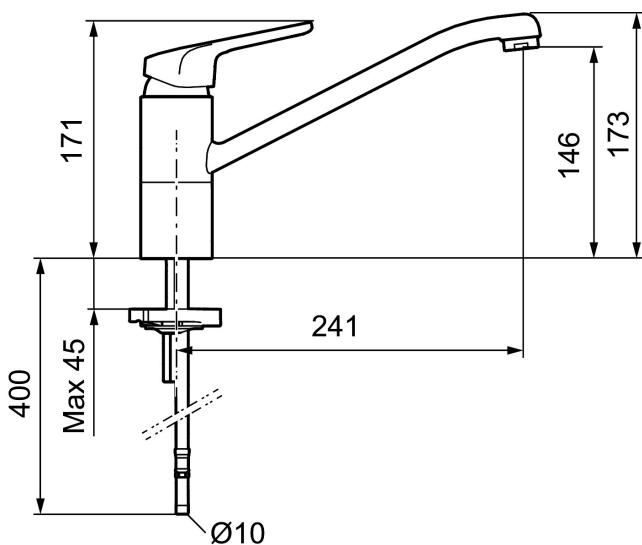

Art.nr: 83200000 RSK: 8309111 Flöde 3 bar: 10,8 l/min

Utförande: Krom, ansl. slät ände Ø10 mm

### Unika egenskaper

Skyddsmodul 

- Kallstartsfunktion
- Mjukstängande med keramisk avstängning
- Inbyggd, lätt omställbar flödesbegränsning och temperaturspär
- Eco Flow (energi- och vattenbesparande strålsamlare)
- Svängbar pip 110°
- Med Soft PEX®-rör
- Hålmått Ø34-37 mm