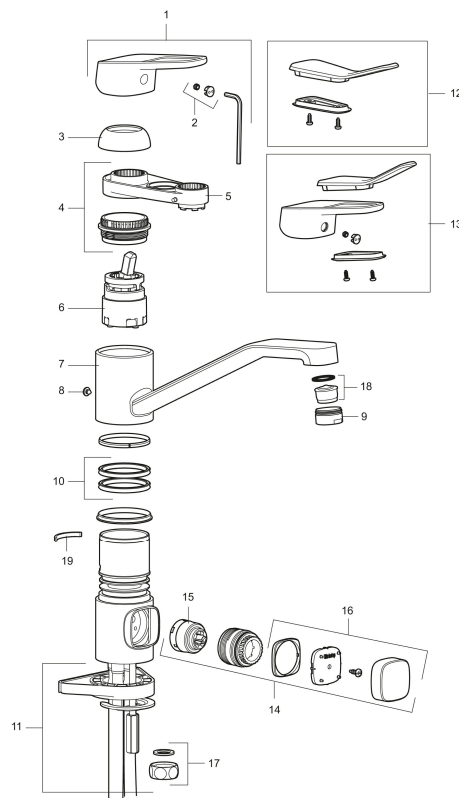

PRODUKTBESKRIVNING

SILJAN köksblandare

Siljan är FM Mattssons signaturserie. Med ett brett sortiment har fokus legat på designen samtidigt som tekniken varit viktig i vår strävan av att ta hänsyn till både miljö och människor. En blandare som är ett självklart val för alla som eftersträvar en hållbar livsstil. Med en stor variantflora hittar du garanterat en modell som passar just ditt kök.

Art.nr: 83210000

RSK: 8309115

Reservdelslista

NR.	ART.NR	RSK	BESKRIVNING
1	58501000	8592023	Komplett spak , krom
2	58511000	8592021	Färgmarkering och fästskruv till spak
3	58521000	8592020	Täckhylsa, krom
4	58530160	8241727	Fästnippel med serviceverktyg
5	60770000	8591918	Serviceverktyg
6	59120009	8591949	Insats med serviceverktyg, kallstart (grön ring), original
6	59115500	8591947	Insats med serviceverktyg, ej kallstart (röd ring)
6	59126000	8591966	Insats med serviceverktyg, Eco Plus (grön ring)
7	58660000	8592035	Utloppspip