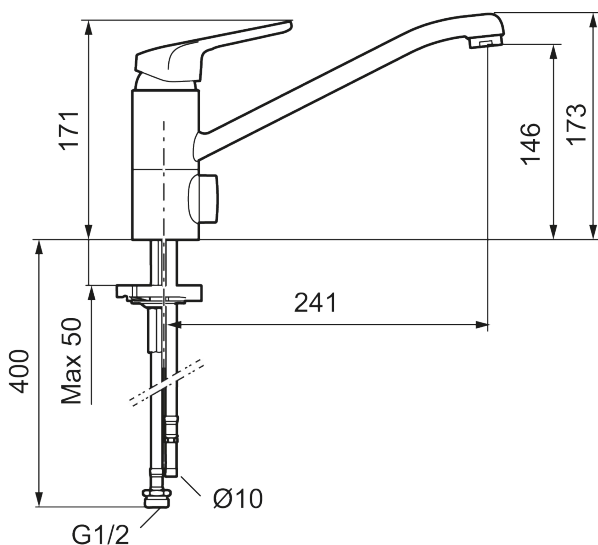

Art.nr: 83210000 RSK: 8309115 Flöde 3 bar: 10,8 l/min

Utförande: Krom, ansl. slät ände Ø10 mm

### Unika egenskaper

- Kallstartsfunktion
- Mjukstängande med keramisk avstängning
- Inbyggd, lätt omställbar flödesbegränsning och temperaturspär
- Eco Flow (energi- och vattenbesparande strålsamlare)
- Svängbar pip 110°
- Med inbyggd keramisk avstängning för disk- och tvättmaskin. Omställbar mellan KV och VV, förinställd på KV
- Med Soft PEX®-rör
- Hålmått Ø34-37 mm
- Skyddsmodul AA avser utloppspip