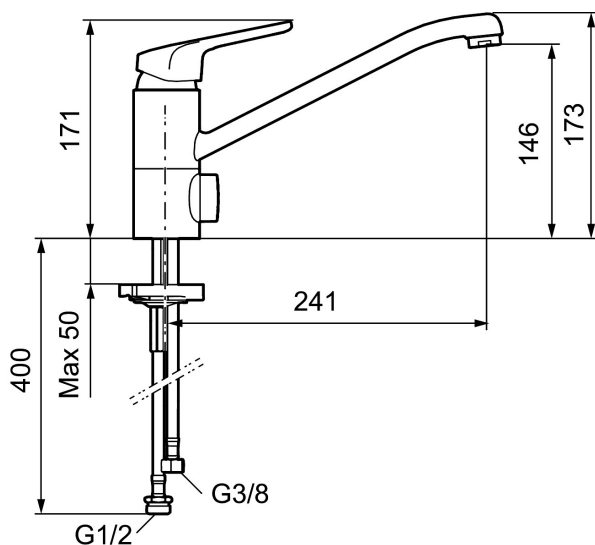

Art.nr: 83210010 RSK: 8309116 Flöde 3 bar: 9,0 l/m

Utförande: Krom, ansl. lekande G3/8

Unika egenskaper

Skyddsmodul

- Kallstartsfunktion
- Mjukstängande med keramisk avstängning
- Inbyggd, lätt omställbar flödesbegränsning och temperaturspär
- Eco Flow (energi- och vattenbesparande strålsamlare)
- Svängbar pip 110°
- Med inbyggd keramisk avstängning för disk- och tvättmaskin. Omställbar mellan KV och VV, förinställd på KV
- Med Soft PEX®-rör
- Hålmått Ø34-37 mm
- Skyddsmodul AA avser utloppspip

Art.nr: 83210010

RSK: 8309116

Reservdelslista

NR.	ART.NR	RSK	BESKRIVNING
1	58501000	8592023	Komplett spak , krom
2	58511000	8592021	Färgmarkering och fästskruv till spak
3	58521000	8592020	Täckhylsa, krom
4	58530160	8241727	Fästnippel med serviceverktyg
5	60770000	8591918	Serviceverktyg
6	59120009	8591949	Insats med serviceverktyg, kallstart (grön ring), original
6	59115500	8591947	Insats med serviceverktyg, ej kallstart (röd ring)
6	59126000	8591966	Insats med serviceverktyg, Eco Plus (grön ring)
7	58660000	8592035	Utloppspip