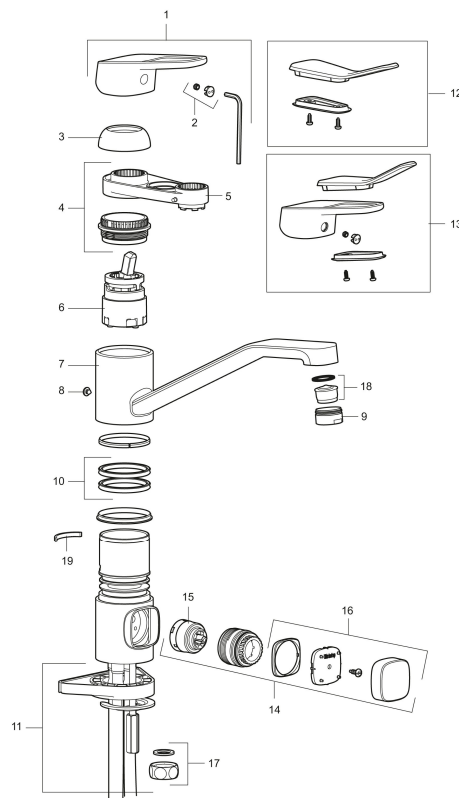

Art.nr: 83210010 RSK: 8309116 Flöde 3 bar: 9,0 l/m

Utförande: Krom, ansl. lekande G3/8

Unika egenskaper

Skyddsmodul

- Kallstartsfunktion
- Mjukstängande med keramisk avstängning
- Inbyggd, lätt omställbar flödesbegränsning och temperaturspär
- Eco Flow (energi- och vattenbesparande strålsamlare)
- Svängbar pip 110°
- Med inbyggd keramisk avstängning för disk- och tvättmaskin. Omställbar mellan KV och VV, förinställd på KV
- Med Soft PEX®-rör
- Hålmått Ø34-37 mm
- Skyddsmodul AA avser utloppspip

Art.nr: 83210010

RSK: 8309116

Reservdelslista

NR.	ART.NR	RSK	BESKRIVNING
1	58501000	8592023	Komplett spak , krom
2	58511000	8592021	Färgmarkering och fästskruv till spak
3	58521000	8592020	Täckhylsa, krom
4	58530160	8241727	Fästnippel med serviceverktyg
5	60770000	8591918	Serviceverktyg
6	59120009	8591949	Insats med serviceverktyg, kallstart (grön ring), original
6	59115500	8591947	Insats med serviceverktyg, ej kallstart (röd ring)
6	59126000	8591966	Insats med serviceverktyg, Eco Plus (grön ring)
7	58660000	8592035	Utloppspip

NR.	ART.NR	RSK	BESKRIVNING
8	38080000	8241723	Stoppskruv för pip
9	29142400	8281526	Hylsa M24 utv., 13 mm
10	37204029	8593089	Tätningringar, 2-pack (Passar även 9000-serien m. fl.)
11	39142000	8186890	Monteringsställbehör, för köksblandare med DM-avst.
12	35974009	8592038	Care-kit
13	58504000	8592049	Care-spak, komplett
14	59291000	8186896	Diskmaskinsavstängning, komplett
15	59271000	8591843	Insats för diskmaskinsavstängning
16	58281000	8592036	Vred till diskmaskinsavstängning, krom
17	29651501	8531502	Lock G1/2, med packning
18	29102710	8281528	Strålsamlarinsats, 9–11 l/min vid 3 bar
18	29102890	8281533	Strålsamlarinsats, 10–13 l/min vid 3 bar
19	38230005	8141730	Spärrbygel för fast pip och svängbarhet 30–90°