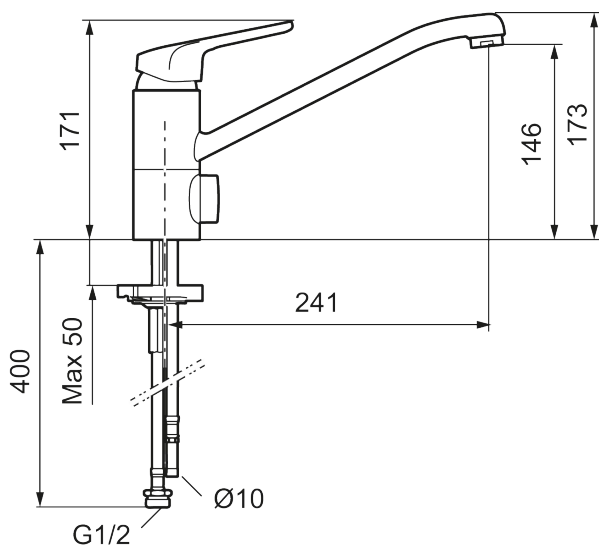

Art.nr: 83216000 RSK: 8309118

Utförande: Krom, Eco Plus, ansl. slät ände Ø10 mm

Unika egenskaper

Skyddsmodul 

- Kallstartsfunktion
- Mjukstängande med keramisk avstängning
- Inbyggd, lätt omställbar flödesbegränsning och temperaturspär
- Eco Flow (energi- och vattenbesparande strålsamlare)
- Svängbar pip 110°
- Med inbyggd keramisk avstängning för disk- och tvättmaskin. Omställbar mellan KV och VV, förinställd på KV
- Med Soft PEX®-rör
- Hålmått Ø34-37 mm
- Skyddsmodul AA avser utloppspip

Art.nr: 83216000

RSK: 8309118

Reservdelslista

NR.	ART.NR	RSK	BESKRIVNING
1	58501000	8592023	Komplett spak , krom
2	58511000	8592021	Färgmarkering och fästskruv till spak
3	58521000	8592020	Täckhylsa, krom
4	58530160	8241727	Fästnippel med serviceverktyg
5	60770000	8591918	Serviceverktyg
6	59120009	8591949	Insats med serviceverktyg, kallstart (grön ring), original
6	59115500	8591947	Insats med serviceverktyg, ej kallstart (röd ring)
6	59126000	8591966	Insats med serviceverktyg, Eco Plus (grön ring)
7	58660000	8592035	Utloppspip