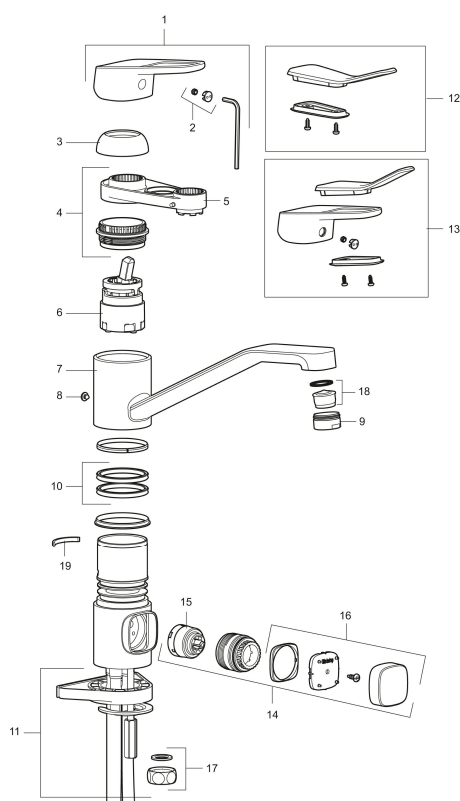

Art.nr: 83216000 RSK: 8309118

Utförande: Krom, Eco Plus, ansl. slät ände Ø10 mm

Unika egenskaper

Skyddsmodul 

- Kallstartsfunktion
- Mjukstängande med keramisk avstängning
- Inbyggd, lätt omställbar flödesbegränsning och temperaturspär
- Eco Flow (energi- och vattenbesparande strålsamlare)
- Svängbar pip 110°
- Med inbyggd keramisk avstängning för disk- och tvättmaskin. Omställbar mellan KV och VV, förinställd på KV
- Med Soft PEX®-rör
- Hålmått Ø34-37 mm
- Skyddsmodul AA avser utloppspip

Art.nr: 83216000

RSK: 8309118

Reservdelslista

NR.	ART.NR	RSK	BESKRIVNING
1	58501000	8592023	Komplett spak , krom
2	58511000	8592021	Färgmarkering och fästskruv till spak
3	58521000	8592020	Täckhylsa, krom
4	58530160	8241727	Fästnippel med serviceverktyg
5	60770000	8591918	Serviceverktyg
6	59120009	8591949	Insats med serviceverktyg, kallstart (grön ring), original
6	59115500	8591947	Insats med serviceverktyg, ej kallstart (röd ring)
6	59126000	8591966	Insats med serviceverktyg, Eco Plus (grön ring)
7	58660000	8592035	Utloppspip

NR.	ART.NR	RSK	BESKRIVNING
8	38080000	8241723	Stoppskruv för pip
9	29142400	8281526	Hylsa M24 utv., 13 mm
10	37204029	8593089	Tätningringar, 2-pack (Passar även 9000-serien m. fl.)
11	39142000	8186890	Monteringsställbehör, för köksblandare med DM-avst.
12	35974009	8592038	Care-kit
13	58504000	8592049	Care-spak, komplett
14	59291000	8186896	Diskmaskinsavstängning, komplett
15	59271000	8591843	Insats för diskmaskinsavstängning
16	58281000	8592036	Vred till diskmaskinsavstängning, krom
17	29651501	8531502	Lock G1/2, med packning
18	29102710	8281528	Strålsamlarinsats, 9–11 l/min vid 3 bar
18	29102890	8281533	Strålsamlarinsats, 10–13 l/min vid 3 bar
19	38230005	8141730	Spärrbygel för fast pip och svängbarhet 30–90°