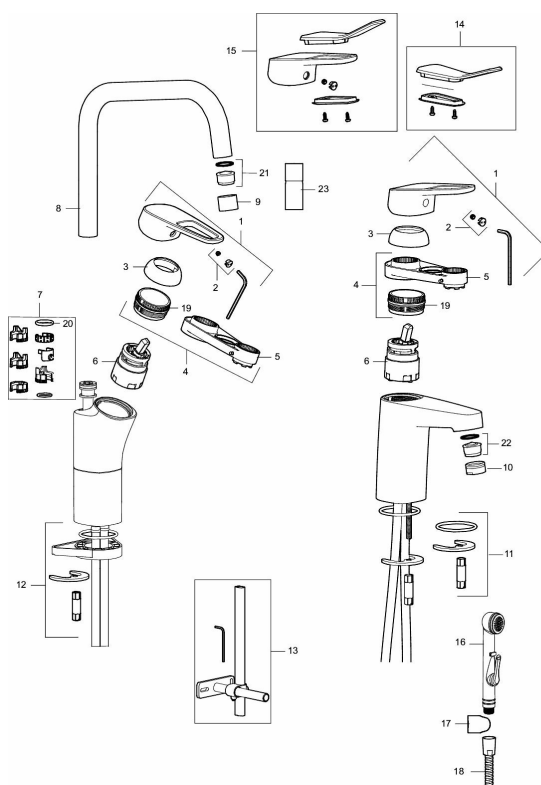

Art.nr: 83000000 RSK: 8309119 Flöde 3 bar: 7,7 l/min

Utförande: Krom, ansl. slät ände Ø10 mm

### Unika egenskaper

Skyddsmodul 

- Kallstartsfunktion
- Mjukstängande med keramisk avstängning
- Inbyggd, lätt omställbar flödesbegränsning och temperaturspär
- Eco Flow (energi- och vattenbesparande strålsamlare)
- Hög, svängbar pip. Spärrbricka medföljer för 60°, 85°, 110° eller 360°
- Med Soft PEX®-rör
- Hålmått Ø34-37 mm

### Reservdelslista

NR.	ART.NR	RSK	BESKRIVNING
	44450009	8295353	Tillbehörspåse (spärrsegment, stoppskruv, insexnyckel 3 mm)
1	58501000	8592023	Komplett spak , krom
2	58511000	8592021	Färgmarkering och fästskruv till spak
3	58521000	8592020	Täckhylsa, krom
4	58530140	8241726	Fästnippel med serviceverktyg
5	S600298	3870203	Serviceverktyg
6	59115500	8591947	Insats med serviceverktyg, ej kallstart (röd ring)
6	S600273	8387230	Keramikinsats med serviceverktyg, kallstart (grön ring)
6	59120000	8591769	Insats komplett, kallstart (grön ring)
6	59126000	8591966	Insats med serviceverktyg, Eco Plus (grön ring)