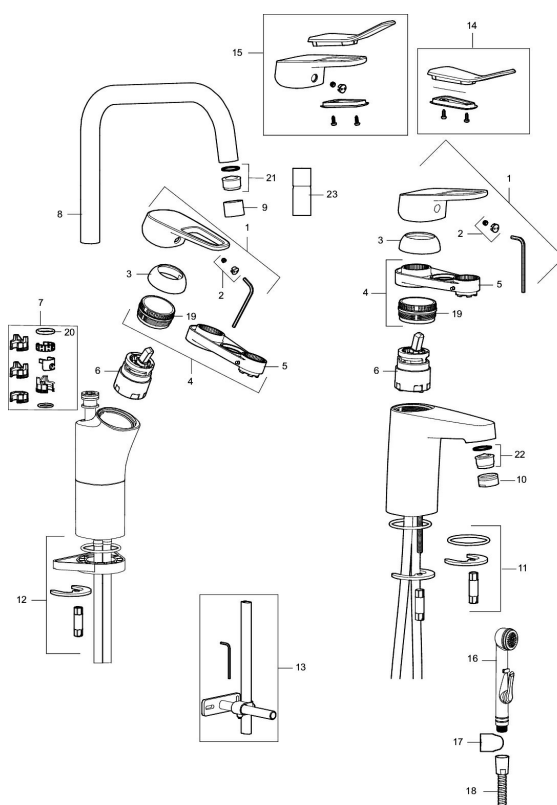

Art.nr: 83000010 RSK: 8309120 Flöde 3 bar: 7,7 l/min

Utförande: Krom, ansl. lekande G3/8

Unika egenskaper

Skyddsmodul 

- Kallstartsfunktion
- Mjukstängande med keramisk avstängning
- Inbyggd, lätt omställbar flödesbegränsning och temperaturspär
- Eco Flow (energi- och vattenbesparande strålsamlare)
- Hög, svängbar pip. Spärrbricka medföljer för 60°, 85°, 110° eller 360°
- Med Soft PEX®-rör
- Hålmått Ø34-37 mm

Art.nr: 83000010

RSK: 8309120

Reservdelista

NR.	ART.NR	RSK	BESKRIVNING
	44450009	8295353	Tillbehörspåse (spärrsegment, stoppskruv, insexnyckel 3 mm)
1	58501000	8592023	Komplett spak , krom
2	58511000	8592021	Färgmarkering och fästskruv till spak
3	58521000	8592020	Täckhylsa, krom
4	58530140	8241726	Fästnippel med serviceverktyg
5	60770000	8591918	Serviceverktyg
6	59115500	8591947	Insats med serviceverktyg, ej kallstart (röd ring)
6	59120009	8591949	Insats med serviceverktyg, kallstart (grön ring), original
6	59120000	8591769	Insats komplett, kallstart (grön ring)