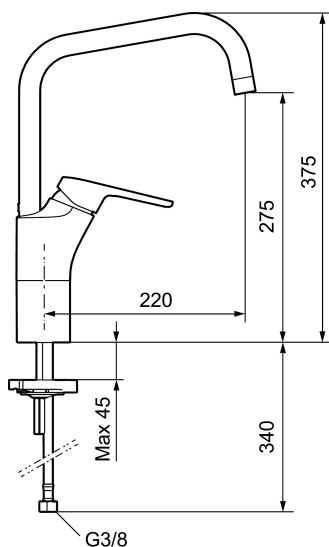

Art.nr: 83000010 RSK: 8309120 Flöde 3 bar: 7,7 l/min

Utförande: Krom, ansl. lekande G3/8

Unika egenskaper

Skyddsmodul 

- Kallstartsfunktion
- Mjukstängande med keramisk avstängning
- Inbyggd, lätt omställbar flödesbegränsning och temperaturspär
- Eco Flow (energi- och vattenbesparande strålsamlare)
- Hög, svängbar pip. Spärrbricka medföljer för 60°, 85°, 110° eller 360°
- Med Soft PEX®-rör
- Hålmått Ø34-37 mm

Art.nr: 83000010

RSK: 8309120

Reservdelista

NR.	ART.NR	RSK	BESKRIVNING
	44450009	8295353	Tillbehörspåse (spärrsegment, stoppskruv, insexnyckel 3 mm)
1	58501000	8592023	Komplett spak , krom
2	58511000	8592021	Färgmarkering och fästskruv till spak
3	58521000	8592020	Täckhylsa, krom
4	58530140	8241726	Fästnippel med serviceverktyg
5	60770000	8591918	Serviceverktyg
6	59115500	8591947	Insats med serviceverktyg, ej kallstart (röd ring)
6	59120009	8591949	Insats med serviceverktyg, kallstart (grön ring), original
6	59120000	8591769	Insats komplett, kallstart (grön ring)