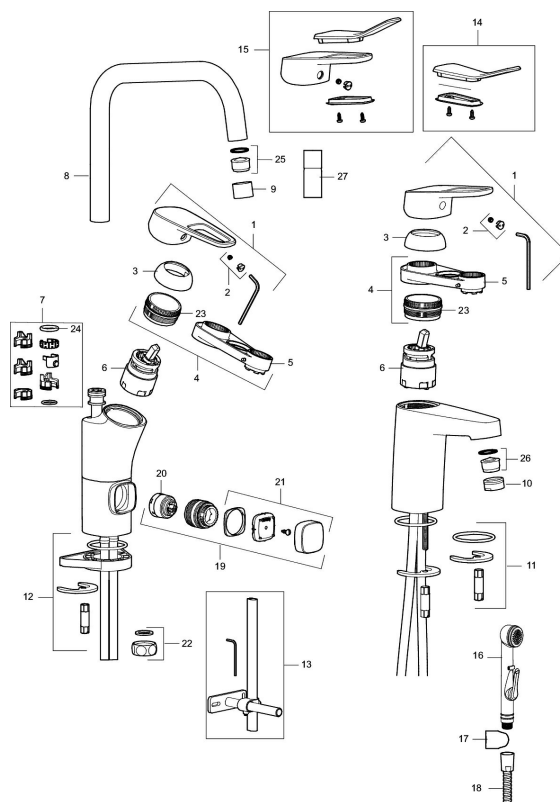

Art.nr: 83060000 RSK: 8309125

Utförande: Krom, ansl. slät ände Ø10 mm

Unika egenskaper

Skyddsmodul **EB**

- Med självstängande handdusch, genomföringshylsa och slang i kromat utförande
- Kallstartsfunktion
- Mjukstängande med keramisk avstängning
- Inbyggd, lätt omställbar flödesbegränsning och temperaturspär
- Eco Flow (energi- och vattenbesparande strålsamlare)
- Hög, svängbar pip. Spärbricka medföljer för 60°, 85°, 110° eller 360°
- Med inbyggd keramisk avstängning för disk- och tvättmaskin. Omställbar mellan KV och VV, förinställd på KV
- Hålmått Ø34-37 mm

Art.nr: 83060000

RSK: 8309125

Reservdelslista

NR.	ART.NR	RSK	BESKRIVNING
	44450009	8295353	Tillbehörspåse (spärsegment, stoppskruv, insexnyckel 3 mm)
1	58501000	8592023	Komplett spak , krom
2	58511000	8592021	Färgmarkering och fästskruv till spak
3	58521000	8592020	Täckhylsa, krom
4	58530140	8241726	Fästnippel med serviceverktyg
5	60770000	8591918	Serviceverktyg
6	59120009	8591949	Insats med serviceverktyg, kallstart (grön ring), original
6	59120000	8591769	Insats komplett, kallstart (grön ring)