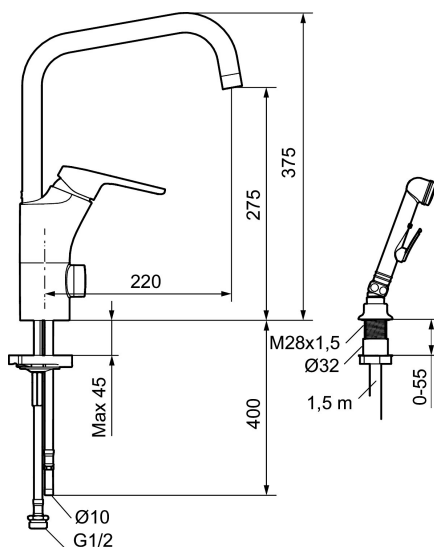

Art.nr: 83060000 RSK: 8309125

Utförande: Krom, ansl. slät ände Ø10 mm

Unika egenskaper

Skyddsmodul **EB**

- Med självstängande handdusch, genomföringshylsa och slang i kromat utförande
- Kallstartsfunktion
- Mjukstängande med keramisk avstängning
- Inbyggd, lätt omställbar flödesbegränsning och temperaturspär
- Eco Flow (energi- och vattenbesparande strålsamlare)
- Hög, svängbar pip. Spärbricka medföljer för 60°, 85°, 110° eller 360°
- Med inbyggd keramisk avstängning för disk- och tvättmaskin. Omställbar mellan KV och VV, förinställd på KV
- Hålmått Ø34-37 mm

Art.nr: 83060000

RSK: 8309125

Reservdelslista

NR.	ART.NR	RSK	BESKRIVNING
	44450009	8295353	Tillbehörspåse (spärsegment, stoppskruv, insexnyckel 3 mm)
1	58501000	8592023	Komplett spak , krom
2	58511000	8592021	Färgmarkering och fästskruv till spak
3	58521000	8592020	Täckhylsa, krom
4	58530140	8241726	Fästnippel med serviceverktyg
5	60770000	8591918	Serviceverktyg
6	59120009	8591949	Insats med serviceverktyg, kallstart (grön ring), original
6	59120000	8591769	Insats komplett, kallstart (grön ring)