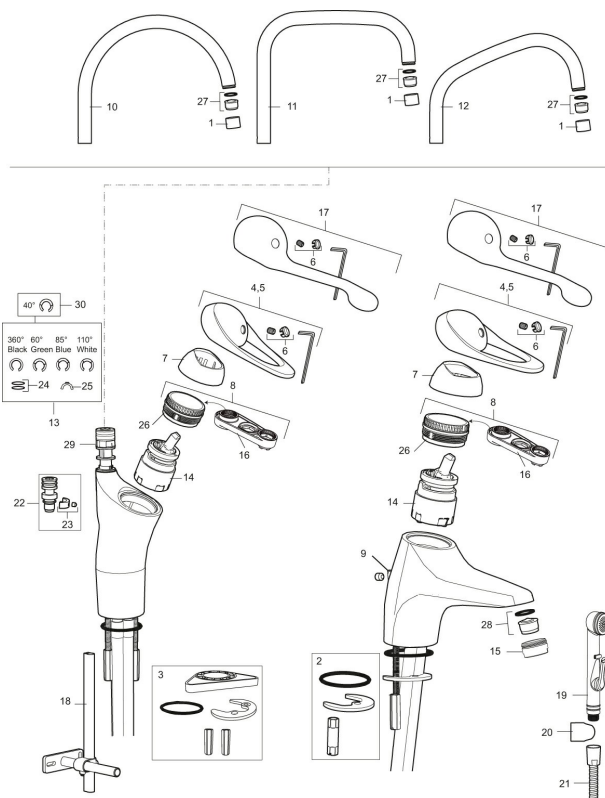

Art.nr: 80000010 RSK: 8310169 Flöde 3 bar: 7,4 l/min

Utförande: Krom, ansl. lekande G3/8

- Kallstartsfunktion
- Mjukstängande med keramisk avstängning
- Inbyggd, lätt omställbar flödesbegränsning och temperaturspär
- Eco Flow (energi- och vattenbesparande strålsamlare)
- Hög, svängbar pip. Spärrbricka medföljer för 60°, 85°, 110° eller 360°
- Med Soft PEX®-rör
- Längd anslutningsrör: 350 mm
- Hålmått Ø34-37 mm
- Ytterdiameter fot Ø52 mm

Art.nr: 80000010

RSK: 8310169

Reservdelista

NR.	ART.NR	RSK	BESKRIVNING
1	29142200	8281524	Hylsa M22 inv.
2	39140800	8186891	Monteringssats, tvättställsblandare
3	39141800		Monteringssats, köksblandare utan DM-avst.
4	58500000	8591936	Spak, komplett, längd: 90 mm
5	58501750	8591937	Spak, komplett, längd: 150 mm
6	58510000	8591944	Färgmarkering och fästskruv till spak
7	58520000	8591945	Täckhylsa
8	58530140	8241726	Fästnippel med serviceverktyg
9	58540000	8591940	Kedjefäste