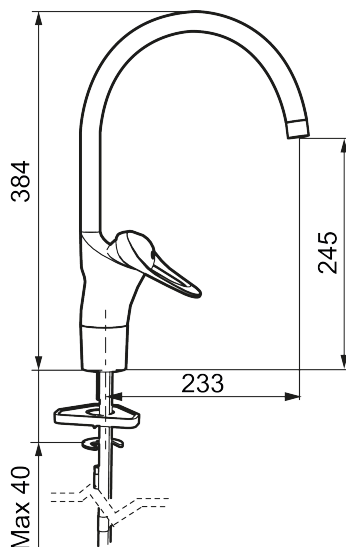

9000E II köksblandare

Sveriges mest sålda blandare!

Köket är den del av hemmet där allt händer. Det är här det lagas, bakas och fejas – varje dag. Då är det viktigt att verktygen håller. Det gäller inte minst kökskranen som ska bekänna färg i många tuffa år. FM Mattsson 9000E gör vad den ska effektivt, gång efter gång utan onödigt slöseri av varmvatten.

Art.nr: 80000010 RSK: 8310169 Flöde 3 bar: 7,4 l/min

Utförande: Krom, ansl. lekande G3/8

- Kallstartsfunktion
- Mjukstängande med keramisk avstängning
- Inbyggd, lätt omställbar flödesbegränsning och temperaturspär
- Eco Flow (energi- och vattenbesparande strålsamlare)
- Hög, svängbar pip. Spärrbricka medföljer för 60°, 85°, 110° eller 360°
- Med Soft PEX®-rör
- Längd anslutningsrör: 350 mm
- Hålmått Ø34-37 mm
- Ytterdiameter fot Ø52 mm