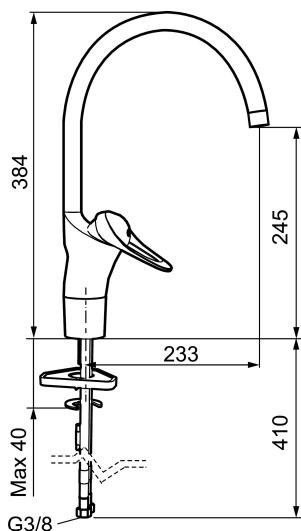

Art.nr: 80010010 **RSK:** 8310171 **Flöde 3 bar:** 8,0 l/min
Utförande: Krom, ansl. lekande G3/8

Unika egenskaper

Skyddsmodul 

- Kallstartsfunktion
- Mjukstängande med keramisk avstängning
- Inbyggd, lätt omställbar flödesbegränsning och temperaturspär
- Eco Flow (energi- och vattenbesparande strålsamlare)
- Svängbar pip 60°, 85°, 110° eller 360° (spärsegment medföljer för 60° och 110°)
- Med inbyggd keramisk avstängning för disk- och tvättmaskin. Omställbar mellan KV och VV, förinställd på KV
- Med Soft PEX®-rör
- Längd anslutningsrör: 410 mm
- Hålmått Ø34–37 mm
- Kan förses med avstängningsventil för bänkskåp, FMM 5949-1000
- Ytterdiameter fot Ø52 mm
- Skyddsmodul AA avser utloppspip

Art.nr: 80010010

RSK: 8310171

Reservdelslista

NR.	ART.NR	RSK	BESKRIVNING
1	29142200	8281524	Hylsa M22 inv.
2	S600160	8387096	Monteringssats, tvättställsblandare
3	S600159	8387097	Monteringssats, köksblandare
4	58500000	8591936	Spak, komplett, längd: 90 mm
5	58501750	8591937	Spak, komplett, längd: 150 mm
6	58510000	8591944	Färgmarkering och fästskruv till spak
7	58520000	8591945	Täckhylsa
8	58530140	8241726	Fästnippel med serviceverktyg
9	58540000	8591940	Kedjefäste
10	58600000	8154074	Utloppspip, C-modell
10	58630000	8154077	Utloppspip, tvättrännemodell