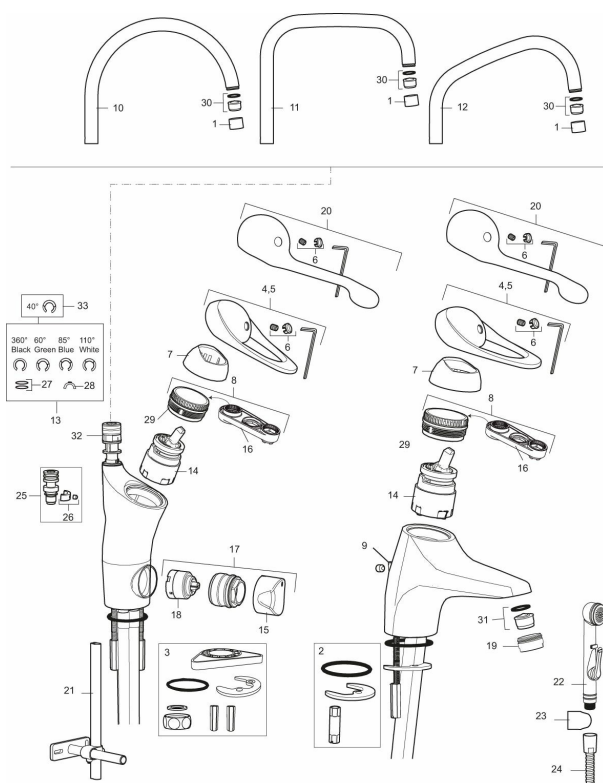

Art.nr: 80010010 **RSK:** 8310171 **Flöde 3 bar:** 8,0 l/min
Utförande: Krom, ansl. lekande G3/8

Unika egenskaper

Skyddsmodul 

- Kallstartsfunktion
- Mjukstängande med keramisk avstängning
- Inbyggd, lätt omställbar flödesbegränsning och temperaturspär
- Eco Flow (energi- och vattenbesparande strålsamlare)
- Svängbar pip 60°, 85°, 110° eller 360° (spärsegment medföljer för 60° och 110°)
- Med inbyggd keramisk avstängning för disk- och tvättmaskin. Omställbar mellan KV och VV, förinställd på KV
- Med Soft PEX®-rör
- Längd anslutningsrör: 410 mm
- Hålmått Ø34–37 mm
- Kan förses med avstängningsventil för bänkskåp, FMM 5949-1000
- Ytterdiameter fot Ø52 mm
- Skyddsmodul AA avser utloppspip

Art.nr: 80010010

RSK: 8310171

Reservdelslista

NR.	ART.NR	RSK	BESKRIVNING
1	29142200	8281524	Hylsa M22 inv.
2	S600160	8387096	Monteringssats, tvättställsblandare
3	S600159	8387097	Monteringssats, köksblandare
4	58500000	8591936	Spak, komplett, längd: 90 mm
5	58501750	8591937	Spak, komplett, längd: 150 mm
6	58510000	8591944	Färgmarkering och fästskruv till spak
7	58520000	8591945	Täckhylsa
8	58530140	8241726	Fästnippel med serviceverktyg
9	58540000	8591940	Kedjefäste
10	58600000	8154074	Utloppspip, C-modell
10	58630000	8154077	Utloppspip, tvättrännemodell