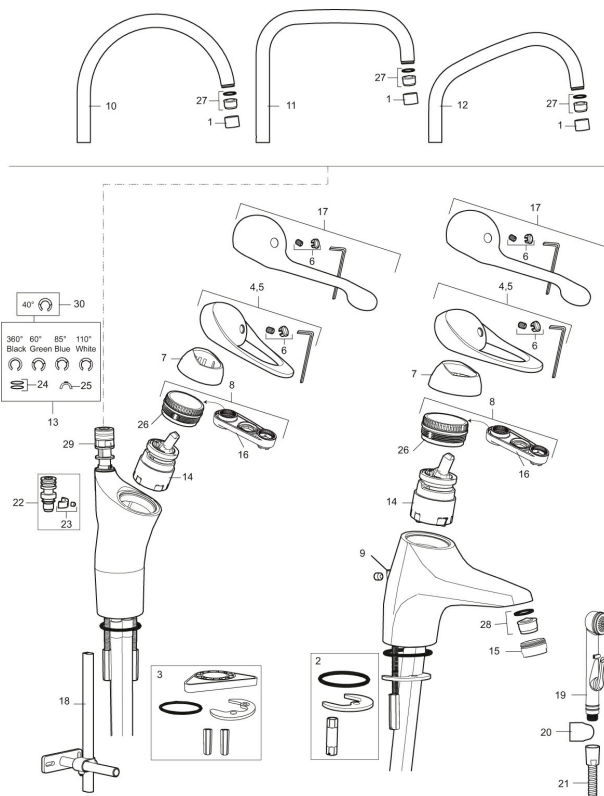

Art.nr: 80050010 RSK: 8310175 Flöde 3 bar: 6,7 l/min

Utförande: Krom, ansl. lekande G3/8

- Med självstängande handdusch, genomföringshylsa och slang i kromat utförande
- Kallstartsfunktion
- Mjukstängande med keramisk avstängning
- Inbyggd, lätt omställbar flödesbegränsning och temperaturspär
- Eco Flow (energi- och vattenbesparande strålsamlare)
- Hög, svängbar pip. Spärrbricka medföljer för 60°, 85°, 110° eller 360°
- Med Soft PEX®-rör
- Längd anslutningsrör: 350 mm
- Hålmått Ø34–37 mm för blandare
- Hålmått Ø28 (diskbänk), Ø32 (bänkskiva) för handdusch
- Ytterdiameter fot Ø52 mm

Art.nr: 80050010

RSK: 8310175

Reservdelista

NR.	ART.NR	RSK	BESKRIVNING
1	29142200	8281524	Hylsa M22 inv.
2	39140800	8186891	Monteringssats, tvättställsblandare
3	39141800		Monteringssats, köksblandare utan DM-avst.
4	58500000	8591936	Spak, komplett, längd: 90 mm
5	58501750	8591937	Spak, komplett, längd: 150 mm
6	58510000	8591944	Färgmarkering och fästskruv till spak
7	58520000	8591945	Täckhylsa
8	58530140	8241726	Fästnippel med serviceverktyg
9	58540000	8591940	Kedjefäste
10	58600000	8154074	Utloppspip, C-modell