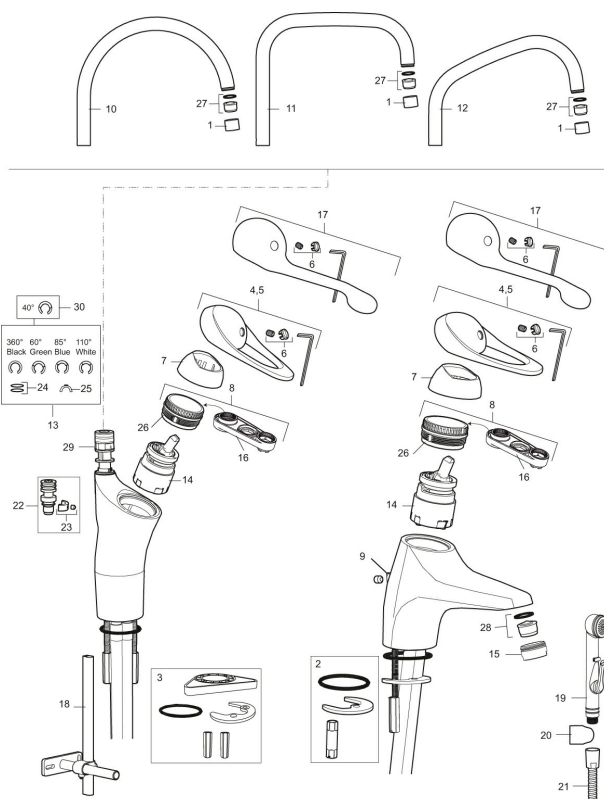

Art.nr: 80100010 RSK: 8310177 Flöde 3 bar: 8,0 l/min
Utförande: Krom, ansl. lekande G3/8

- Kallstartsfunktion
- Mjukstängande med keramisk avstängning
- Inbyggd, lätt omställbar flödesbegränsning och temperaturspär
- Eco Flow (energi- och vattenbesparande strålsamlare)
- Hög, svängbar pip. Spärrbricka medföljer för 60°, 85°, 110° eller 360°
- Med Soft PEX®-rör
- Med anslutningsrör: 350 mm
- Hålmått Ø34–37 mm
- Ytterdiameter fot Ø52 mm

Art.nr: 80100010

RSK: 8310177

Reservdelista

NR.	ART.NR	RSK	BESKRIVNING
1	29142200	8281524	Hylsa M22 inv.
2	39140800	8186891	Monteringssats, tvättställsblandare
3	39141800		Monteringssats, köksblandare utan DM-avst.
4	58500000	8591936	Spak, komplett, längd: 90 mm
5	58501750	8591937	Spak, komplett, längd: 150 mm
6	58510000	8591944	Färgmarkering och fästskruv till spak
7	58520000	8591945	Täckhylsa
8	58530140	8241726	Fästnippel med serviceverktyg
9	58540000	8591940	Kedjefäste
10	58600000	8154074	Utloppspip, C-modell