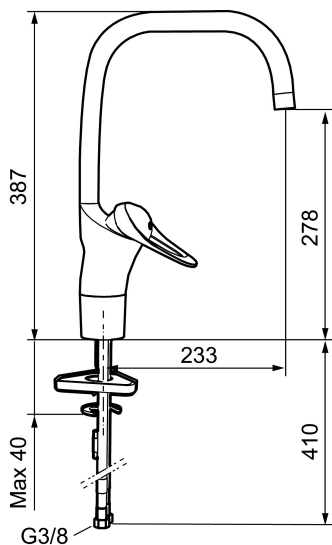

9000E I köksblandare

Köket är den del av hemmet där allt händer. Det är här det lagas, bakas och fejas – varje dag. Då är det viktigt att verktygen håller. Det gäller inte minst kökskranen som ska bekänna färg i många tuffa år. FM Mattsson 9000E gör vad den ska effektivt, gång efter gång utan onödigt slöseri av varmvatten.

Art.nr: 80100010 RSK: 8310177 Flöde 3 bar: 8,0 l/min
Utförande: Krom, ansl. lekande G3/8

- Kallstartsfunktion
- Mjukstängande med keramisk avstängning
- Inbyggd, lätt omställbar flödesbegränsning och temperaturspär
- Eco Flow (energi- och vattenbesparande strålsamlare)
- Hög, svängbar pip. Spärrbricka medföljer för 60°, 85°, 110° eller 360°
- Med Soft PEX®-rör
- Med anslutningsrör: 350 mm
- Hålmått Ø34–37 mm
- Ytterdiameter fot Ø52 mm