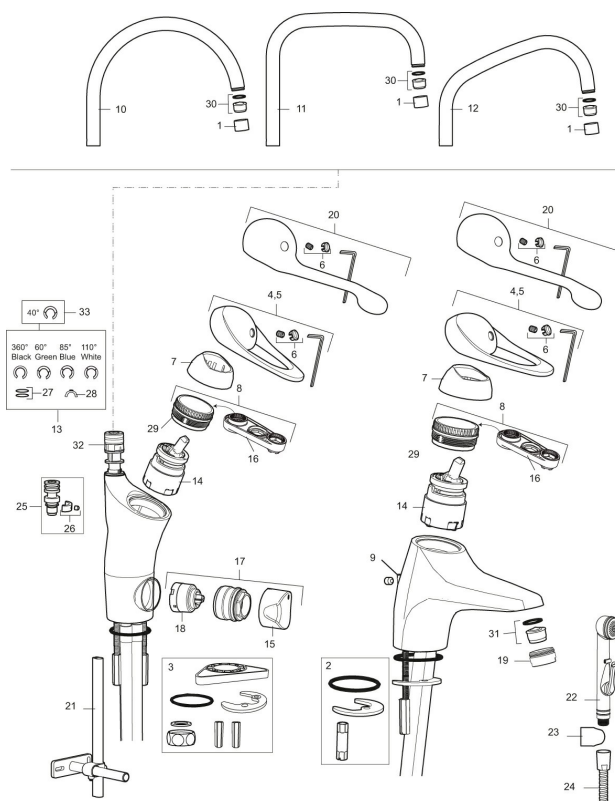

Art.nr: 80110010 RSK: 8310178 Flöde 3 bar: 8,0 l/min

Utförande: Krom, ansl. lekande G3/8

- Kallstartsfunktion
- Mjukstängande med keramisk avstängning
- Inbyggd, lätt omställbar flödesbegränsning och temperaturspär
- Eco Flow (energi- och vattenbesparande strålsamlare)
- Hög, svängbar pip. Spärrbricka medföljer för 60°, 85°, 110° eller 360°
- Med inbyggd keramisk avstängning för disk- och tvättmaskin. Omställbar mellan KV och VV, förinställd på KV
- Med Soft PEX[®]-rör
- Längd anslutningsrör: 410 mm
- Hålmått Ø34–37 mm
- Kan förses med avstängningsventil för bänksmaskin, FMM 5949-1000
- Ytterdiameter fot Ø52 mm
- Skyddsmodul AA avser utloppspip

Art.nr: 80110010

RSK: 8310178

Reservdelslista

NR.	ART.NR	RSK	BESKRIVNING
1	29142200	8281524	Hylsa M22 inv.
2	39140800	8186891	Monteringssats, tvättställsblandare
3	39142800	8186893	Monteringssats, köksblandare med DM-avst.
4	58500000	8591936	Spak, komplett, längd: 90 mm
5	58501750	8591937	Spak, komplett, längd: 150 mm
6	58510000	8591944	Färgmarkering och fästskruv till spak
7	58520000	8591945	Täckhylsa
8	58530140	8241726	Fästnippel med serviceverktyg
9	58540000	8591940	Kedjefäste
10	58600000	8154074	Utloppspip, C-modell